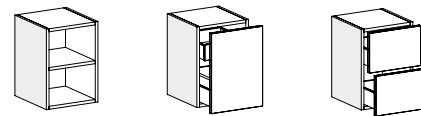

MODULARITÀ

BASI SOSPESSE - H 24,5 CM

L 35 - 50

L 35 - 50 - 60
70

BASI SOSPESSE - H 36,8 CM

L 35 - 50

L 35 - 50 - 60
70

BASI SOSPESSE - H 49 CM

L 35 - 50

L 35 - 50 - 60
70

L 35 - 50 - 60
70

BASI PORTALAVABO SOSPESSE - H 24,5 CM

L 60 - 70 - 85
95 - 105 - 120

BASI PORTALAVABO SOSPESSE - H 36,8 e 49 CM

L 60 - 70 - 85
95 - 105 - 120

L 60 - 70 - 85
95 - 105 - 120

L 70 - 85 - 95
105 - 120

BASI e BASI P.LAVABO - H 73,4 CM

L 50

L 70 - 85

PENSILI

H 36,8
L 35 - 50

H 49
L 35 - 50

H 61,2
L 35

H 73,4
L 35

H 110
L 35

COLONNE - H 122,2 CM (senza top o + top sp. 1,2 cm)

L 35

L 35 - 50

COLONNE - H 146,6 CM (senza top o + top sp. 1,2 cm)

L 35

L 35 - 50