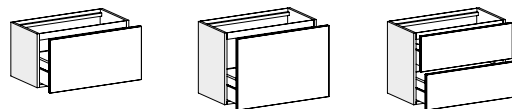

MODULARITÀ

BASI SOSPESSE - H 24,5 CM

L 35 - 50

L 35 - 50 - 60
70

BASI SOSPESSE - H 36,8 CM

L 35 - 50

L 35 - 50 - 60
70

BASI SOSPESSE - H 49 CM

L 35 - 50

L 35 - 50 - 60
70

L 35 - 50 - 60
70

BASI PORTALAVABO SOSPESSE - H 24,5 CM

L 60 - 70 - 85
95 - 105 - 120

BASI PORTALAVABO SOSPESSE - H 36,8 e 49 CM

L 60 - 70 - 85
95 - 105 - 120

L 60 - 70 - 85
95 - 105 - 120

L 70 - 85 - 95
105 - 120

BASI e BASI P.LAVABO - H 73,4 CM

L 50

L 70 - 85

PENSILI

H 36,8
L 35 - 50

H 49
L 35 - 50

H 61,2
L 35

H 73,4
L 35

H 110
L 35

COLONNE - H 122,2 CM (senza top o + top sp. 1,2 cm)

L 35

L 35 - 50

COLONNE - H 146,6 CM (senza top o + top sp. 1,2 cm)

L 35

L 35 - 50