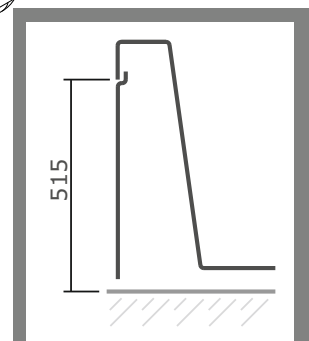

série: Shortline

descrição: banheira 100x80

sanindusa®

código: 806500

revisão: 02

Os produtos apresentados seguem especificações técnicas internas da SANINDUSA.

As dimensões são meramente indicativas.

Reservamos o direito de fazer alterações técnicas que permitam melhorar a funcionalidade dos nossos produtos, sem aviso prévio.