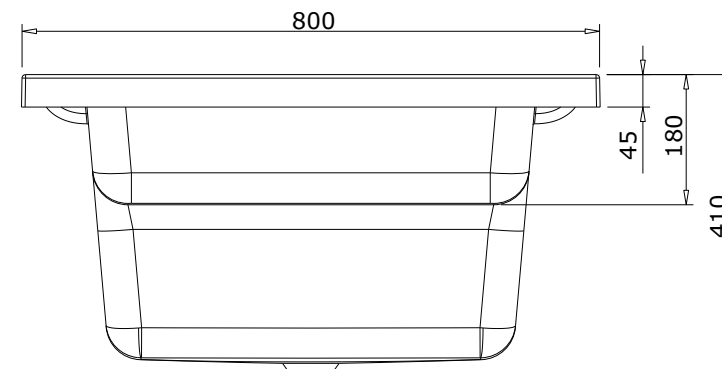

série: Shortline

descrição: banheira 100x80

sanindusa®

código: 806500

revisão: 02

Os produtos apresentados seguem especificações técnicas internas da SANINDUSA.

As dimensões são meramente indicativas.

Reservamos o direito de fazer alterações técnicas que permitam melhorar a funcionalidade dos nossos produtos, sem aviso prévio.

The presented products follow technical specifications from SANINDUSA.

The dimensions of the pieces are merely a reference.

We reserve the right to introduce technical improvements in our products without previous advice.