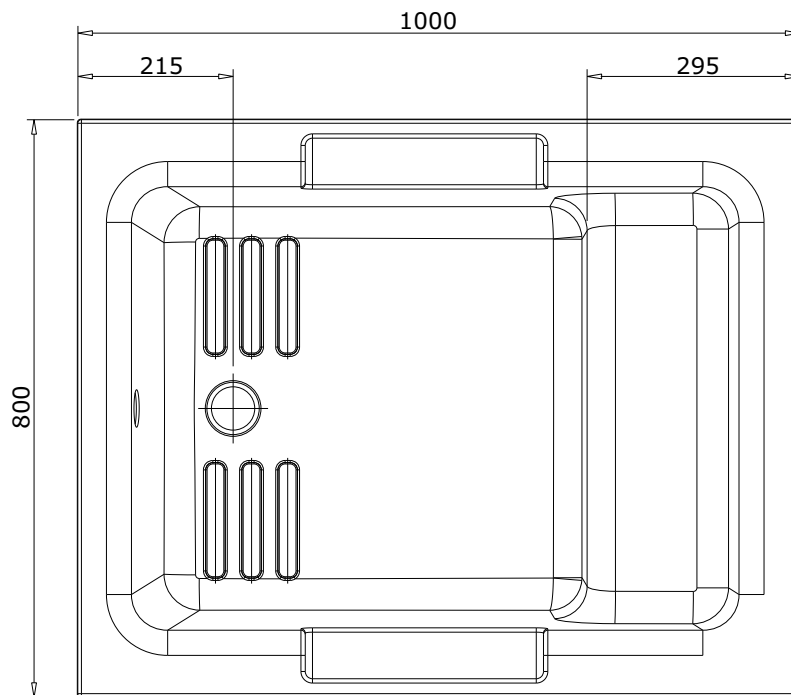

série: Shortline

descrição: banheira 100x80

sanindusa®

código: 806500

revisão: 02

Os produtos apresentados seguem especificações técnicas internas da SANINDUSA.

As dimensões são meramente indicativas.

Reservamos o direito de fazer alterações técnicas que permitam melhorar a funcionalidade dos nossos produtos, sem aviso prévio.

The presented products follow technical specifications from SANINDUSA.

The dimensions of the pieces are merely a reference.

We reserve the right to introduce technical improvements in our products without previous advice.