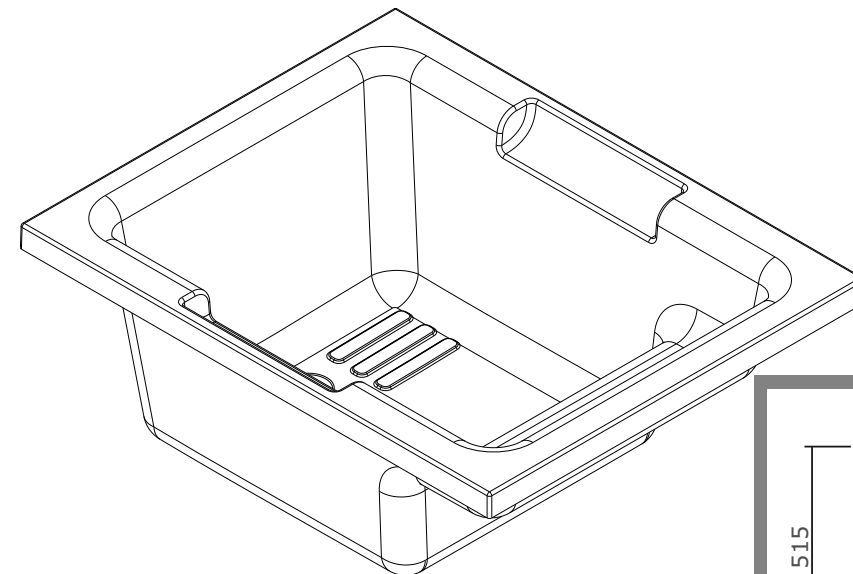

série: Shortline

descrição: banheira 100x80

sanindusa®

código: 806500

revisão: 02

Os produtos apresentados seguem especificações técnicas internas da SANINDUSA.

As dimensões são meramente indicativas.

Reservamos o direito de fazer alterações técnicas que permitam melhorar a funcionalidade dos nossos produtos, sem aviso prévio.

The presented products follow technical specifications from SANINDUSA.

The dimensions of the pieces are merely a reference.

We reserve the right to introduce technical improvements in our products without previous advice.