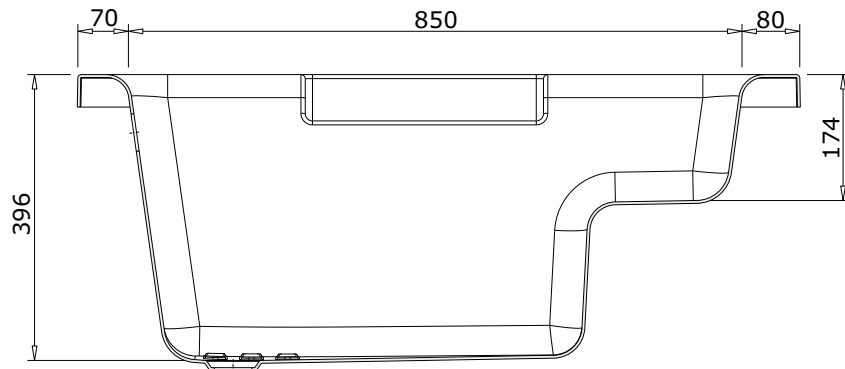

série: Shortline

descrição: banheira 100x80

sanindusa®

código: 806500

revisão: 02

Os produtos apresentados seguem especificações técnicas internas da SANINDUSA.

As dimensões são meramente indicativas.

Reservamos o direito de fazer alterações técnicas que permitam melhorar a funcionalidade dos nossos produtos, sem aviso prévio.

The presented products follow technical specifications from SANINDUSA.

The dimensions of the pieces are merely a reference.

We reserve the right to introduce technical improvements in our products without previous advice.