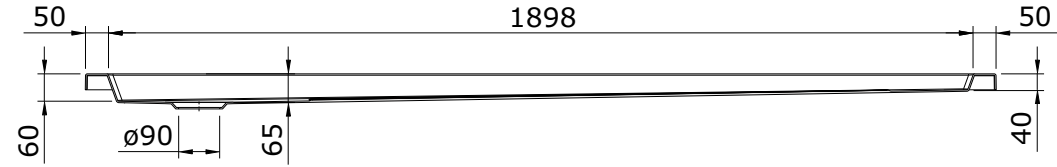

série: Piano

descrição: base de chuveiro 200x90x3,5 fundo texturado

sanindusa®

código: 803060

revisão: 00

Os produtos apresentados seguem especificações técnicas internas da SANINDUSA.

As dimensões são meramente indicativas.

Reservamos o direito de fazer alterações técnicas que permitam melhorar a funcionalidade dos nossos produtos, sem aviso prévio.

The presented products follow technical specifications from SANINDUSA.

The dimensions of the pieces are merely a reference.