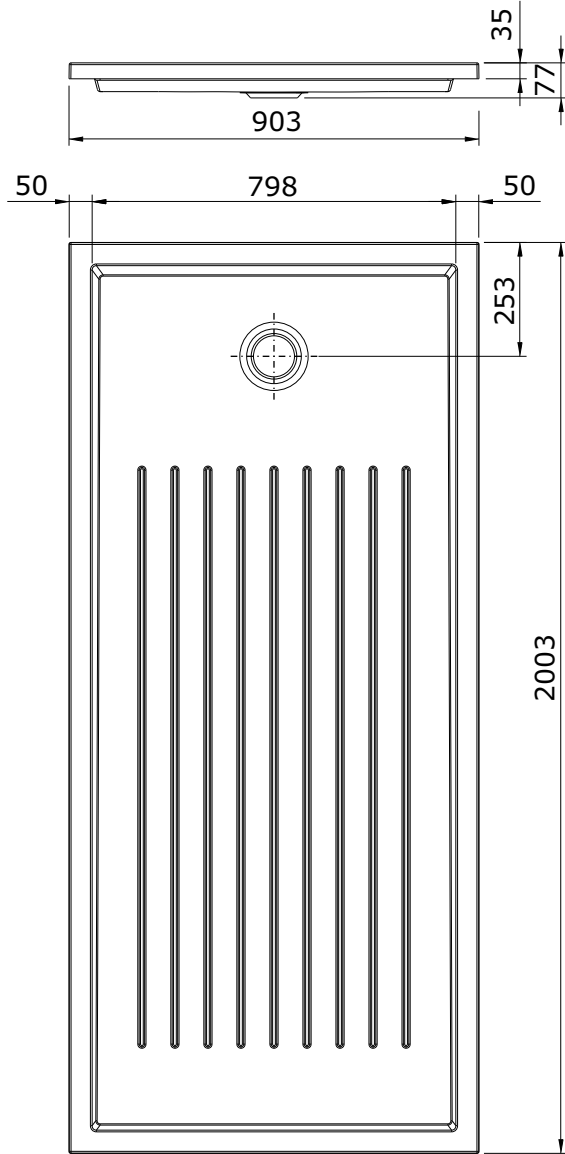

série: Piano

descrição: base de chuveiro 200x90x3,5 fundo texturado

sanindusa®

código: 803060

revisão: 00

Os produtos apresentados seguem especificações técnicas internas da SANINDUSA.

As dimensões são meramente indicativas.