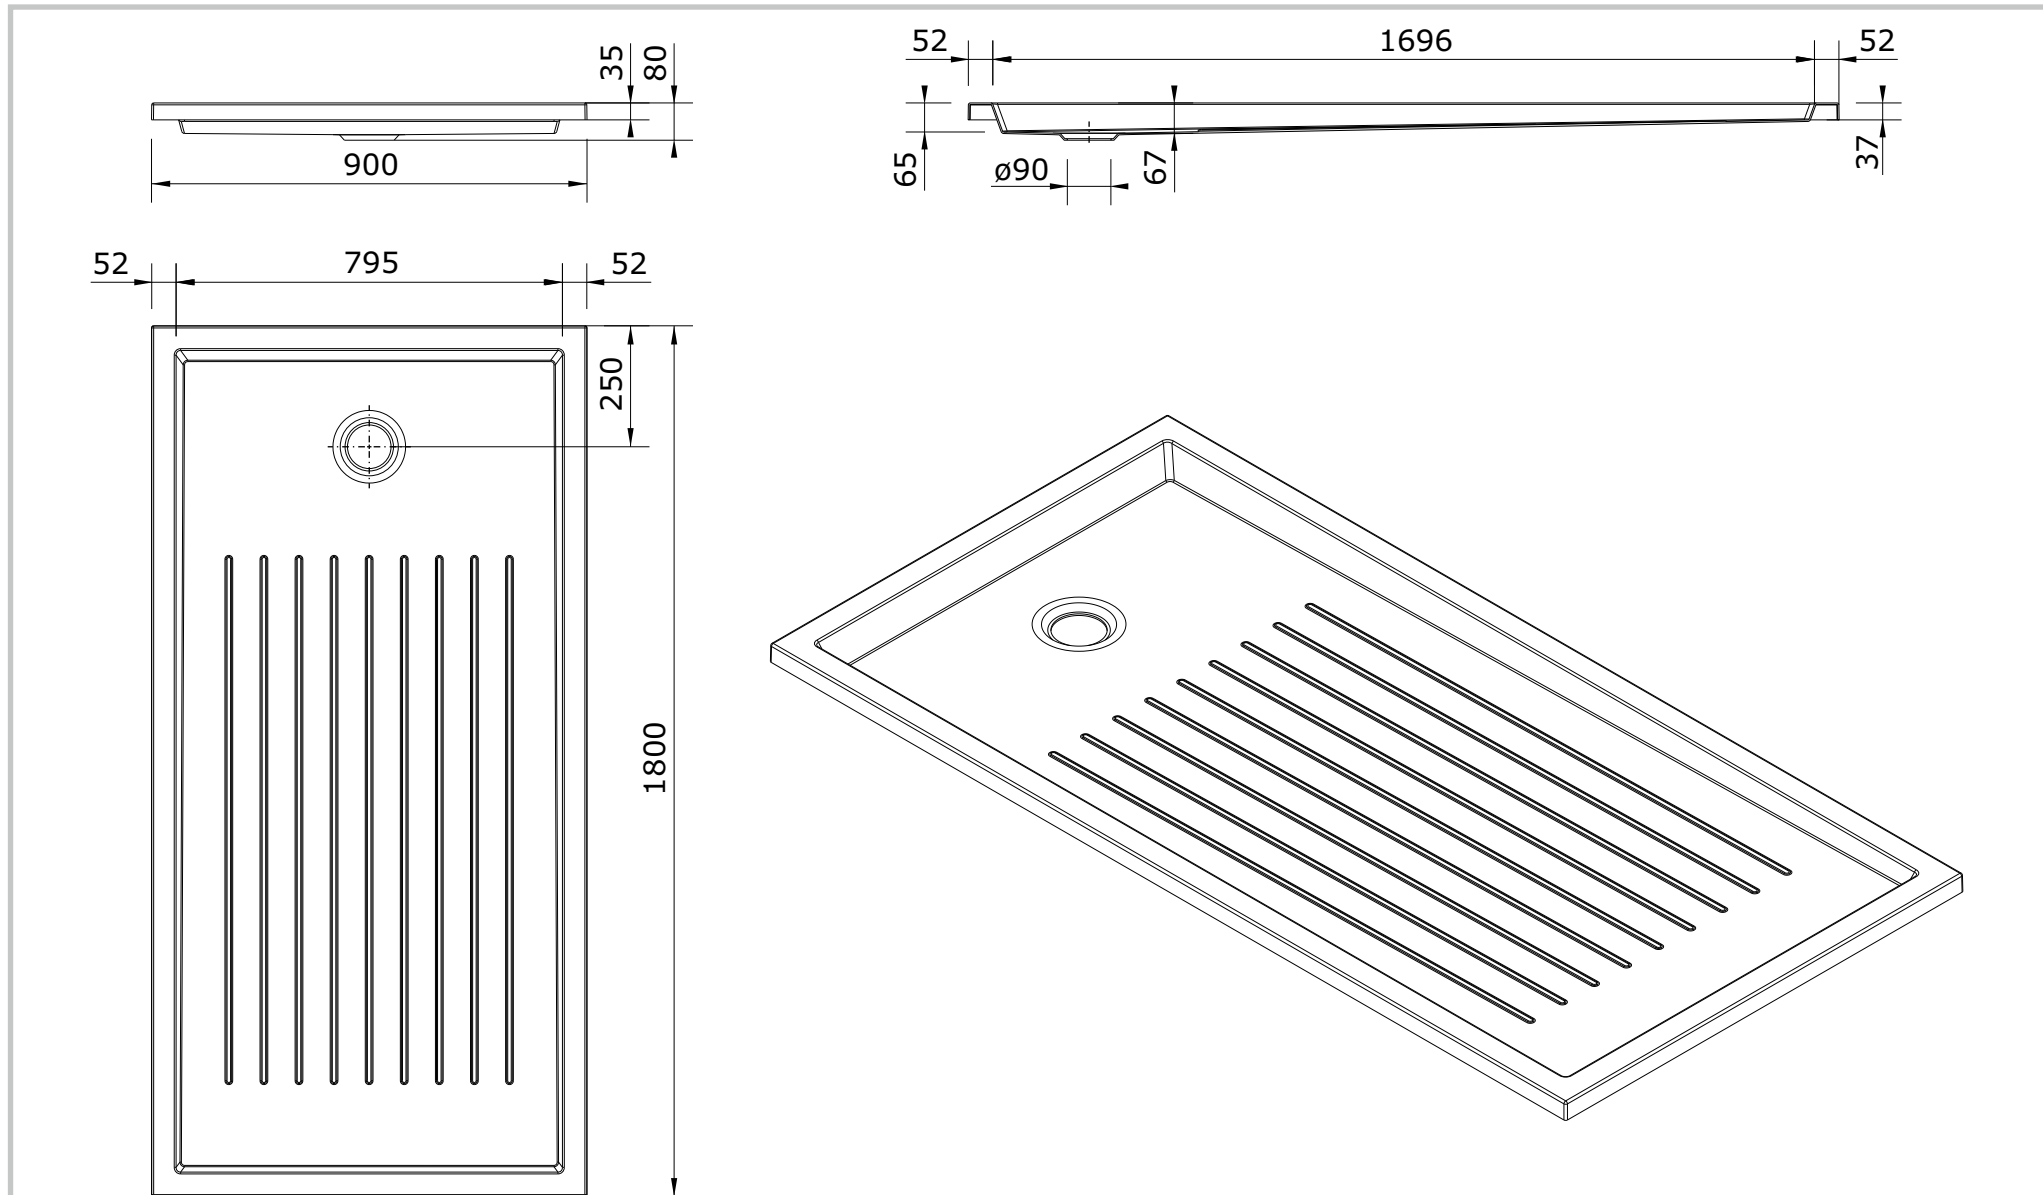

Piano
cod.: 803020
ver.: 00

descrição: base de duche fundo texturado 180x90x3.5
description: 180x90x3.5 shower tray textured surface
description: receveur de douche surface avec réduteur de glisse 180x90x3.5

sanindusa®

Os produtos apresentados seguem especificações técnicas internas da SANINDUSA.
As dimensões são meramente indicativas.

Reservamos o direito de fazer alterações técnicas que permitam melhorar a funcionalidade dos nossos produtos, sem aviso prévio.