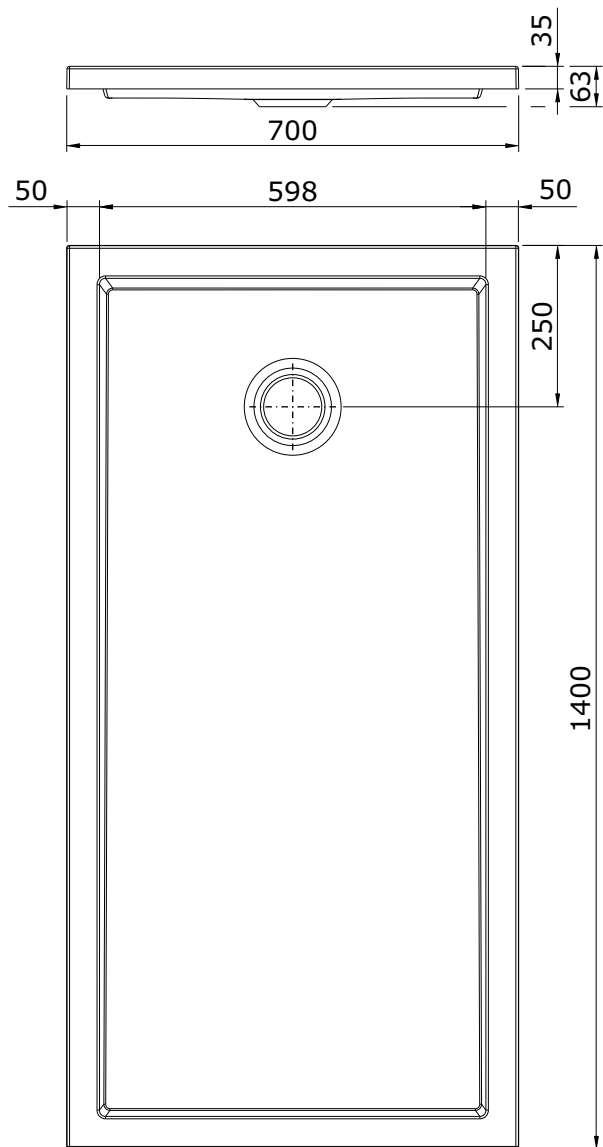

Piano  
cod.: 802140  
ver.: 00

descrição: base de duche 140x70x3,5  
description: 140x70x3,5 shower tray  
description: receveur de douche 140x70x3,5

sanindusa®

Os produtos apresentados seguem especificações técnicas internas da SANINDUSA.  
As dimensões são meramente indicativas.