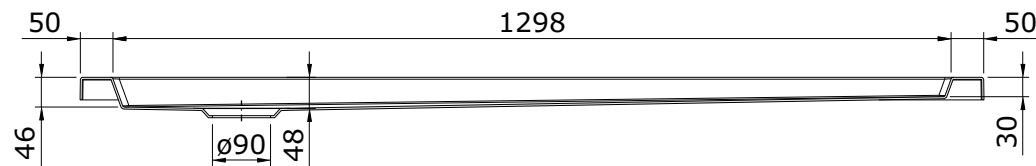

Piano  
cod.: 802140  
ver.: 00

descrição: base de duche 140x70x3,5  
description: 140x70x3,5 shower tray  
description: receveur de douche 140x70x3,5

sanindusa®

Os produtos apresentados seguem especificações técnicas internas da SANINDUSA.  
As dimensões são meramente indicativas.

Reservamos o direito de fazer alterações técnicas que permitam melhorar a funcionalidade dos nossos produtos, sem aviso prévio.

The presented products follow technical specifications from SANINDUSA.

The dimensions of the pieces are merely a reference.