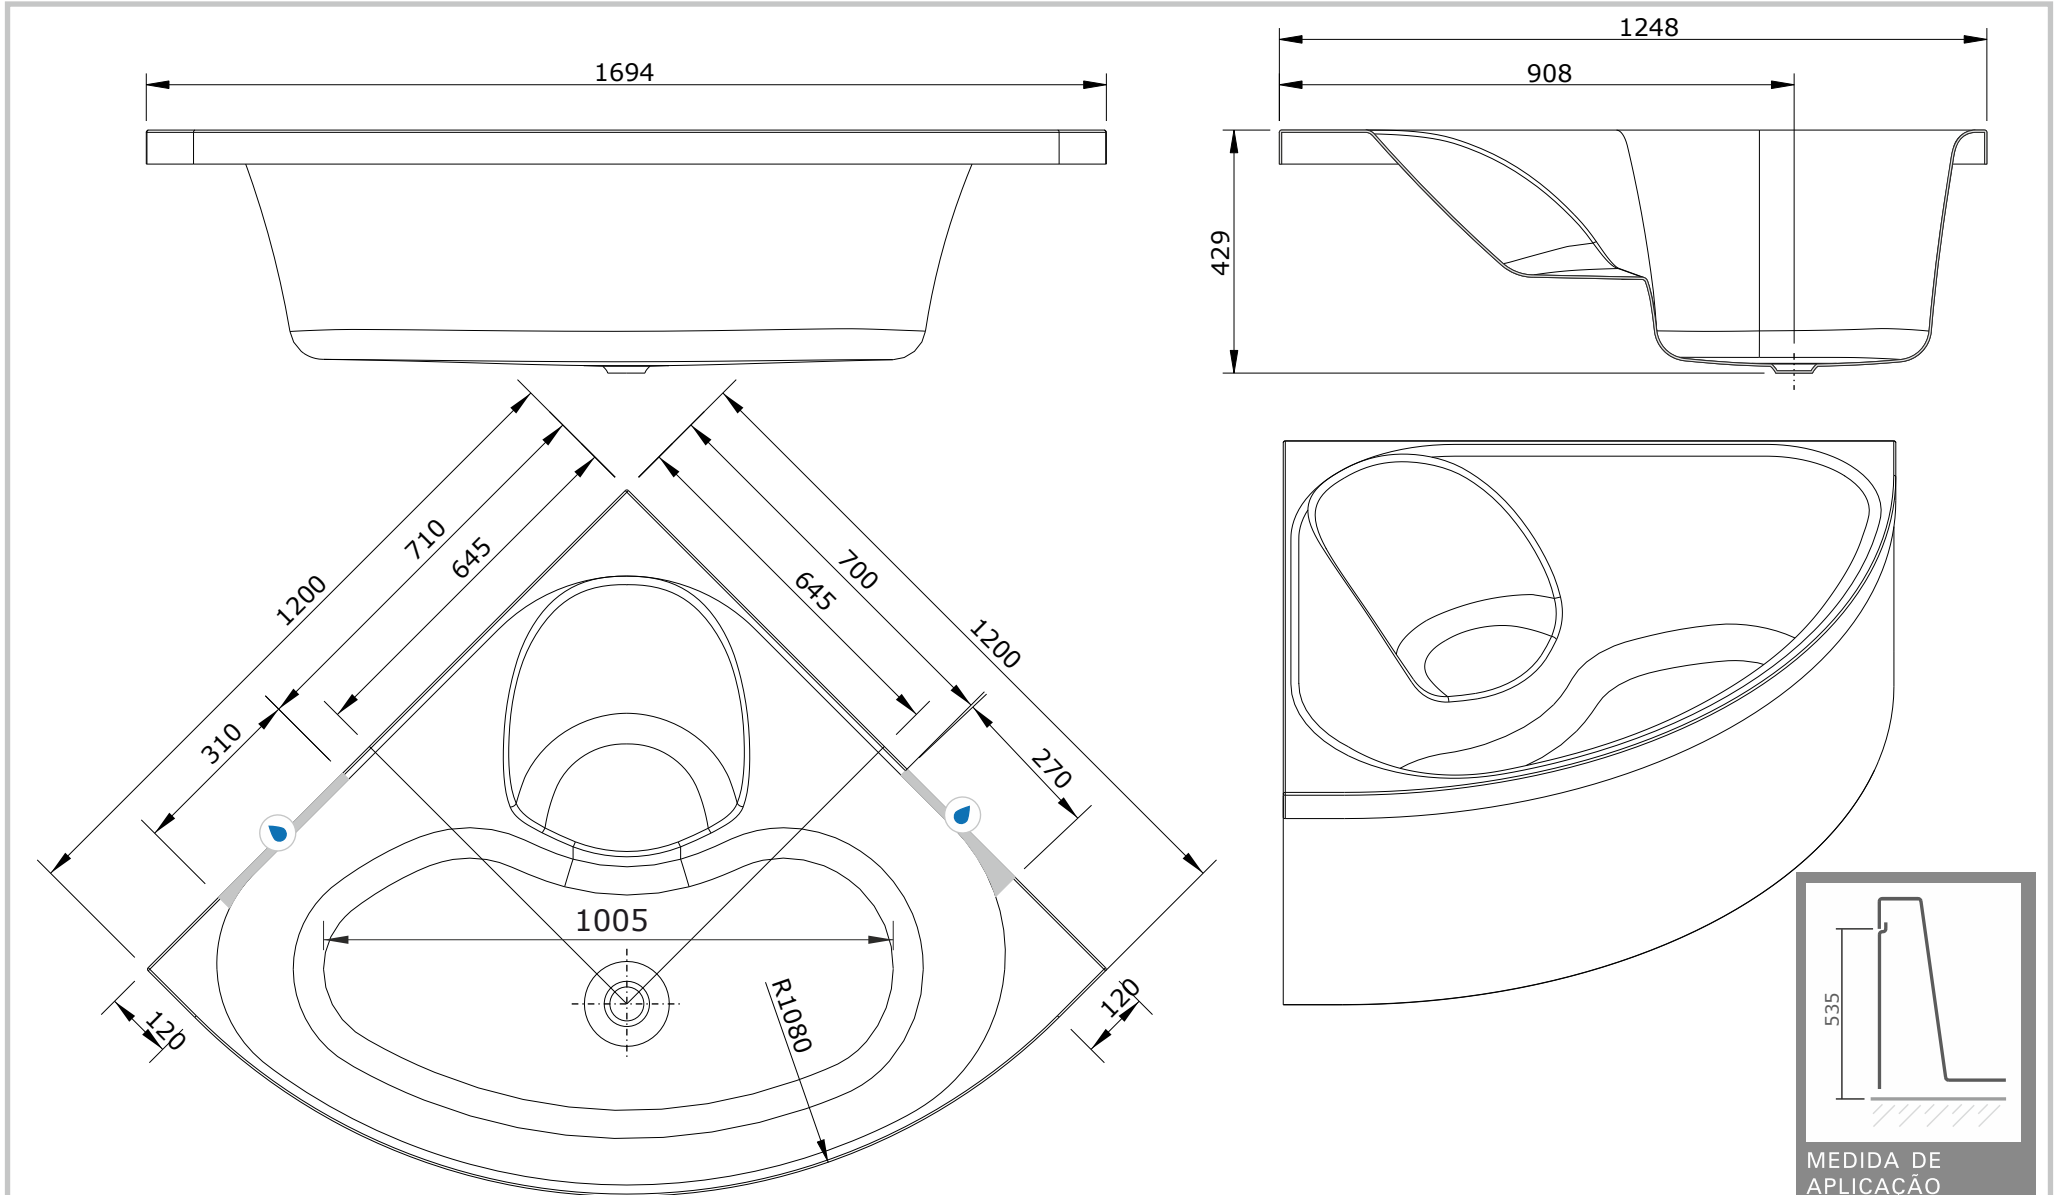

Skin
cod.: 801200
ver.: 05

descrição: banheira simples 120x120
description: 120x120 bathtub
description: baignoire 120x120

sanindusa®

Os produtos apresentados seguem especificações técnicas internas da SANINDUSA.
As dimensões são meramente indicativas.
Reservamos o direito de fazer alterações técnicas que permitam melhorar a funcionalidade dos nossos produtos, sem aviso prévio.

The presented products follow technical specifications from SANINDUSA.
The dimensions of the pieces are merely a reference.
We reserve the right to introduce technical improvements in our products without previous advice.

Les produits présentés suivent les spécifications techniques internes de Sanindusa.
Les dimensions de ceux-ci sont données à titre indicatifs.
Nous nous réservons le droit de procéder aux modifications techniques qui permettraient d'améliorer les fonctionnalités de nos produits, sans préavis.