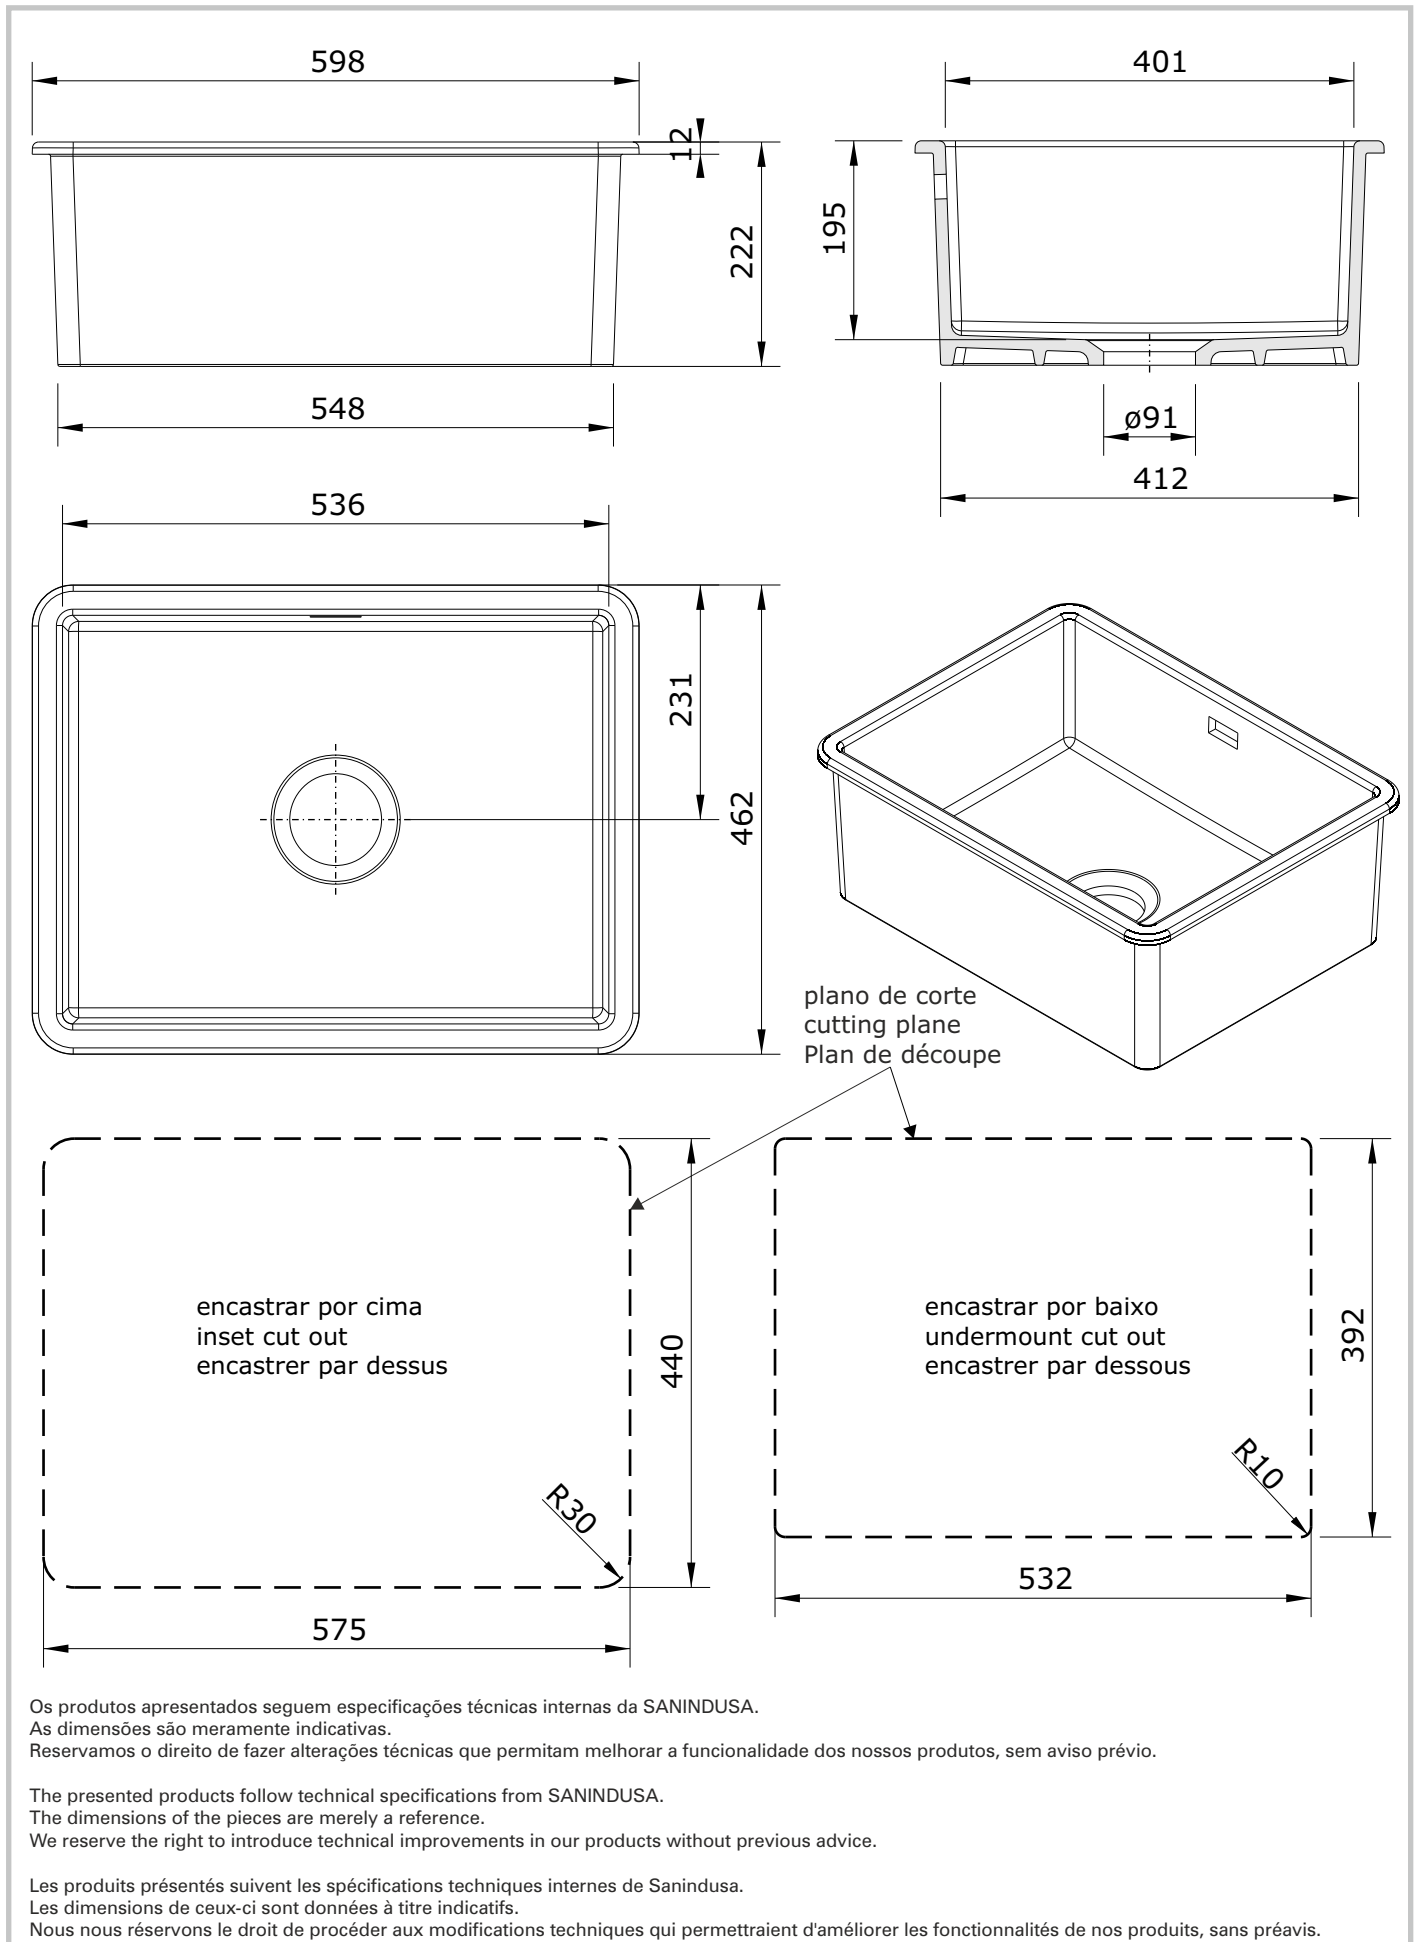

Valet
cod.: 7350
ver.: 00

descrição: lava-louça uma cuba 60x46
description: 60x46 single bowl kitchen sink
description: évier une cuve 60x46

sanindusa®

Os produtos apresentados seguem especificações técnicas internas da SANINDUSA.
As dimensões são meramente indicativas.