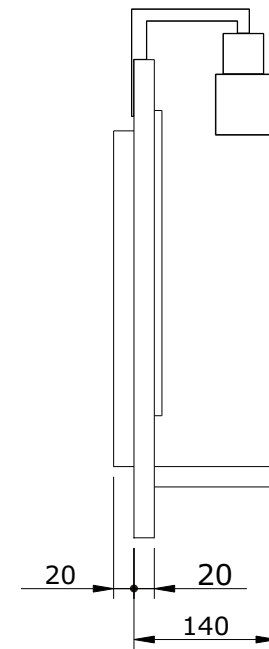

série: Plan

descrição: Espelho 75

sanindusa®

código: 6817035

revisão: 00

Os produtos apresentados seguem especificações técnicas internas da SANINDUSA.

As dimensões são meramente indicativas.

Reservamos o direito de fazer alterações técnicas que permitam melhorar a funcionalidade dos nossos produtos, sem aviso prévio.

The presented products follow technical specifications from SANINDUSA.

The dimensions of the pieces are merely a reference.

We reserve the right to introduce technical improvements in our products without previous advice.