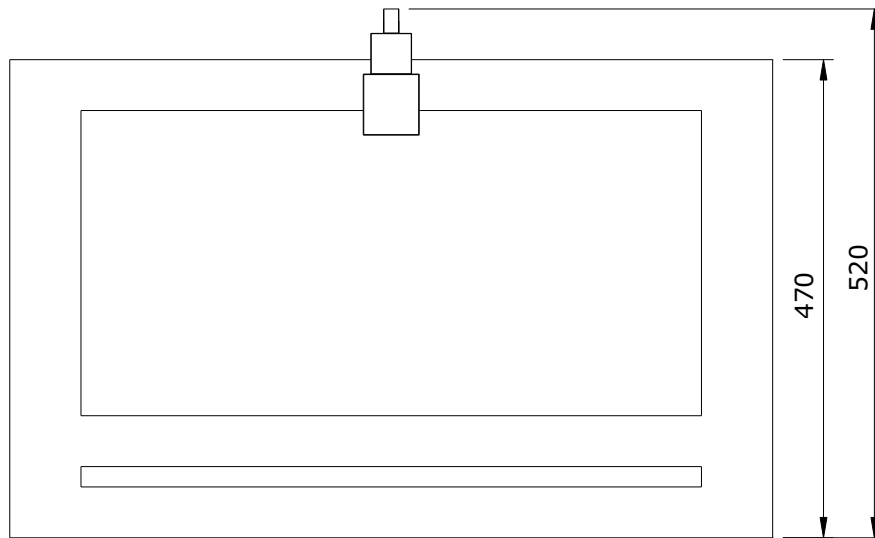

série: Plan

descrição: Espelho 75

sanindusa®

código: 6817035

revisão: 00

Os produtos apresentados seguem especificações técnicas internas da SANINDUSA.

As dimensões são meramente indicativas.

Reservamos o direito de fazer alterações técnicas que permitam melhorar a funcionalidade dos nossos produtos, sem aviso prévio.

The presented products follow technical specifications from SANINDUSA.

The dimensions of the pieces are merely a reference.

We reserve the right to introduce technical improvements in our products without previous advice.