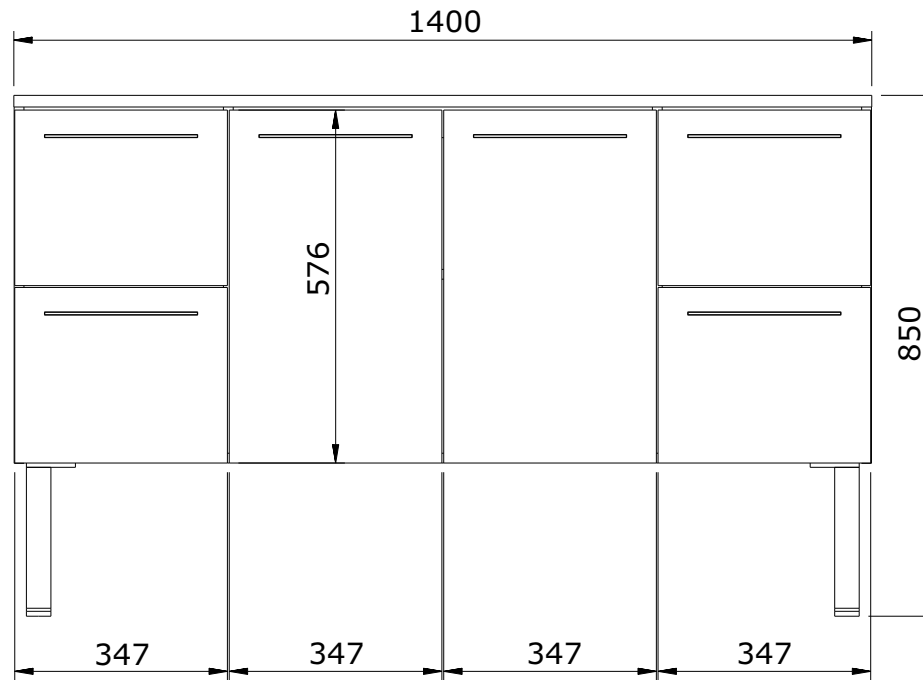

série: Twin

descrição: móvel 140 c/ 2 portas e 4 gavetas

sanindusa®

código: 64501/65490/6A4530/6A4538 revisão: 02

Os produtos apresentados seguem especificações técnicas internas da SANINDUSA.
As dimensões são meramente indicativas.
Reservamos o direito de fazer alterações técnicas que permitam melhorar a funcionalidade dos nossos produtos, sem aviso prévio.

	Descrição	Código
1	Gavetas	6A4530
2	Portas	6A4538
3	Móvel	64501
4	Tampo	64590

Os produtos apresentados seguem especificações técnicas internas da SANINDUSA.

As dimensões são meramente indicativas.

Reservamos o direito de fazer alterações técnicas que permitam melhorar a funcionalidade dos nossos produtos, sem aviso prévio.