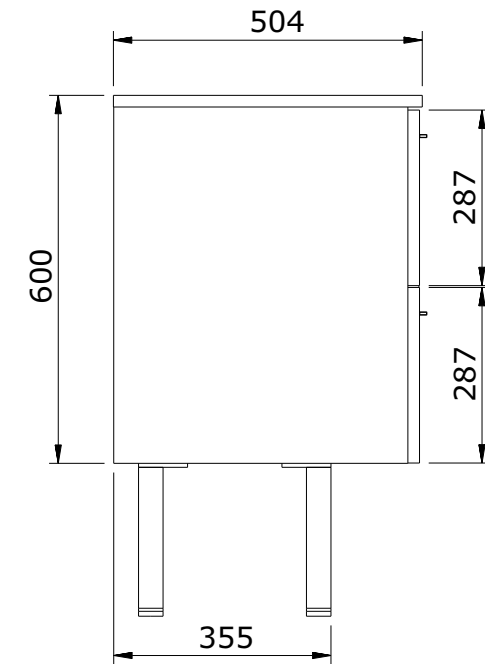

série: Twin

descrição: móvel 140 c/ 2 portas e 4 gavetas

sanindusa®

código: 64501/65490/6A4530/6A4538 revisão: 02

Os produtos apresentados seguem especificações técnicas internas da SANINDUSA.
As dimensões são meramente indicativas.
Reservamos o direito de fazer alterações técnicas que permitam melhorar a funcionalidade dos nossos produtos, sem aviso prévio.

	Descrição	Código
1	Gavetas	6A4530
2	Portas	6A4538
3	Móvel	64501
4	Tampo	64590

Os produtos apresentados seguem especificações técnicas internas da SANINDUSA.

As dimensões são meramente indicativas.

Reservamos o direito de fazer alterações técnicas que permitam melhorar a funcionalidade dos nossos produtos, sem aviso prévio.