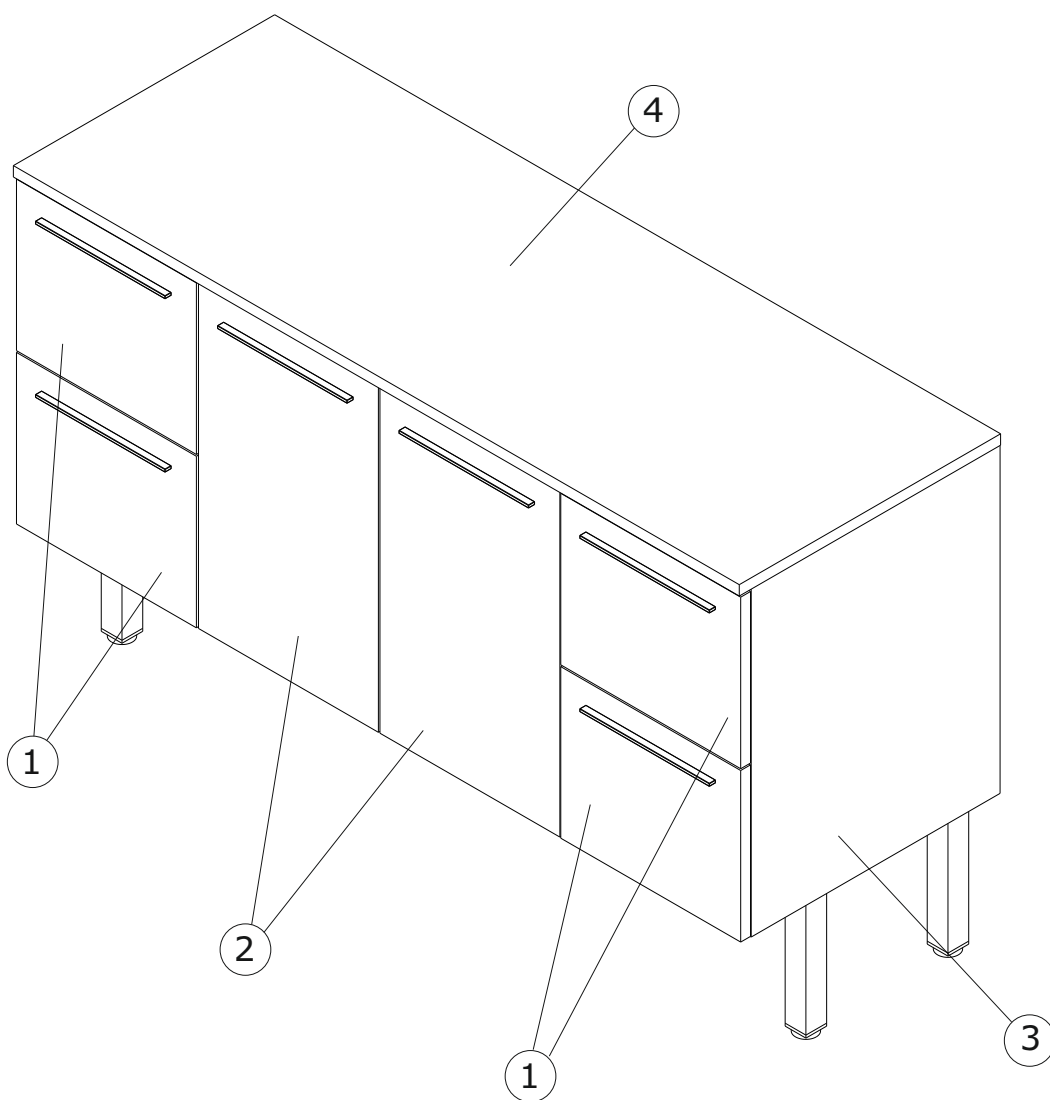

série: Twin

descrição: móvel 140 c/ 2 portas e 4 gavetas

sanindusa®

código: 64501/65490/6A4530/6A4538 revisão: 02

Os produtos apresentados seguem especificações técnicas internas da SANINDUSA.
As dimensões são meramente indicativas.
Reservamos o direito de fazer alterações técnicas que permitam melhorar a funcionalidade dos nossos produtos, sem aviso prévio.

	Descrição	Código
1	Gavetas	6A4530
2	Portas	6A4538
3	Móvel	64501
4	Tampo	64590

Os produtos apresentados seguem especificações técnicas internas da SANINDUSA.

As dimensões são meramente indicativas.

Reservamos o direito de fazer alterações técnicas que permitam melhorar a funcionalidade dos nossos produtos, sem aviso prévio.