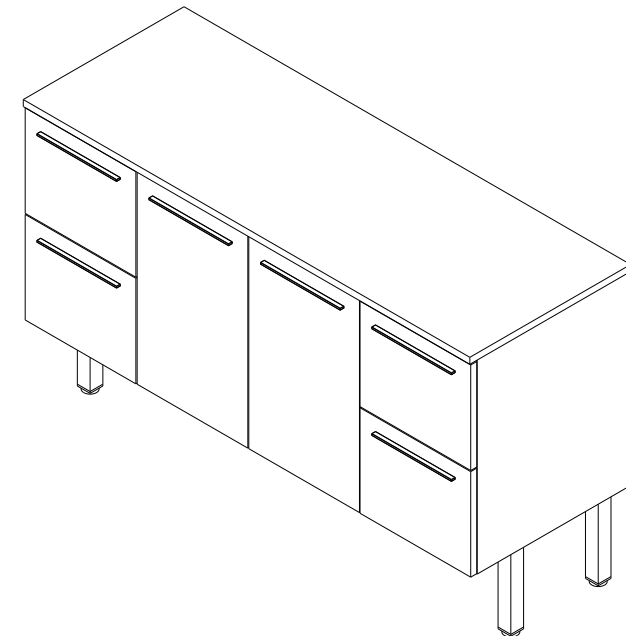

série: Twin

descrição: móvel 140 c/ 2 portas e 4 gavetas

sanindusa®

código: 64501/65490/6A4530/6A4538 revisão: 02

Os produtos apresentados seguem especificações técnicas internas da SANINDUSA.
As dimensões são meramente indicativas.
Reservamos o direito de fazer alterações técnicas que permitam melhorar a funcionalidade dos nossos produtos, sem aviso prévio.

	Descrição	Código
1	Gavetas	6A4530
2	Portas	6A4538
3	Móvel	64501
4	Tampo	64590

Os produtos apresentados seguem especificações técnicas internas da SANINDUSA.

As dimensões são meramente indicativas.

Reservamos o direito de fazer alterações técnicas que permitam melhorar a funcionalidade dos nossos produtos, sem aviso prévio.