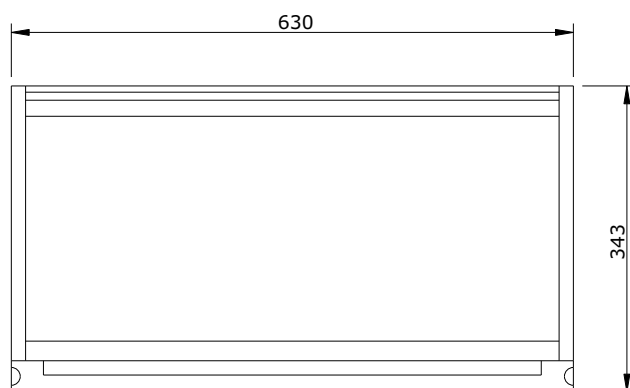

série: Flat

descrição: móvel

sanindusa®

código: 64302

revisão: 00

Os produtos apresentados seguem especificações técnicas internas da SANINDUSA.

As dimensões são meramente indicativas.

Reservamos o direito de fazer alterações técnicas que permitam melhorar a funcionalidade dos nossos produtos, sem aviso prévio.

The presented products follow technical specifications from SANINDUSA.

The dimensions of the pieces are merely a reference.

We reserve the right to introduce technical improvements in our products without previous advice.