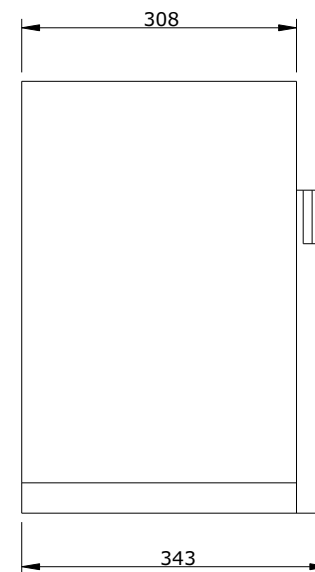

série: Flat

descrição: móvel

sanindusa®

código: 64302

revisão: 00

Os produtos apresentados seguem especificações técnicas internas da SANINDUSA.

As dimensões são meramente indicativas.

Reservamos o direito de fazer alterações técnicas que permitam melhorar a funcionalidade dos nossos produtos, sem aviso prévio.