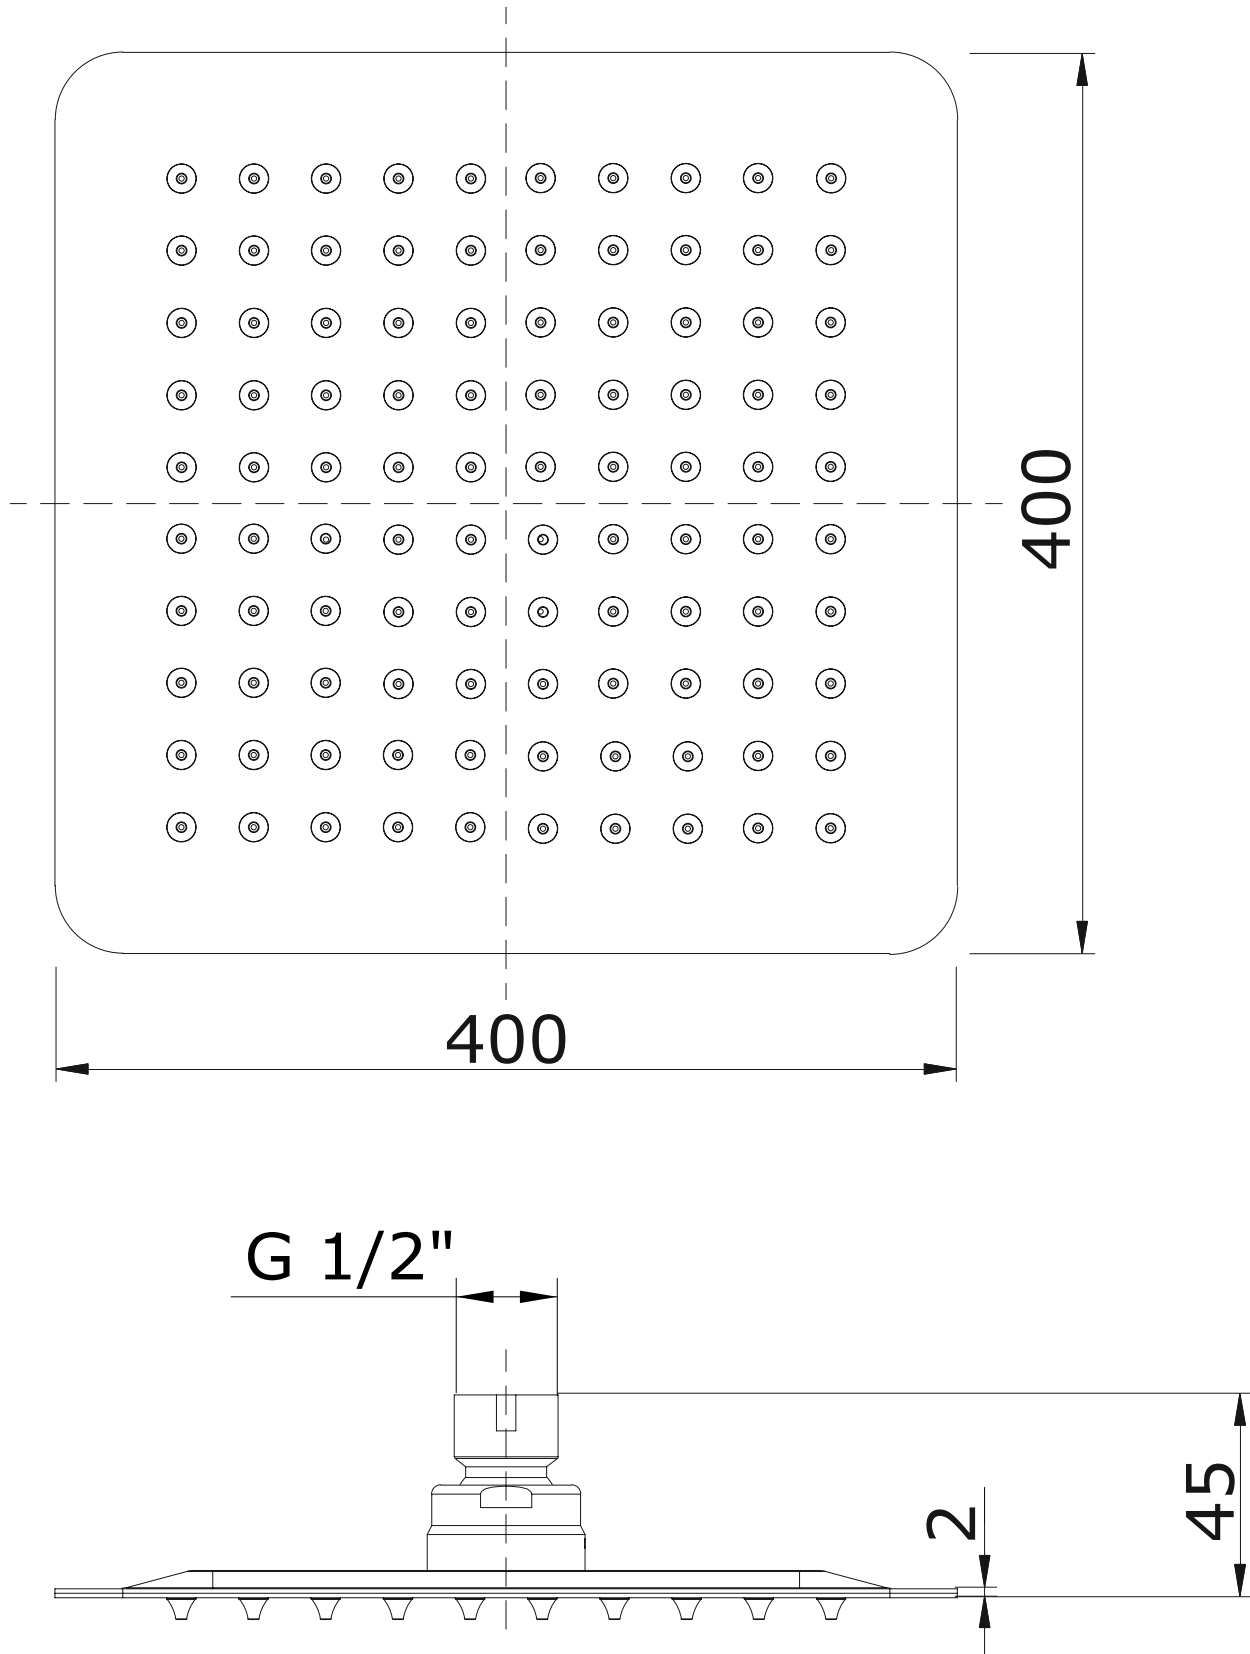

Square
cod.: 5759111
ver.: 01

descrição: pinha 400
description: 400 shower head
description: tête pour douchette 400

sanindusa®

Os produtos apresentados seguem especificações técnicas internas da SANINDUSA.
As dimensões são meramente indicativas.
Reservamos o direito de fazer alterações técnicas que permitam melhorar a funcionalidade dos nossos produtos, sem aviso prévio.