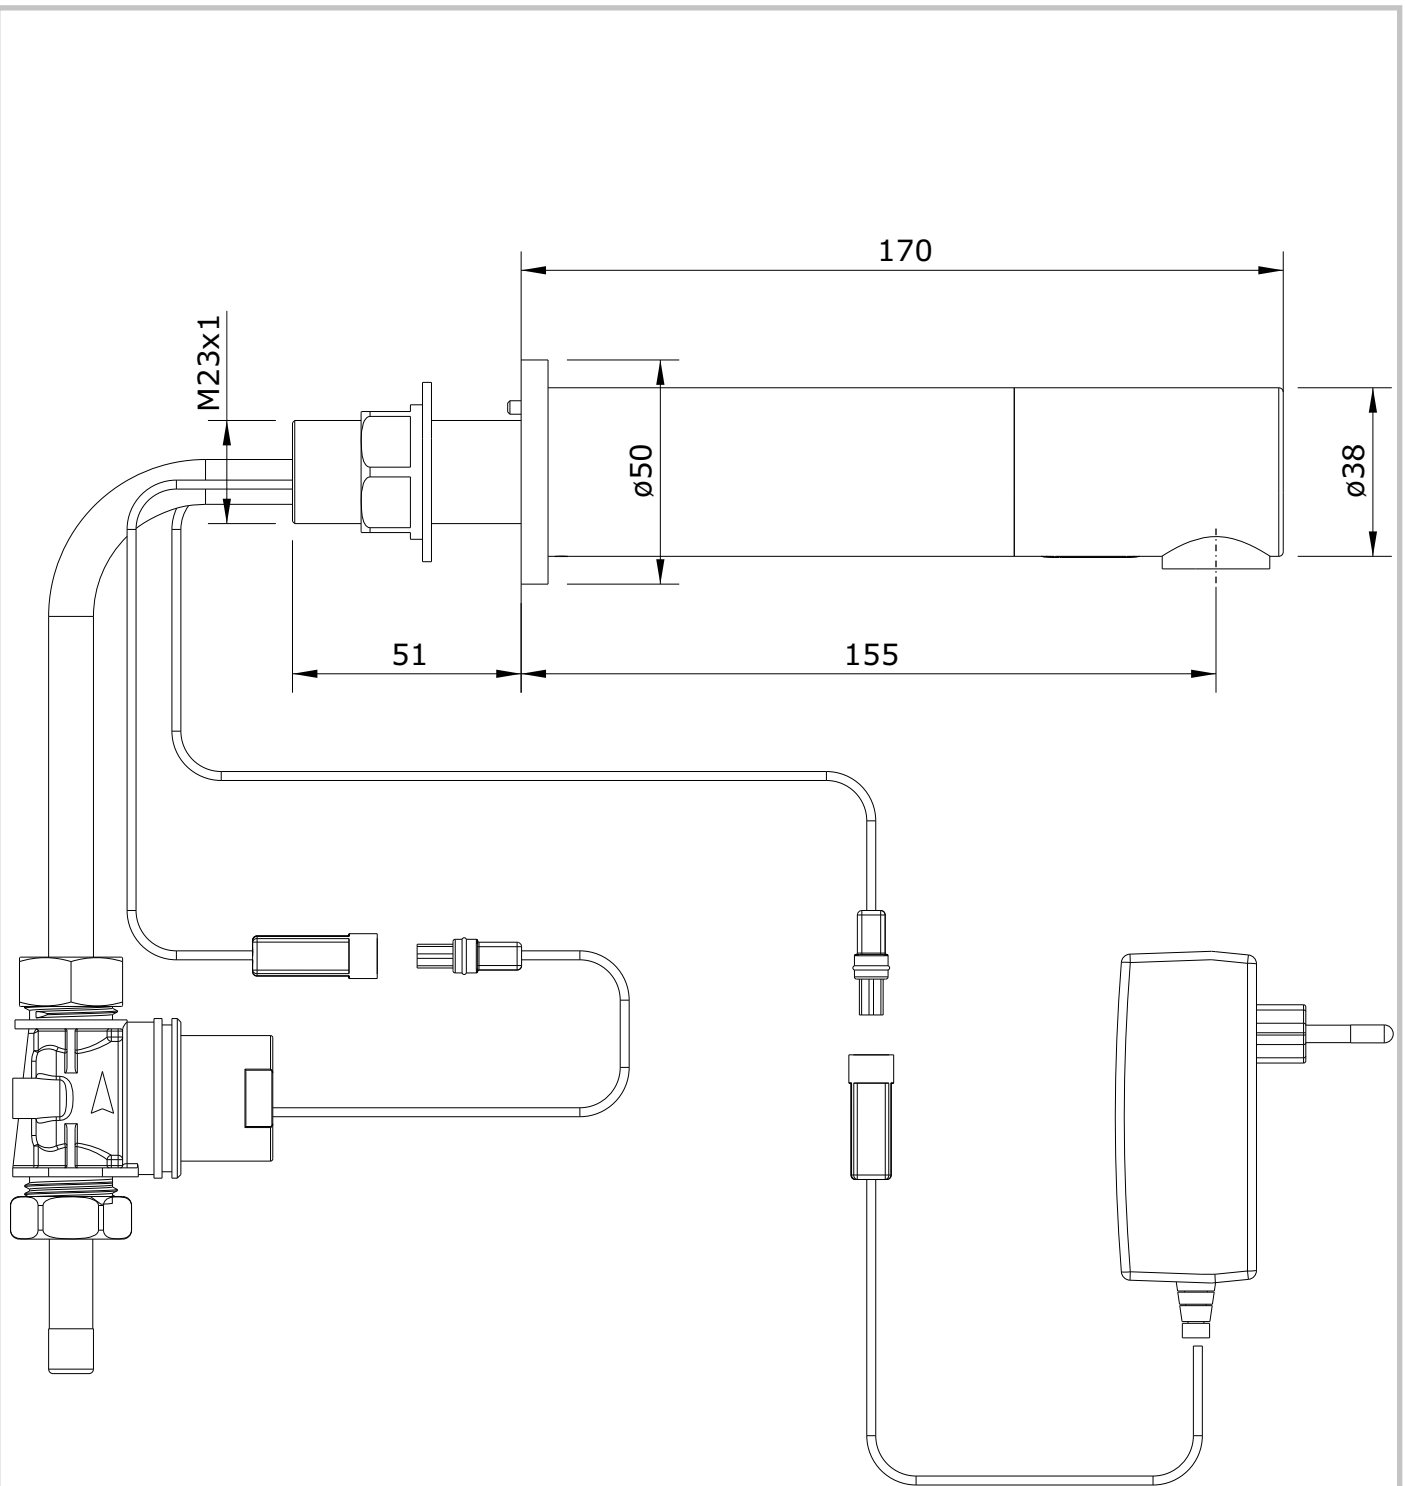

série: Tube

descrição: Torneira de lavatório à parede c/ sensor infravermelho s/ caixa

sanindusa[®]

código: 5317381

revisão: 01

Os produtos apresentados seguem especificações técnicas internas da SANINDUSA.

As dimensões são meramente indicativas.

Reservamos o direito de fazer alterações técnicas que permitam melhorar a funcionalidade dos nossos produtos, sem aviso prévio.

The presented products follow technical specifications from SANINDUSA.

The dimensions of the pieces are merely a reference.

We reserve the right to introduce technical improvements in our products without previous advice.

série: Tube
 código: 5317381

descrição: Torneira de lavatório à parede c/ sensor
 infravermelho s/ caixa
 revisão: 01

sanindusa[®]

Item	Cod.	Descrição	Description
1,2	5A31738311	Kit unidade eletrónica	Sensor Kit
10,11	5A31738211	Kit válvula solenoide	Solenoid Valve Kit
2,3,4,5,6	5A31738611	Conjunto o'rings e parafusos	Seals & Screws Kit
10	5A40037411	Diafragma	Diaphragm
12	5A40038111	Transformador 9V	Switch plug-in Transformer 9V
7,8,9	NA	Alojamento válvula solenoide	Solenoid Housing Kit