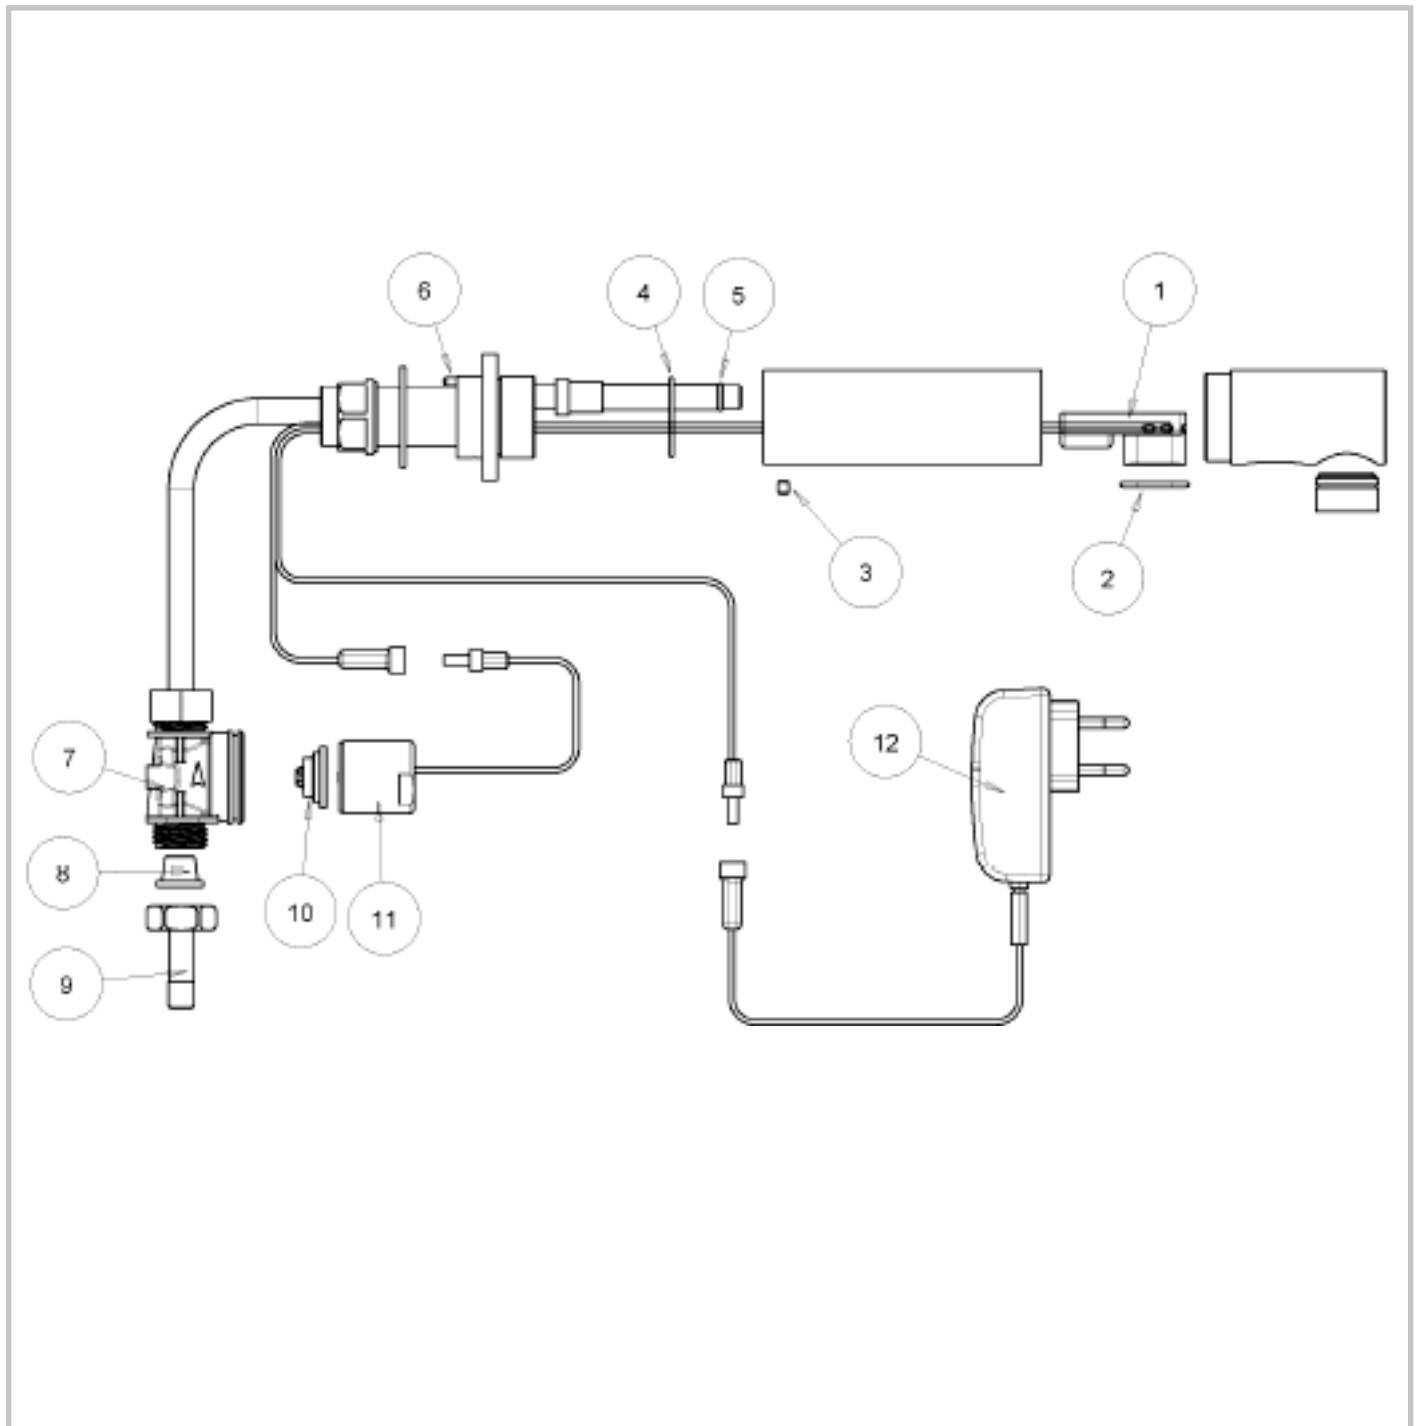

série: Tube

descrição: Torneira de lavatório à parede c/ sensor infravermelho s/ caixa

sanindusa[®]

código: 5317381

revisão: 01

Os produtos apresentados seguem especificações técnicas internas da SANINDUSA.

As dimensões são meramente indicativas.

Reservamos o direito de fazer alterações técnicas que permitam melhorar a funcionalidade dos nossos produtos, sem aviso prévio.

The presented products follow technical specifications from SANINDUSA.

The dimensions of the pieces are merely a reference.

We reserve the right to introduce technical improvements in our products without previous advice.

série: Tube
 código: 5317381

descrição: Torneira de lavatório à parede c/ sensor
 infravermelho s/ caixa
 revisão: 01

sanindusa[®]

Item	Cod.	Descrição	Description
1,2	5A31738311	Kit unidade eletrónica	Sensor Kit
10,11	5A31738211	Kit válvula solenoide	Solenoid Valve Kit
2,3,4,5,6	5A31738611	Conjunto o'rings e parafusos	Seals & Screws Kit
10	5A40037411	Diafragma	Diaphragm
12	5A40038111	Transformador 9V	Switch plug-in Transformer 9V
7,8,9	NA	Alojamento válvula solenoide	Solenoid Housing Kit