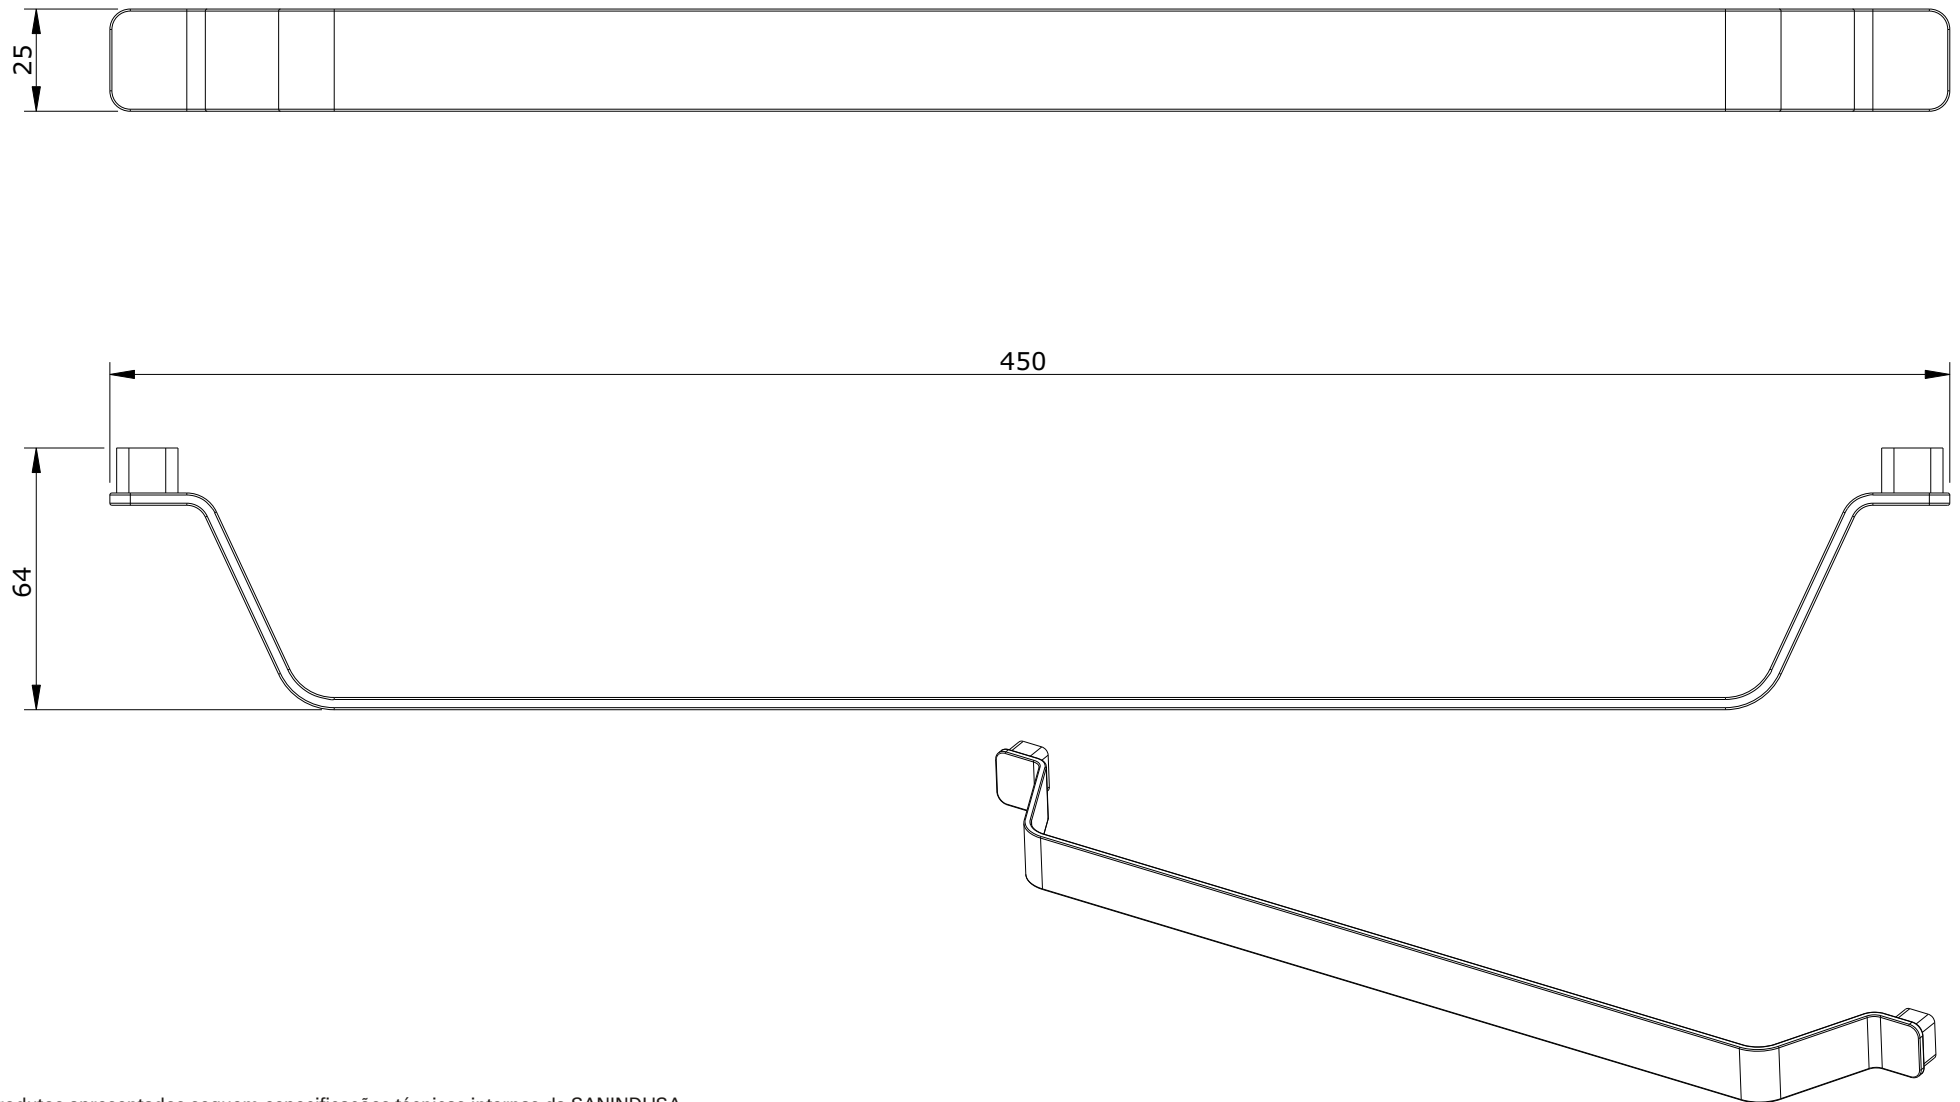

série: Slim

descrição: toalheiro 45

sanindusa®

código: 46007

revisão: 00

Os produtos apresentados seguem especificações técnicas internas da SANINDUSA.

As dimensões são meramente indicativas.

Reservamos o direito de fazer alterações técnicas que permitam melhorar a funcionalidade dos nossos produtos, sem aviso prévio.

The presented products follow technical specifications from SANINDUSA.

The dimensions of the pieces are merely a reference.

We reserve the right to introduce technical improvements in our products without previous advice.