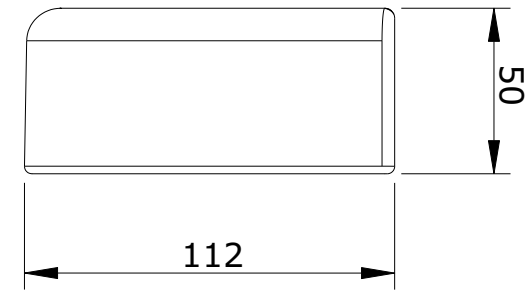

série: WC Kids

descrição: saboneteira

sanindusa®

código: 42501

revisão: 00

Os produtos apresentados seguem especificações técnicas internas da SANINDUSA.

As dimensões são meramente indicativas.

Reservamos o direito de fazer alterações técnicas que permitam melhorar a funcionalidade dos nossos produtos, sem aviso prévio.