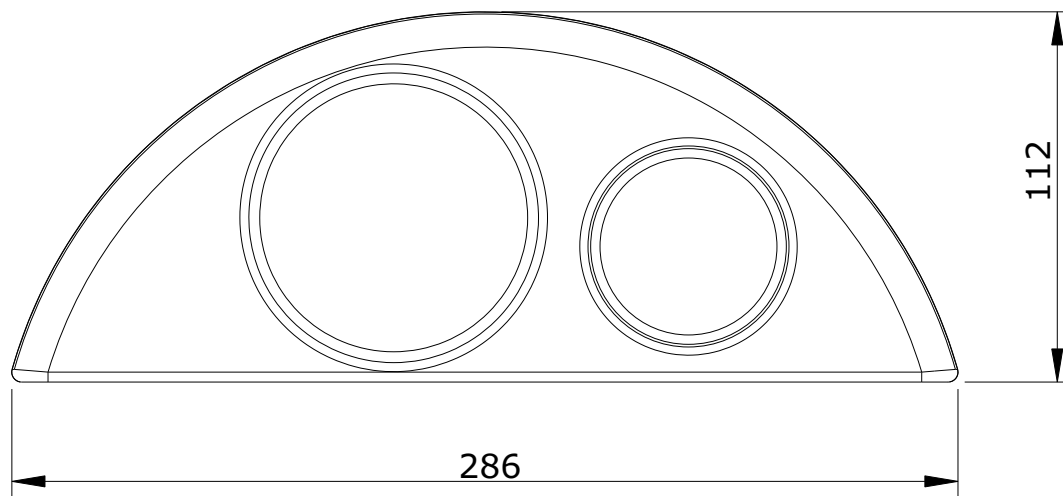

série: WC Kids

descrição: saboneteira

sanindusa®

código: 42501

revisão: 00

Os produtos apresentados seguem especificações técnicas internas da SANINDUSA.

As dimensões são meramente indicativas.

Reservamos o direito de fazer alterações técnicas que permitam melhorar a funcionalidade dos nossos produtos, sem aviso prévio.