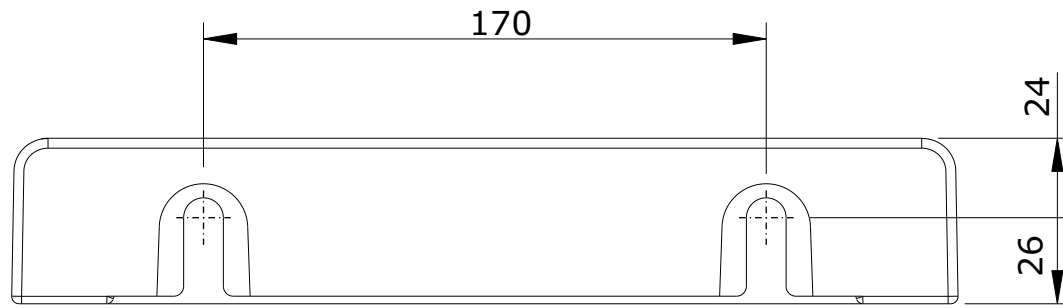

série: WC Kids

descrição: saboneteira

sanindusa®

código: 42501

revisão: 00

Os produtos apresentados seguem especificações técnicas internas da SANINDUSA.

As dimensões são meramente indicativas.

Reservamos o direito de fazer alterações técnicas que permitam melhorar a funcionalidade dos nossos produtos, sem aviso prévio.

The presented products follow technical specifications from SANINDUSA.

The dimensions of the pieces are merely a reference.

We reserve the right to introduce technical improvements in our products without previous advice.