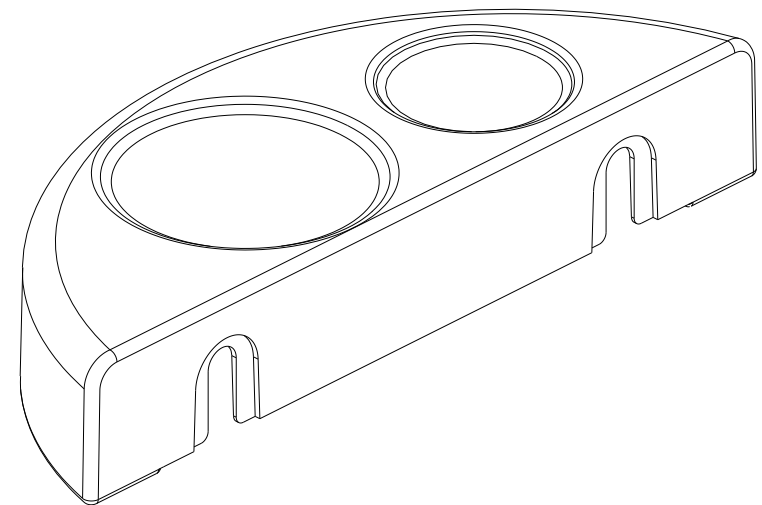

série: WC Kids

descrição: saboneteira

sanindusa®

código: 42501

revisão: 00

Os produtos apresentados seguem especificações técnicas internas da SANINDUSA.

As dimensões são meramente indicativas.

Reservamos o direito de fazer alterações técnicas que permitam melhorar a funcionalidade dos nossos produtos, sem aviso prévio.

The presented products follow technical specifications from SANINDUSA.

The dimensions of the pieces are merely a reference.

We reserve the right to introduce technical improvements in our products without previous advice.