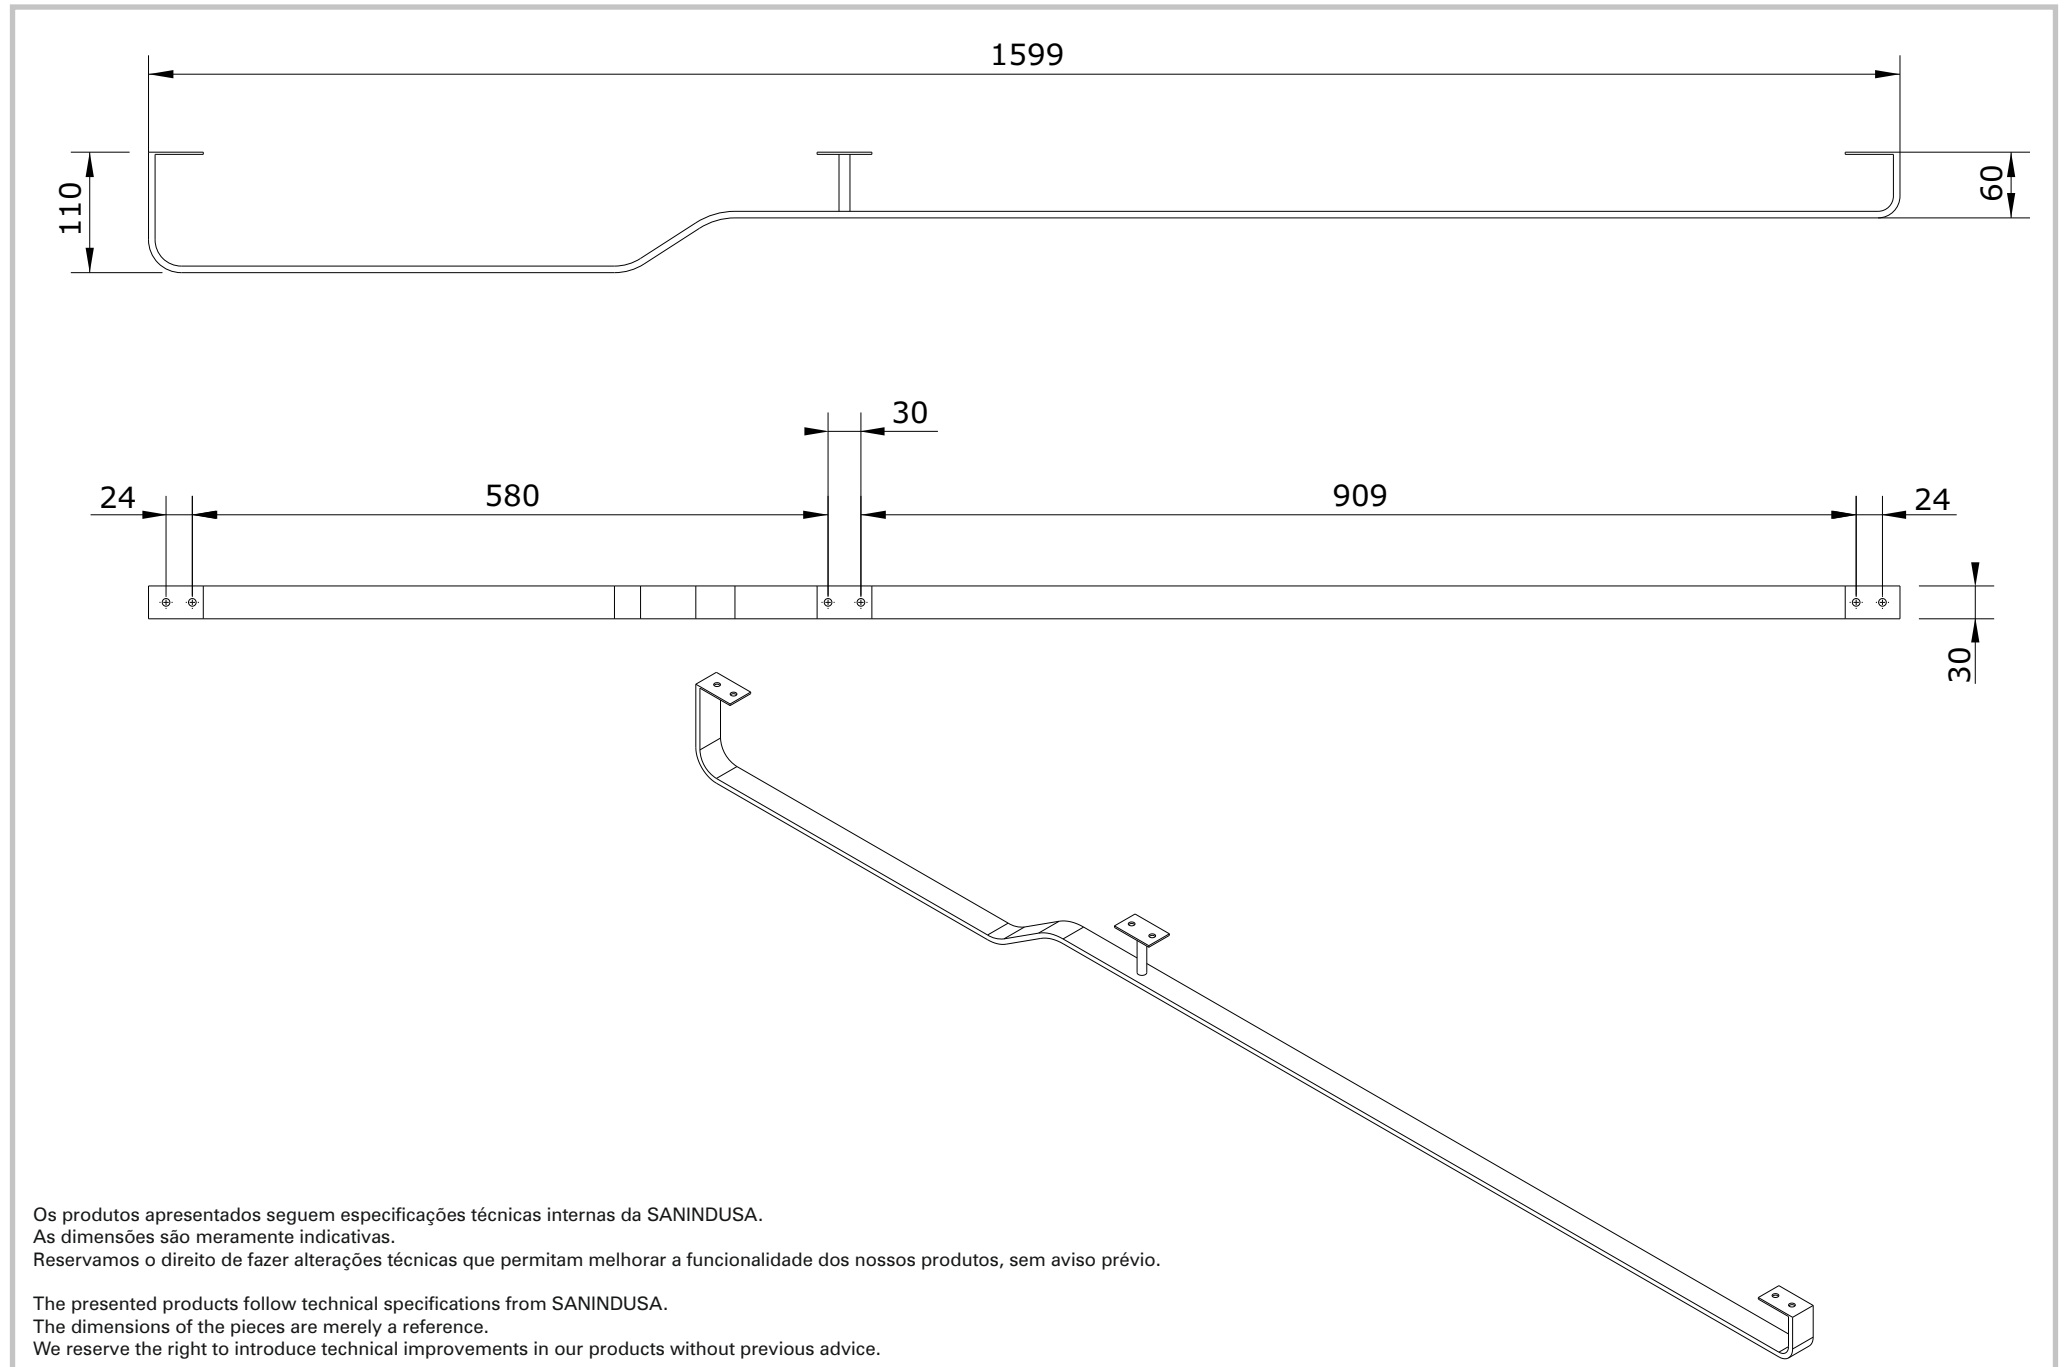

série: Hi-dden

descrição: toalheiro 160

sanindusa®

código: 41607

revisão: 00

Os produtos apresentados seguem especificações técnicas internas da SANINDUSA.

As dimensões são meramente indicativas.

Reservamos o direito de fazer alterações técnicas que permitam melhorar a funcionalidade dos nossos produtos, sem aviso prévio.

The presented products follow technical specifications from SANINDUSA.

The dimensions of the pieces are merely a reference.

We reserve the right to introduce technical improvements in our products without previous advice.