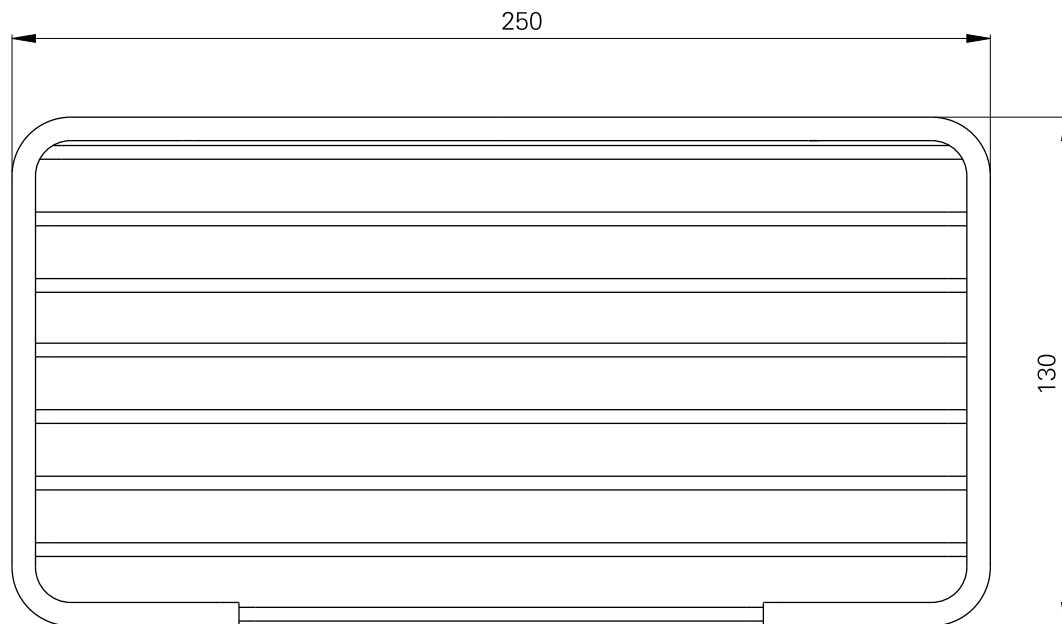

série: luxe

descrição: grelha saboneteira rectangular

sanindusa®

código: 4150111

revisão: 00

Os produtos apresentados seguem especificações técnicas internas da SANINDUSA.

As dimensões são meramente indicativas.