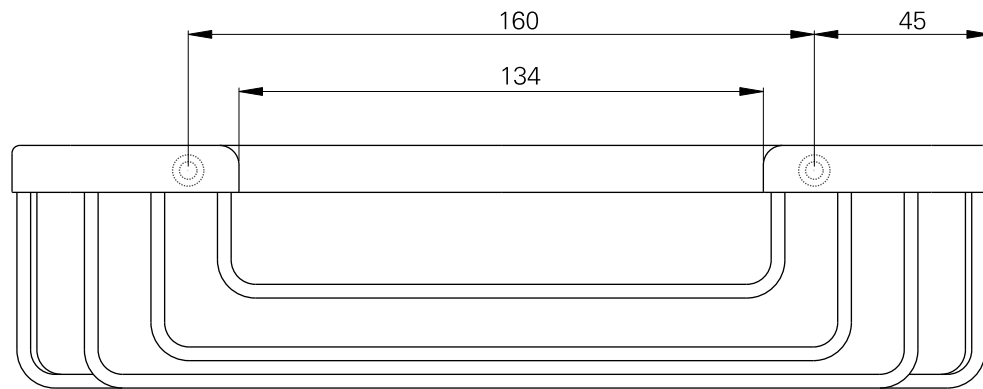

série: luxe

descrição: grelha saboneteira rectangular

sanindusa®

código: 4150111

revisão: 00

Os produtos apresentados seguem especificações técnicas internas da SANINDUSA.

As dimensões são meramente indicativas.

Reservamos o direito de fazer alterações técnicas que permitam melhorar a funcionalidade dos nossos produtos, sem aviso prévio.

The presented products follow technical specifications from SANINDUSA.

The dimensions of the pieces are merely a reference.