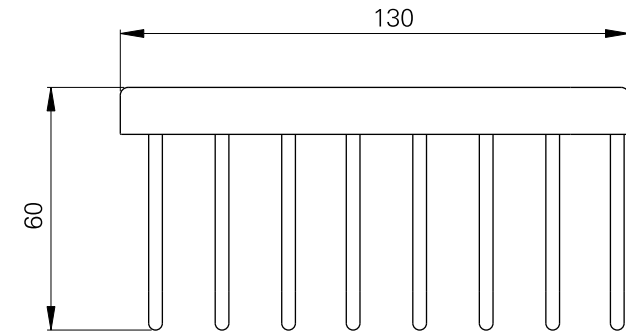

série: luxe

descrição: grelha saboneteira rectangular

sanindusa®

código: 4150111

revisão: 00

Os produtos apresentados seguem especificações técnicas internas da SANINDUSA.

As dimensões são meramente indicativas.