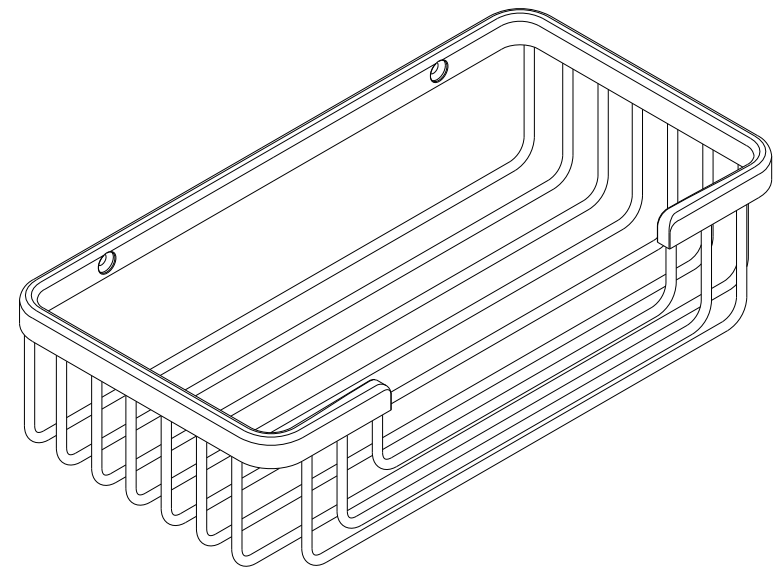

série: luxe

descrição: grelha saboneteira rectangular

sanindusa®

código: 4150111

revisão: 00

Os produtos apresentados seguem especificações técnicas internas da SANINDUSA.

As dimensões são meramente indicativas.