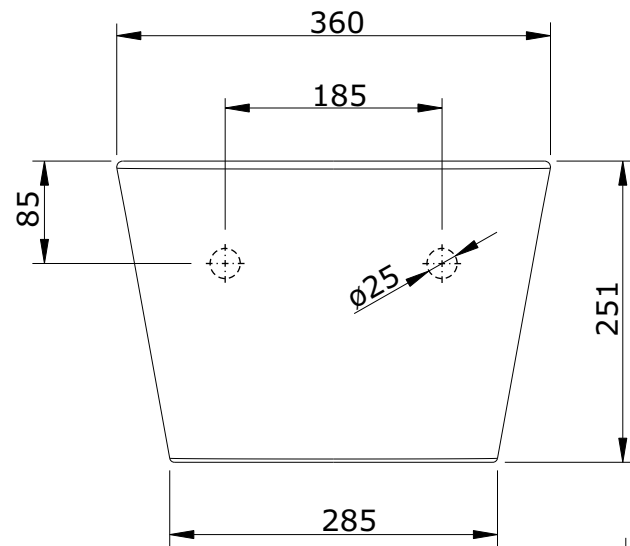

série: Urb.y suspenso descrição: bidé suspenso

código: 140450

revisão: 01

sanindusa®

Os produtos apresentados seguem especificações técnicas internas da SANINDUSA.

As dimensões são meramente indicativas.

Reservamos o direito de fazer alterações técnicas que permitam melhorar a funcionalidade dos nossos produtos, sem aviso prévio.

The presented products follow technical specifications from SANINDUSA.

The dimensions of the pieces are merely a reference.

We reserve the right to introduce technical improvements in our products without previous advice.