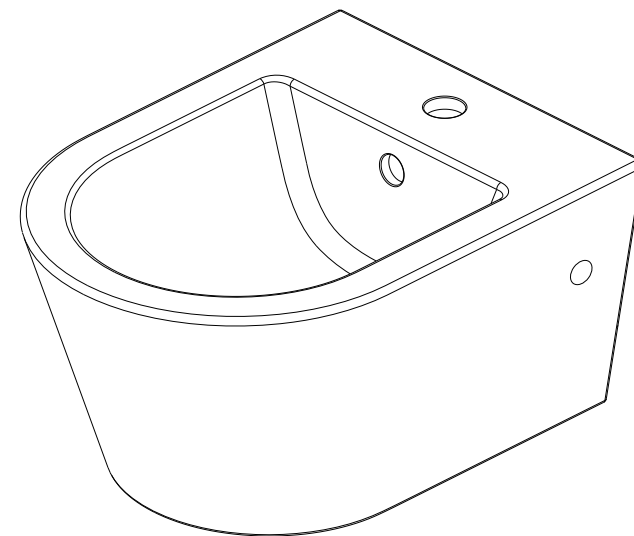

série: Urb.y suspenso descrição: bidé suspenso

código: 140450

revisão: 01

sanindusa®

Os produtos apresentados seguem especificações técnicas internas da SANINDUSA.

As dimensões são meramente indicativas.

Reservamos o direito de fazer alterações técnicas que permitam melhorar a funcionalidade dos nossos produtos, sem aviso prévio.

The presented products follow technical specifications from SANINDUSA.

The dimensions of the pieces are merely a reference.

We reserve the right to introduce technical improvements in our products without previous advice.