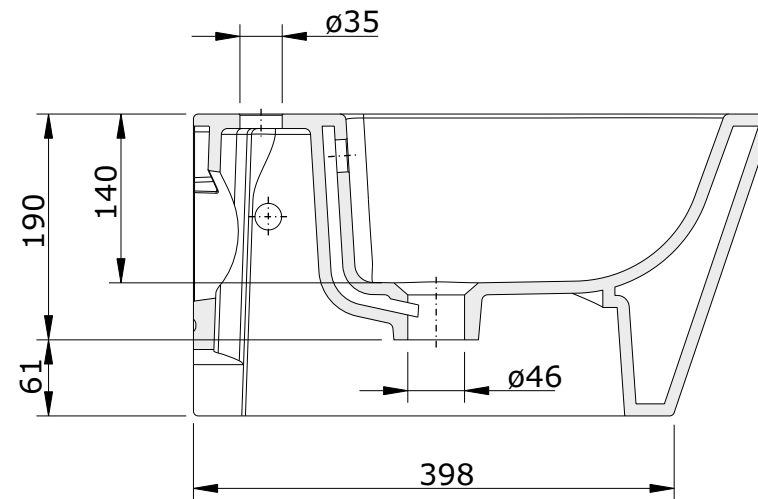

série: Urb.y suspenso descrição: bidé suspenso

código: 140450

revisão: 01

sanindusa®

Os produtos apresentados seguem especificações técnicas internas da SANINDUSA.

As dimensões são meramente indicativas.

Reservamos o direito de fazer alterações técnicas que permitam melhorar a funcionalidade dos nossos produtos, sem aviso prévio.

The presented products follow technical specifications from SANINDUSA.

The dimensions of the pieces are merely a reference.

We reserve the right to introduce technical improvements in our products without previous advice.