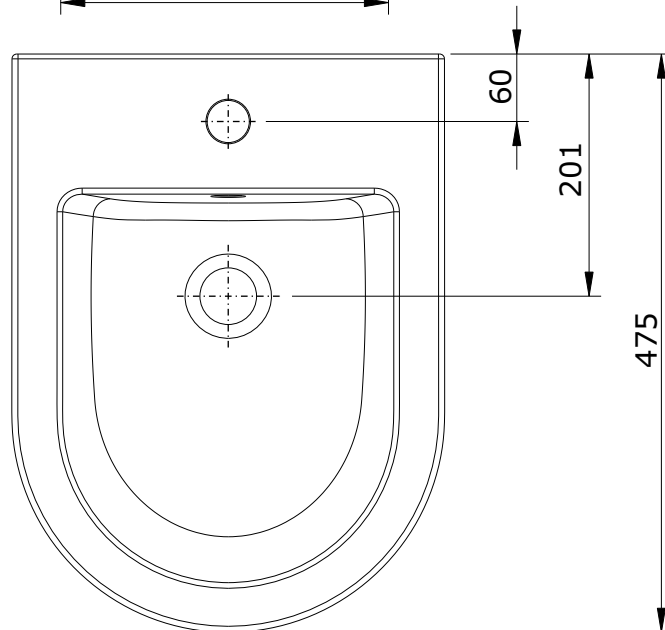

série: Urb.y suspenso descrição: bidé suspenso

código: 140450

revisão: 01

sanindusa®

Os produtos apresentados seguem especificações técnicas internas da SANINDUSA.

As dimensões são meramente indicativas.

Reservamos o direito de fazer alterações técnicas que permitam melhorar a funcionalidade dos nossos produtos, sem aviso prévio.

The presented products follow technical specifications from SANINDUSA.

The dimensions of the pieces are merely a reference.

We reserve the right to introduce technical improvements in our products without previous advice.