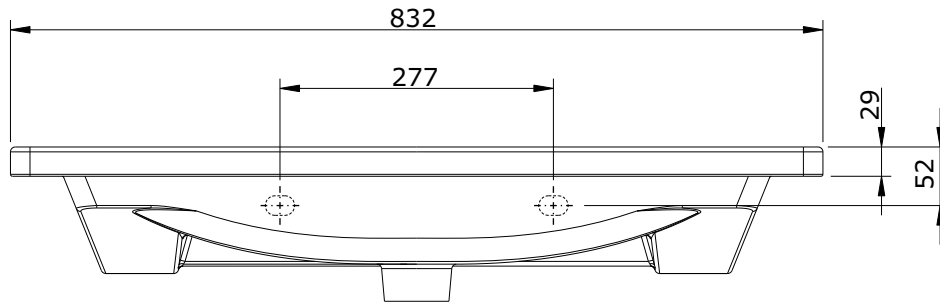

série: Look

descrição: lavatório de encastrar 83

sanindusa®

código: 134360

revisão: 02

Os produtos apresentados seguem especificações técnicas internas da SANINDUSA.
As medidas apresentadas estão sujeitas às tolerâncias e variações naturais da cerâmica pelo que serão sempre orientativas.
Reservamos o direito de fazer alterações técnicas que permitam melhorar a funcionalidade dos nossos produtos, sem aviso prévio.

The presented products follow technical specifications from SANINDUSA.
The dimensions of the pieces are subject to natural ceramic tolerances and variations and will be always orientative.
We reserve the right to introduce technical improvements in our products without previous advice.