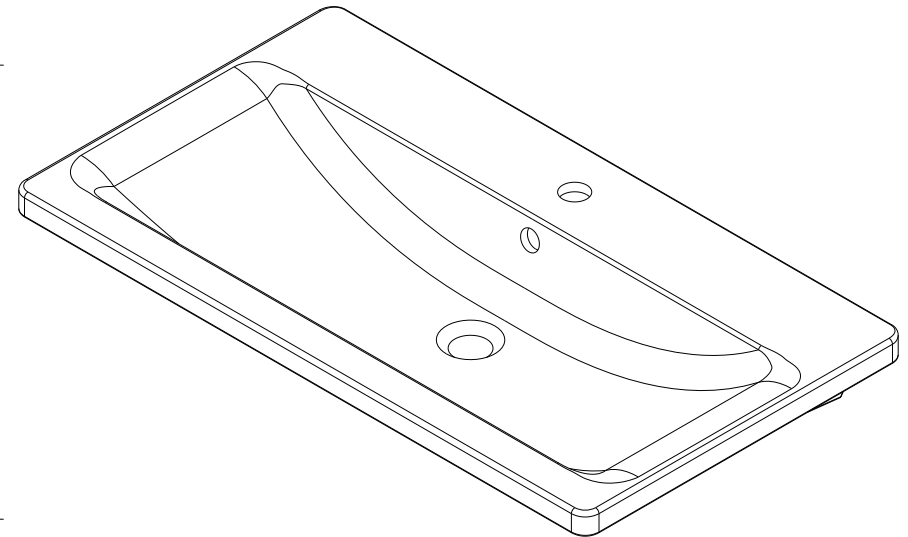

série: Look

descrição: lavatório de encastrar 83

sanindusa®

código: 134360

revisão: 02

Os produtos apresentados seguem especificações técnicas internas da SANINDUSA.
As medidas apresentadas estão sujeitas às tolerâncias e variações naturais da cerâmica pelo que serão sempre orientativas.
Reservamos o direito de fazer alterações técnicas que permitam melhorar a funcionalidade dos nossos produtos, sem aviso prévio.

The presented products follow technical specifications from SANINDUSA.
The dimensions of the pieces are subject to natural ceramic tolerances and variations and will be always orientative.
We reserve the right to introduce technical improvements in our products without previous advice.