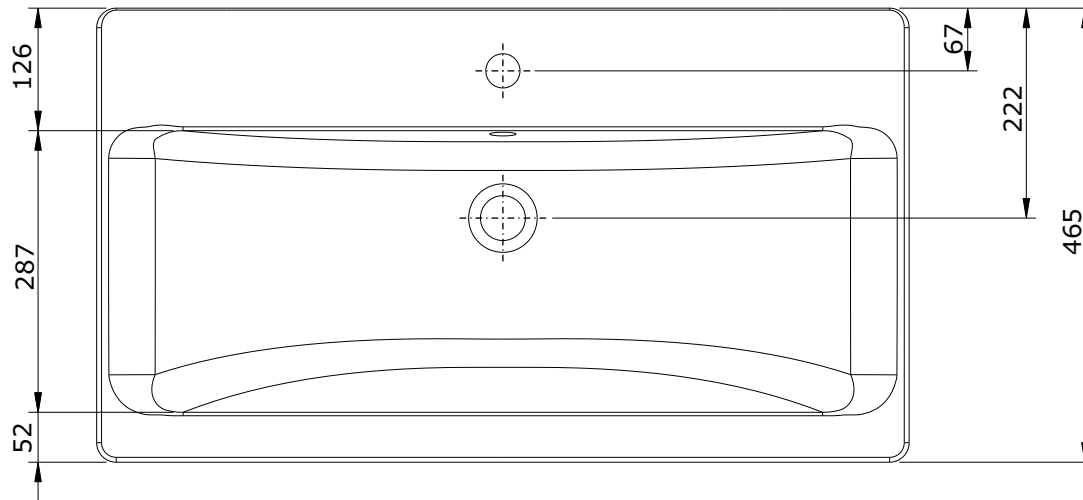

série: Look

descrição: lavatório de encastrar 83

sanindusa®

código: 134360

revisão: 02

Os produtos apresentados seguem especificações técnicas internas da SANINDUSA.
As medidas apresentadas estão sujeitas às tolerâncias e variações naturais da cerâmica pelo que serão sempre orientativas.
Reservamos o direito de fazer alterações técnicas que permitam melhorar a funcionalidade dos nossos produtos, sem aviso prévio.

The presented products follow technical specifications from SANINDUSA.
The dimensions of the pieces are subject to natural ceramic tolerances and variations and will be always orientative.
We reserve the right to introduce technical improvements in our products without previous advice.