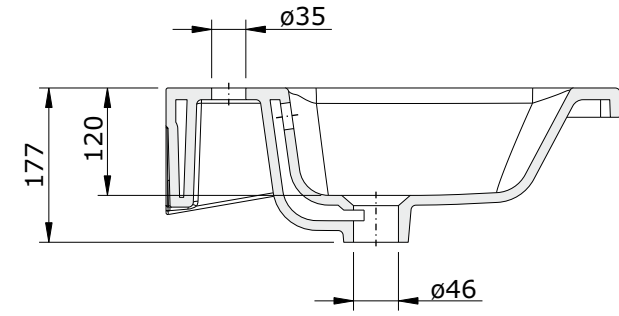

série: Look

descrição: lavatório de encastrar 83

sanindusa®

código: 134360

revisão: 02

Os produtos apresentados seguem especificações técnicas internas da SANINDUSA.
As medidas apresentadas estão sujeitas às tolerâncias e variações naturais da cerâmica pelo que serão sempre orientativas.
Reservamos o direito de fazer alterações técnicas que permitam melhorar a funcionalidade dos nossos produtos, sem aviso prévio.

The presented products follow technical specifications from SANINDUSA.
The dimensions of the pieces are subject to natural ceramic tolerances and variations and will be always orientative.
We reserve the right to introduce technical improvements in our products without previous advice.