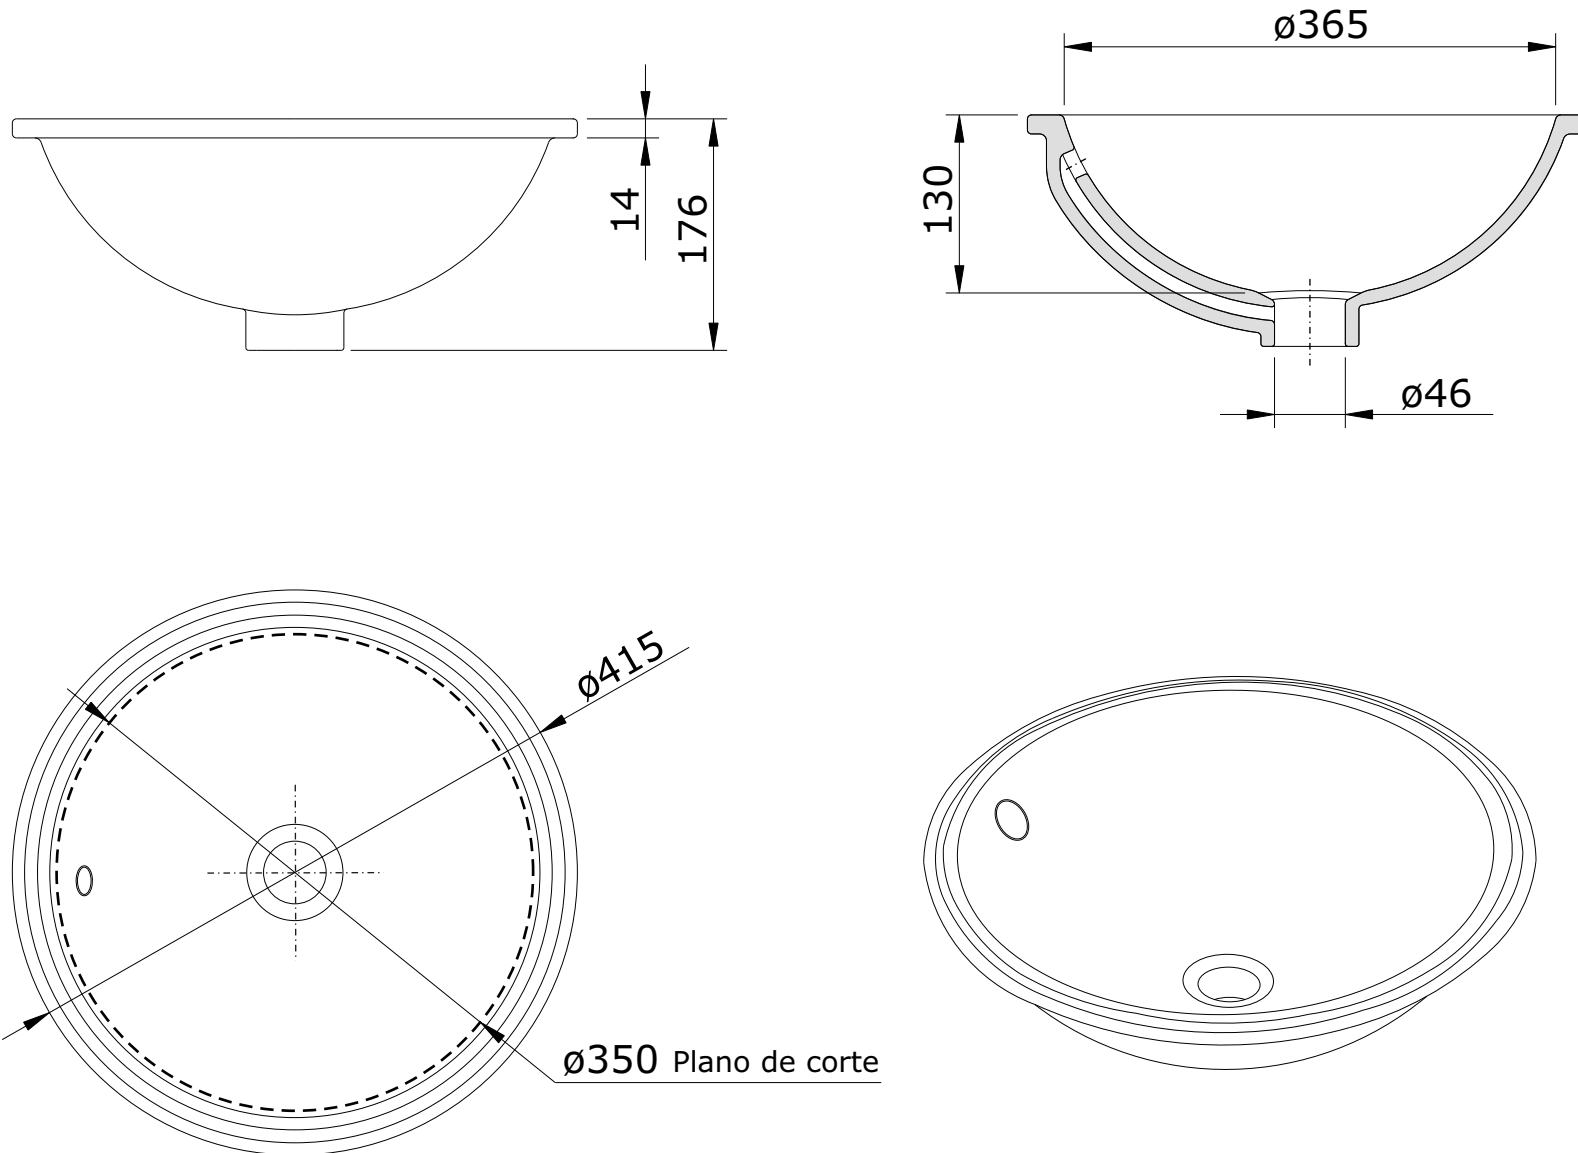

série: Anna

descrição: Lavatório de encastrar por baixo

sanindusa[®]

código: 118340

revisão: 02

Os produtos apresentados seguem especificações técnicas internas da SANINDUSA.

As dimensões são meramente indicativas.