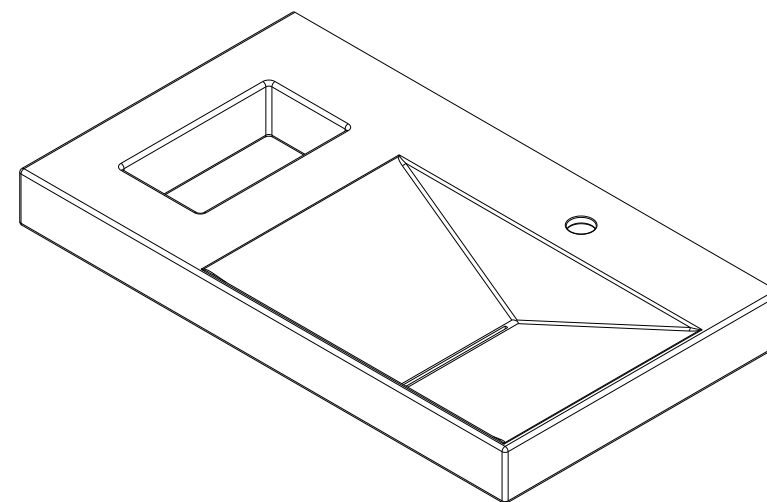

Flux
cod.: 109770
ver.: 03

descrição: lavatório 80x45 com furo para cesto
description: 80x45 washbasin
description: lavabo 80x45

sanindusa®

Os produtos apresentados seguem especificações técnicas internas da SANINDUSA.
As medidas apresentadas estão sujeitas às tolerâncias e variações naturais da cerâmica pelo que serão sempre orientativas.
Reservamos o direito de fazer alterações técnicas que permitam melhorar a funcionalidade dos nossos produtos, sem aviso prévio.

The presented products follow technical specifications from SANINDUSA.
The dimensions of the pieces are subject to natural ceramic tolerances and variations and will be always orientative.
We reserve the right to introduce technical improvements in our products without previous advice.