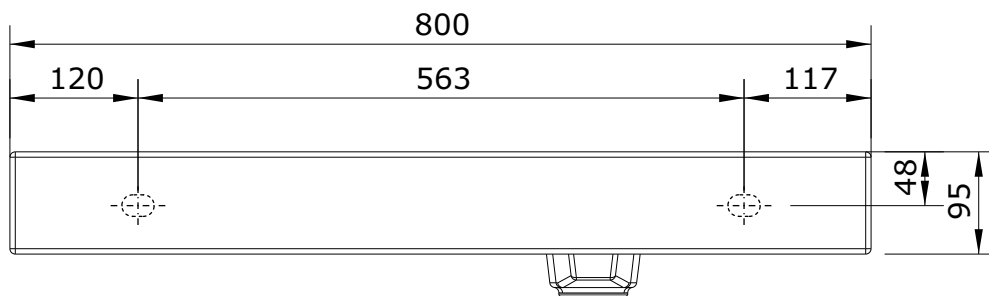

Flux
cod.: 109770
ver.: 03

descrição: lavatório 80x45 com furo para cesto
description: 80x45 washbasin
description: lavabo 80x45

sanindusa®

Os produtos apresentados seguem especificações técnicas internas da SANINDUSA.
As medidas apresentadas estão sujeitas às tolerâncias e variações naturais da cerâmica pelo que serão sempre orientativas.
Reservamos o direito de fazer alterações técnicas que permitam melhorar a funcionalidade dos nossos produtos, sem aviso prévio.