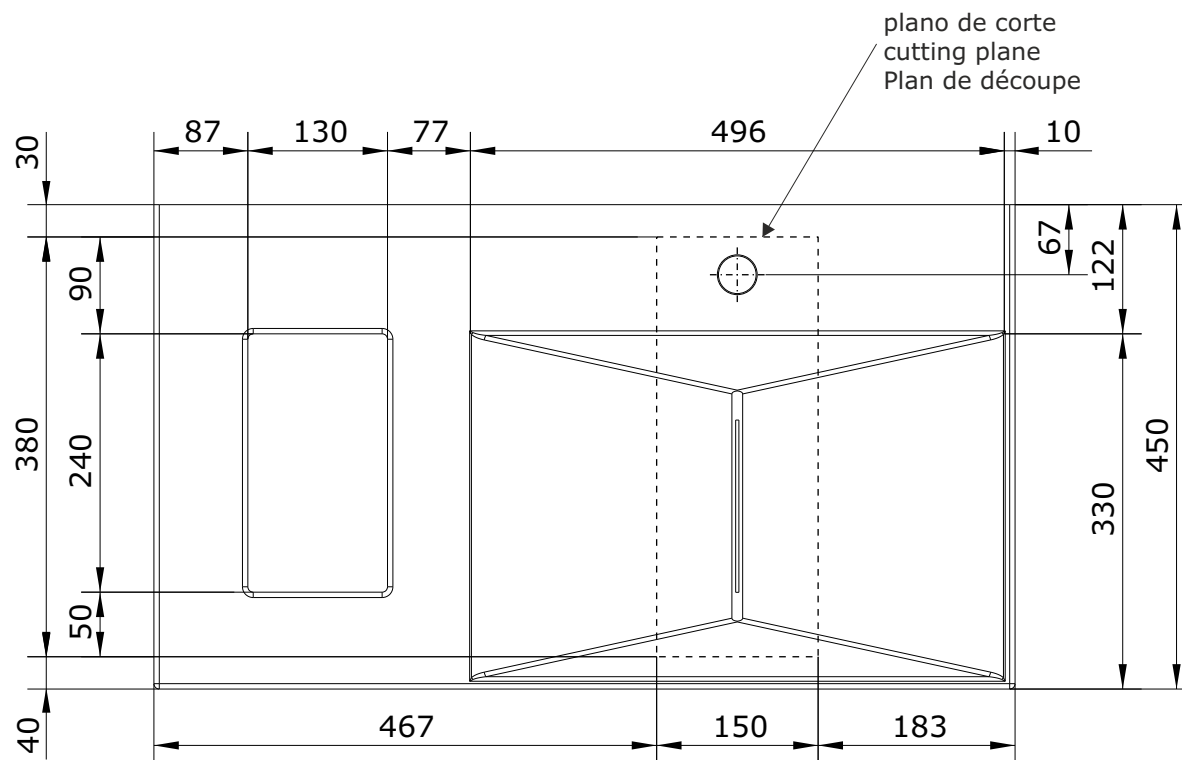

Flux
cod.: 109770
ver.: 03

descrição: lavatório 80x45 com furo para cesto
description: 80x45 washbasin
description: lavabo 80x45

sanindusa®

Os produtos apresentados seguem especificações técnicas internas da SANINDUSA.
As medidas apresentadas estão sujeitas às tolerâncias e variações naturais da cerâmica pelo que serão sempre orientativas.
Reservamos o direito de fazer alterações técnicas que permitam melhorar a funcionalidade dos nossos produtos, sem aviso prévio.

The presented products follow technical specifications from SANINDUSA.
The dimensions of the pieces are subject to natural ceramic tolerances and variations and will be always orientative.
We reserve the right to introduce technical improvements in our products without previous advice.

Les produits présentés suivent les spécifications techniques internes de Sanindusa.
Les dimensions de ceux-ci sont données à titre indicatifs.
Nous nous réservons le droit de procéder aux modifications techniques qui permettraient d'améliorer les fonctionnalités de nos produits, sans préavis.