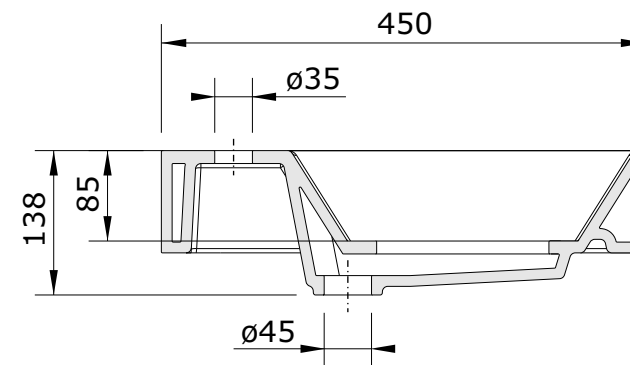

Flux
cod.: 109770
ver.: 03

descrição: lavatório 80x45 com furo para cesto
description: 80x45 washbasin
description: lavabo 80x45

sanindusa®

Os produtos apresentados seguem especificações técnicas internas da SANINDUSA.
As medidas apresentadas estão sujeitas às tolerâncias e variações naturais da cerâmica pelo que serão sempre orientativas.
Reservamos o direito de fazer alterações técnicas que permitam melhorar a funcionalidade dos nossos produtos, sem aviso prévio.

The presented products follow technical specifications from SANINDUSA.
The dimensions of the pieces are subject to natural ceramic tolerances and variations and will be always orientative.
We reserve the right to introduce technical improvements in our products without previous advice.

Les produits présentés suivent les spécifications techniques internes de Sanindusa.
Les dimensions de ceux-ci sont données à titre indicatifs.
Nous nous réservons le droit de procéder aux modifications techniques qui permettraient d'améliorer les fonctionnalités de nos produits, sans préavis.