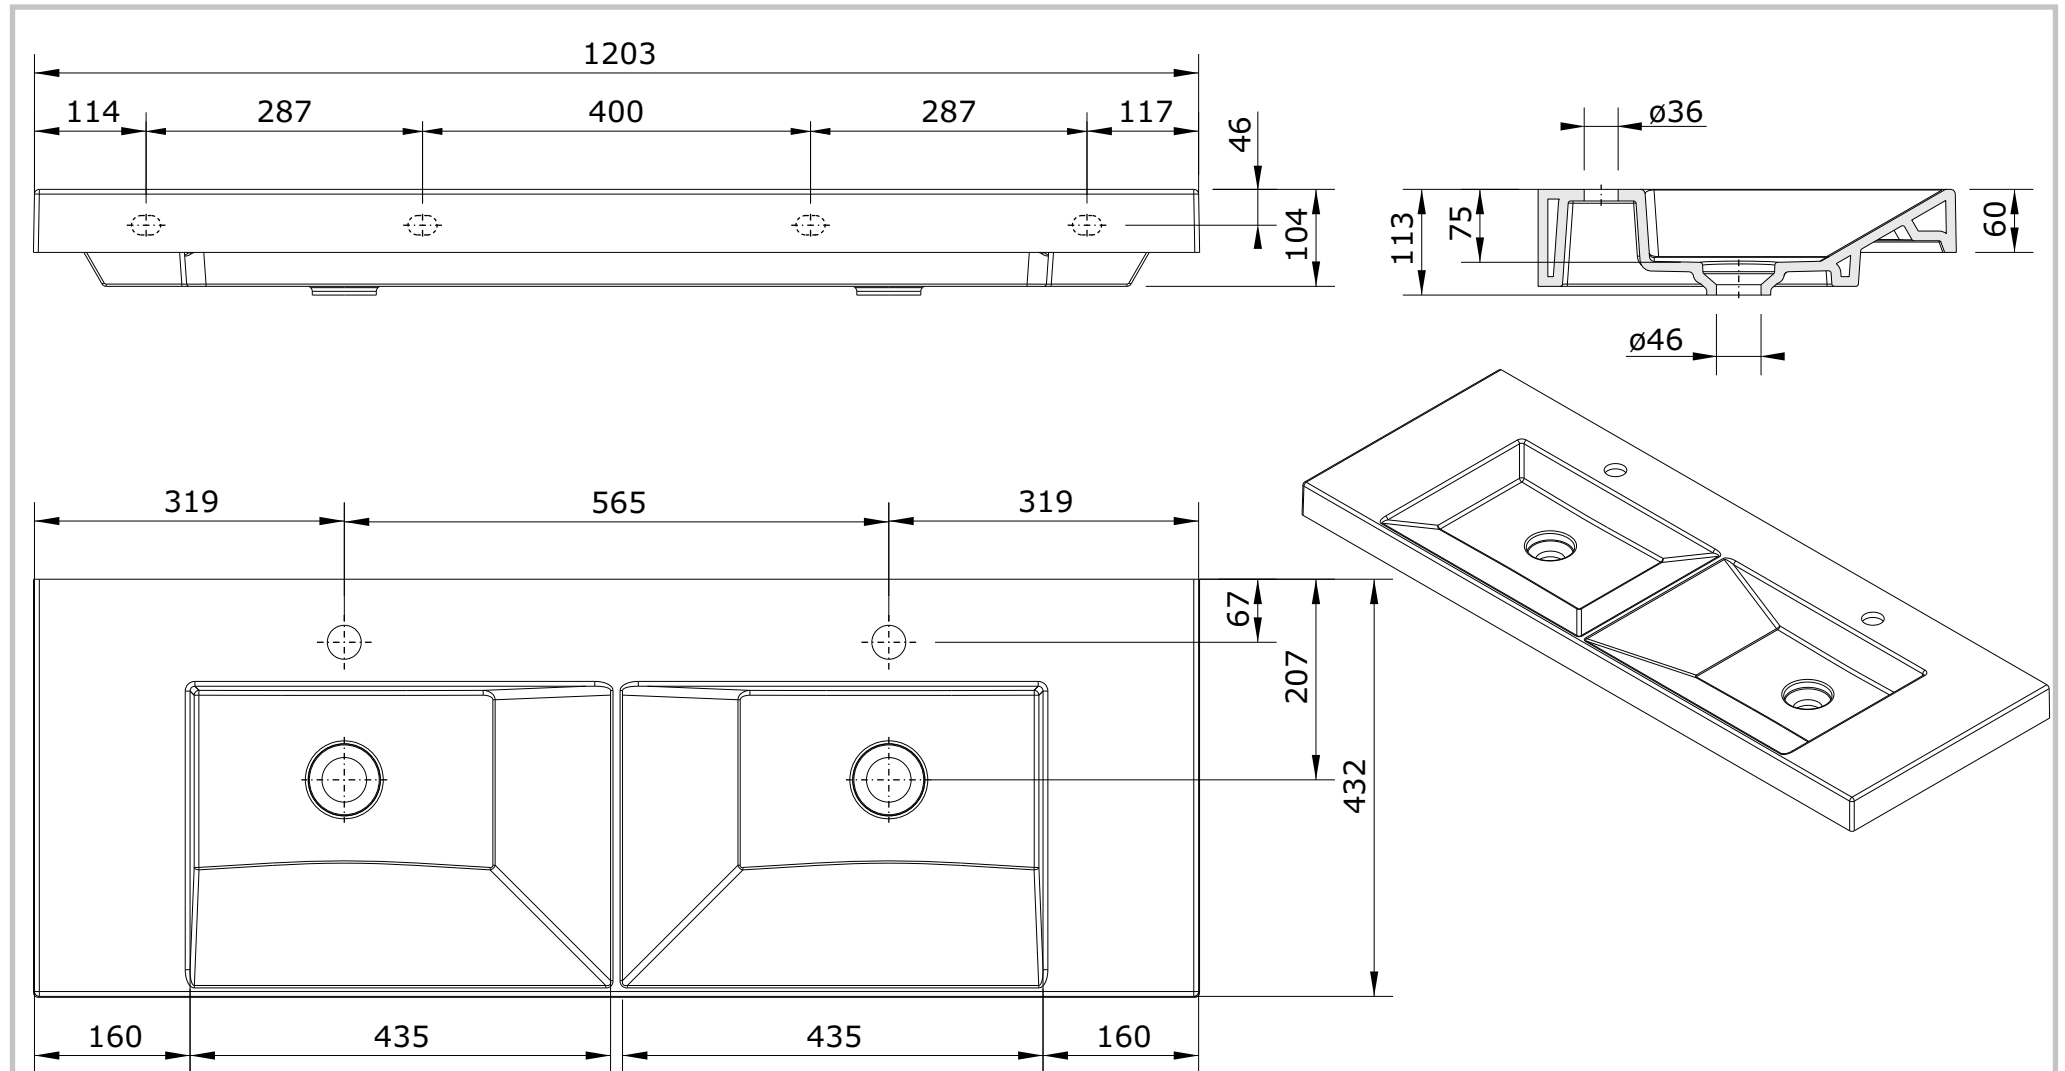

série: Vista

descrição: lavatório 120

sanindusa®

código: 109430

revisão: 01

Os produtos apresentados seguem especificações técnicas internas da SANINDUSA.
As medidas apresentadas estão sujeitas às tolerâncias e variações naturais da cerâmica pelo que serão sempre orientativas.
Reservamos o direito de fazer alterações técnicas que permitam melhorar a funcionalidade dos nossos produtos, sem aviso prévio.

The presented products follow technical specifications from SANINDUSA.
The dimensions of the pieces are subject to natural ceramic tolerances and variations and will be always orientative.
We reserve the right to introduce technical improvements in our products without previous advice.

Nota: compatível com válvula ref. 4V9711 e torneiras sem VDA

Note: compatible waste Ref. 4V9711 and taps without pop-up waste