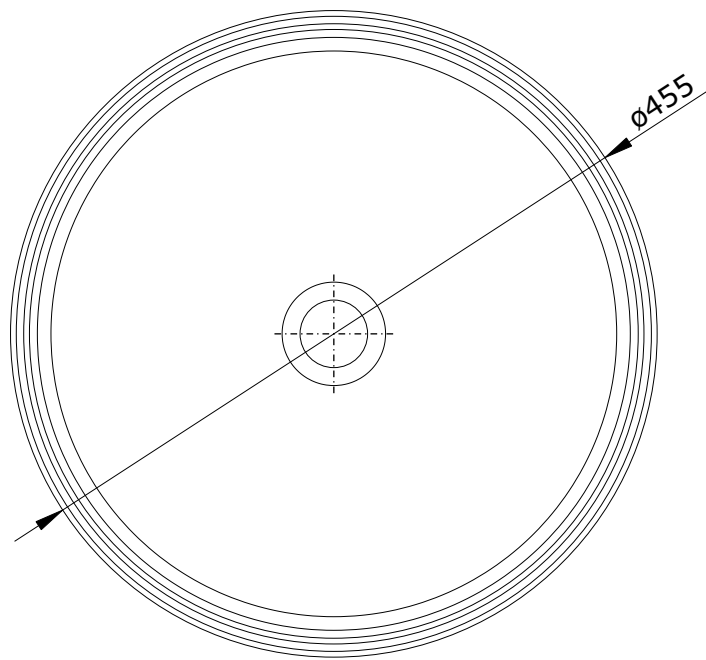

série: Ring

descrição: Lavatório de pousar 45

sanindusa®

código: 109390

revisão: 01

Os produtos apresentados seguem especificações técnicas internas da SANINDUSA.
As medidas apresentadas estão sujeitas às tolerâncias e variações naturais da cerâmica pelo que serão sempre orientativas.
Reservamos o direito de fazer alterações técnicas que permitam melhorar a funcionalidade dos nossos produtos, sem aviso prévio.