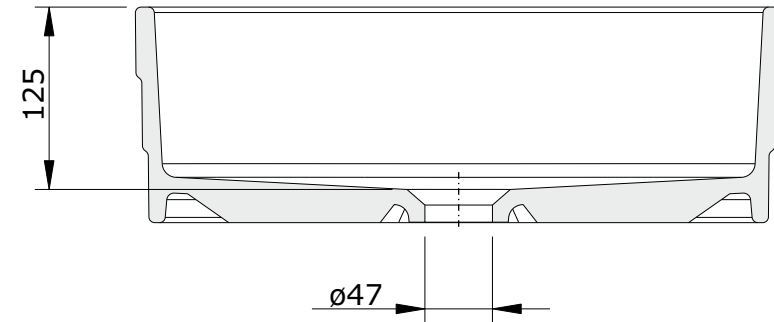

série: Ring

descrição: Lavatório de pousar 45

sanindusa®

código: 109390

revisão: 01

Os produtos apresentados seguem especificações técnicas internas da SANINDUSA.
As medidas apresentadas estão sujeitas às tolerâncias e variações naturais da cerâmica pelo que serão sempre orientativas.
Reservamos o direito de fazer alterações técnicas que permitam melhorar a funcionalidade dos nossos produtos, sem aviso prévio.

The presented products follow technical specifications from SANINDUSA.
The dimensions of the pieces are subject to natural ceramic tolerances and variations and will be always orientative.
We reserve the right to introduce technical improvements in our products without previous advice.