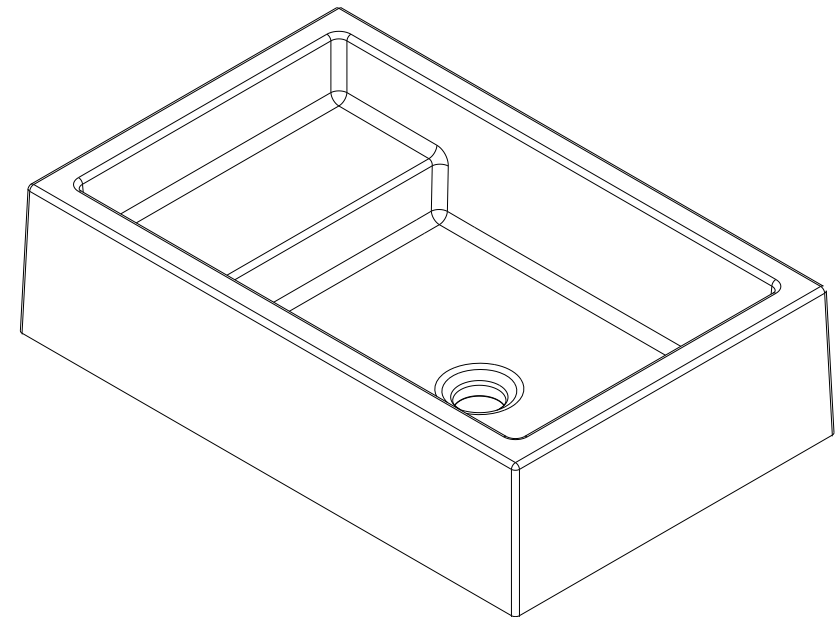

série: Comby

descrição: Lavatório simples

sanindusa®

código: 108650

revisão: 05

Os produtos apresentados seguem especificações técnicas internas da SANINDUSA.
As dimensões são meramente indicativas.
Reservamos o direito de fazer alterações técnicas que permitam melhorar a funcionalidade dos nossos produtos, sem aviso prévio.