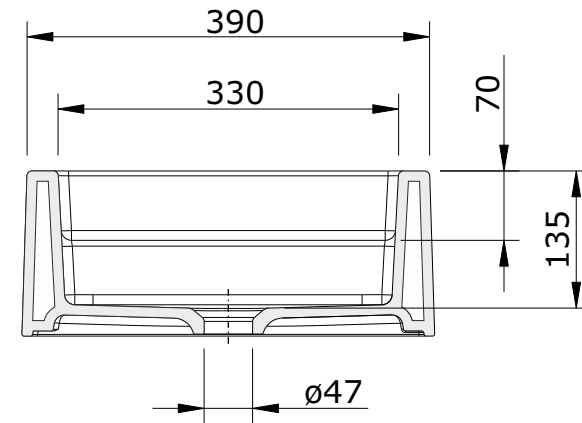

série: Comby

descrição: Lavatório simples

sanindusa®

código: 108650

revisão: 05

Os produtos apresentados seguem especificações técnicas internas da SANINDUSA.
As dimensões são meramente indicativas.
Reservamos o direito de fazer alterações técnicas que permitam melhorar a funcionalidade dos nossos produtos, sem aviso prévio.

The presented products follow technical specifications from SANINDUSA.
The dimensions of the pieces are merely a reference.
We reserve the right to introduce technical improvements in our products without previous advice.