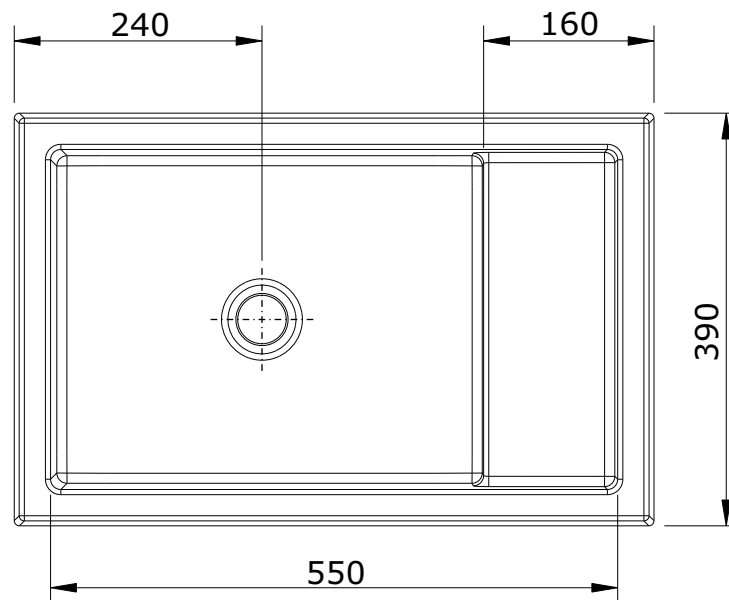

série: Comby

descrição: Lavatório simples

sanindusa®

código: 108650

revisão: 05

Os produtos apresentados seguem especificações técnicas internas da SANINDUSA.
As dimensões são meramente indicativas.
Reservamos o direito de fazer alterações técnicas que permitam melhorar a funcionalidade dos nossos produtos, sem aviso prévio.