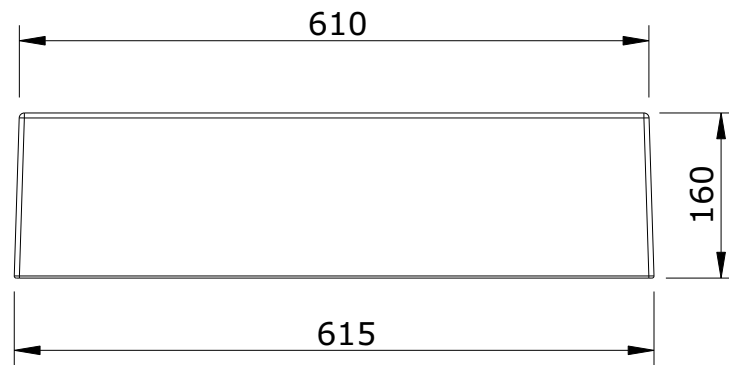

série: Comby

descrição: Lavatório simples

sanindusa®

código: 108650

revisão: 05

Os produtos apresentados seguem especificações técnicas internas da SANINDUSA.
As dimensões são meramente indicativas.
Reservamos o direito de fazer alterações técnicas que permitam melhorar a funcionalidade dos nossos produtos, sem aviso prévio.