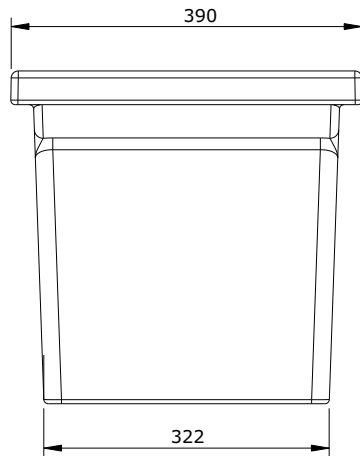

série: Riba

descrição: Lava roupa 40

sanindusa®

código: 108600

revisão: 03

Os produtos apresentados seguem especificações técnicas internas da SANINDUSA.

As dimensões são meramente indicativas.

Reservamos o direito de fazer alterações técnicas que permitam melhorar a funcionalidade dos nossos produtos, sem aviso prévio.