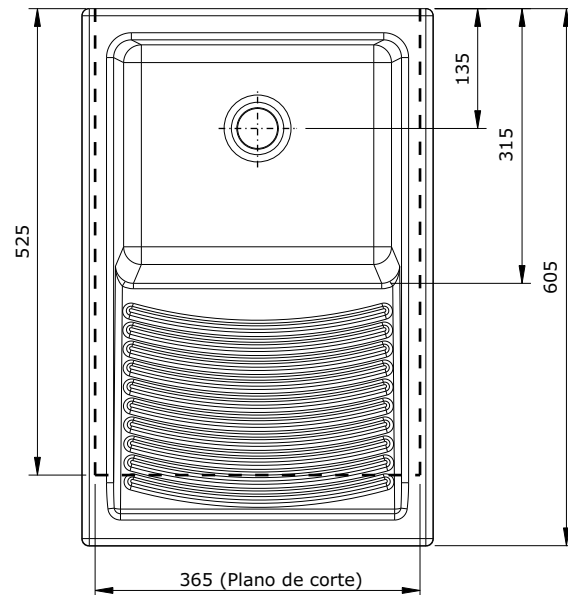

série: Riba

descrição: Lava roupa 40

sanindusa®

código: 108600

revisão: 03

Os produtos apresentados seguem especificações técnicas internas da SANINDUSA.

As dimensões são meramente indicativas.

Reservamos o direito de fazer alterações técnicas que permitam melhorar a funcionalidade dos nossos produtos, sem aviso prévio.

The presented products follow technical specifications from SANINDUSA.

The dimensions of the pieces are merely a reference.

We reserve the right to introduce technical improvements in our products without previous advice.