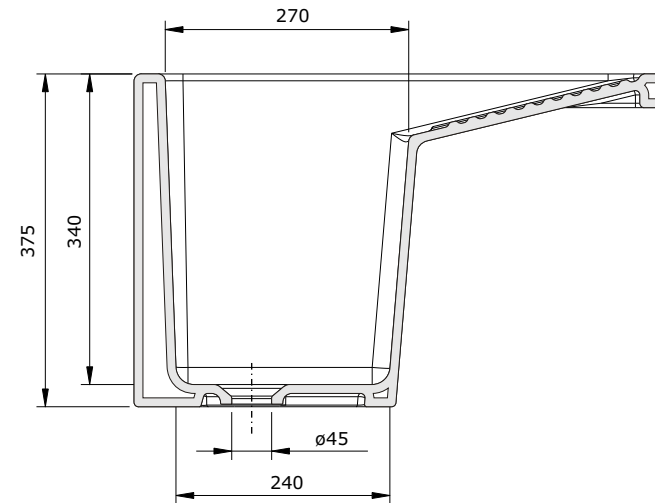

série: Riba

descrição: Lava roupa 40

sanindusa®

código: 108600

revisão: 03

Os produtos apresentados seguem especificações técnicas internas da SANINDUSA.

As dimensões são meramente indicativas.

Reservamos o direito de fazer alterações técnicas que permitam melhorar a funcionalidade dos nossos produtos, sem aviso prévio.

The presented products follow technical specifications from SANINDUSA.

The dimensions of the pieces are merely a reference.

We reserve the right to introduce technical improvements in our products without previous advice.