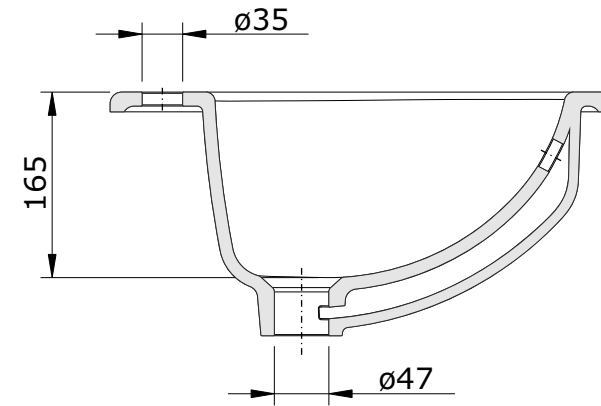

Paris
cod.: 108370
ver.: 05

descrição: lavatório de encastrar
description: countertop basin
description: vasque à encastrer

sanindusa®

plano de corte
cutting plane
Plan de découpe

Os produtos apresentados seguem especificações técnicas internas da SANINDUSA.
As medidas apresentadas estão sujeitas às tolerâncias e variações naturais da cerâmica pelo que serão sempre orientativas.
Reservamos o direito de fazer alterações técnicas que permitam melhorar a funcionalidade dos nossos produtos, sem aviso prévio.

The presented products follow technical specifications from SANINDUSA.
The dimensions of the pieces are subject to natural ceramic tolerances and variations and will be always orientative.
We reserve the right to introduce technical improvements in our products without previous advice.

Les produits présentés suivent les spécifications techniques internes de Sanindusa.
Les dimensions de ceux-ci sont données à titre indicatifs.
Nous nous réservons le droit de procéder aux modifications techniques qui permettraient d'améliorer les fonctionnalités de nos produits, sans préavis.