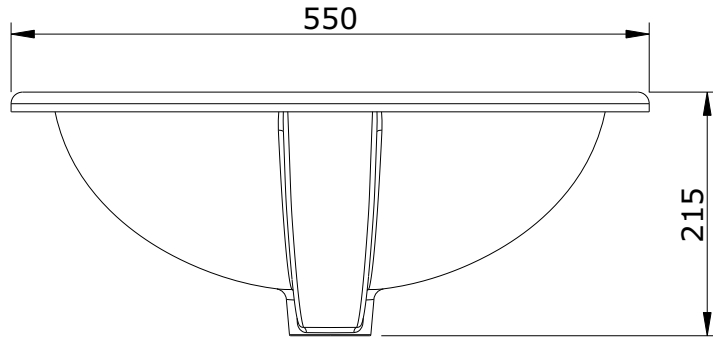

Paris
cod.: 108370
ver.: 05

descrição: lavatório de encastrar
description: countertop basin
description: vasque à encastrer

sanindusa®

plano de corte
cutting plane
Plan de découpe

Os produtos apresentados seguem especificações técnicas internas da SANINDUSA.
As medidas apresentadas estão sujeitas às tolerâncias e variações naturais da cerâmica pelo que serão sempre orientativas.
Reservamos o direito de fazer alterações técnicas que permitam melhorar a funcionalidade dos nossos produtos, sem aviso prévio.

The presented products follow technical specifications from SANINDUSA.
The dimensions of the pieces are subject to natural ceramic tolerances and variations and will be always orientative.
We reserve the right to introduce technical improvements in our products without previous advice.