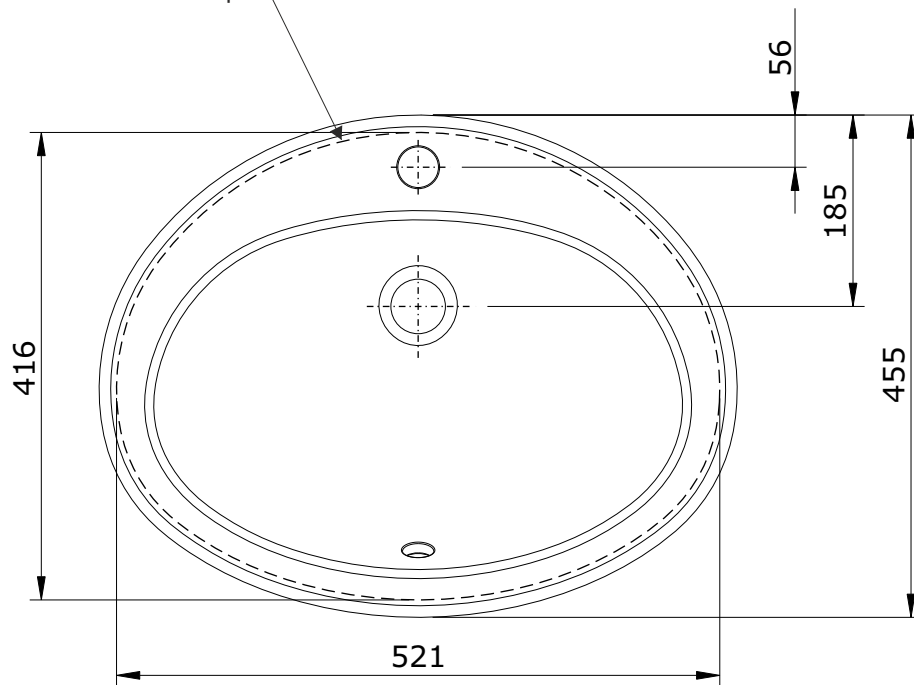

Paris
cod.: 108370
ver.: 05

descrição: lavatório de encastrar
description: countertop basin
description: vasque à encastrer

sanindusa®

plano de corte
cutting plane
Plan de découpe

Os produtos apresentados seguem especificações técnicas internas da SANINDUSA.
As medidas apresentadas estão sujeitas às tolerâncias e variações naturais da cerâmica pelo que serão sempre orientativas.
Reservamos o direito de fazer alterações técnicas que permitam melhorar a funcionalidade dos nossos produtos, sem aviso prévio.

The presented products follow technical specifications from SANINDUSA.
The dimensions of the pieces are subject to natural ceramic tolerances and variations and will be always orientative.
We reserve the right to introduce technical improvements in our products without previous advice.