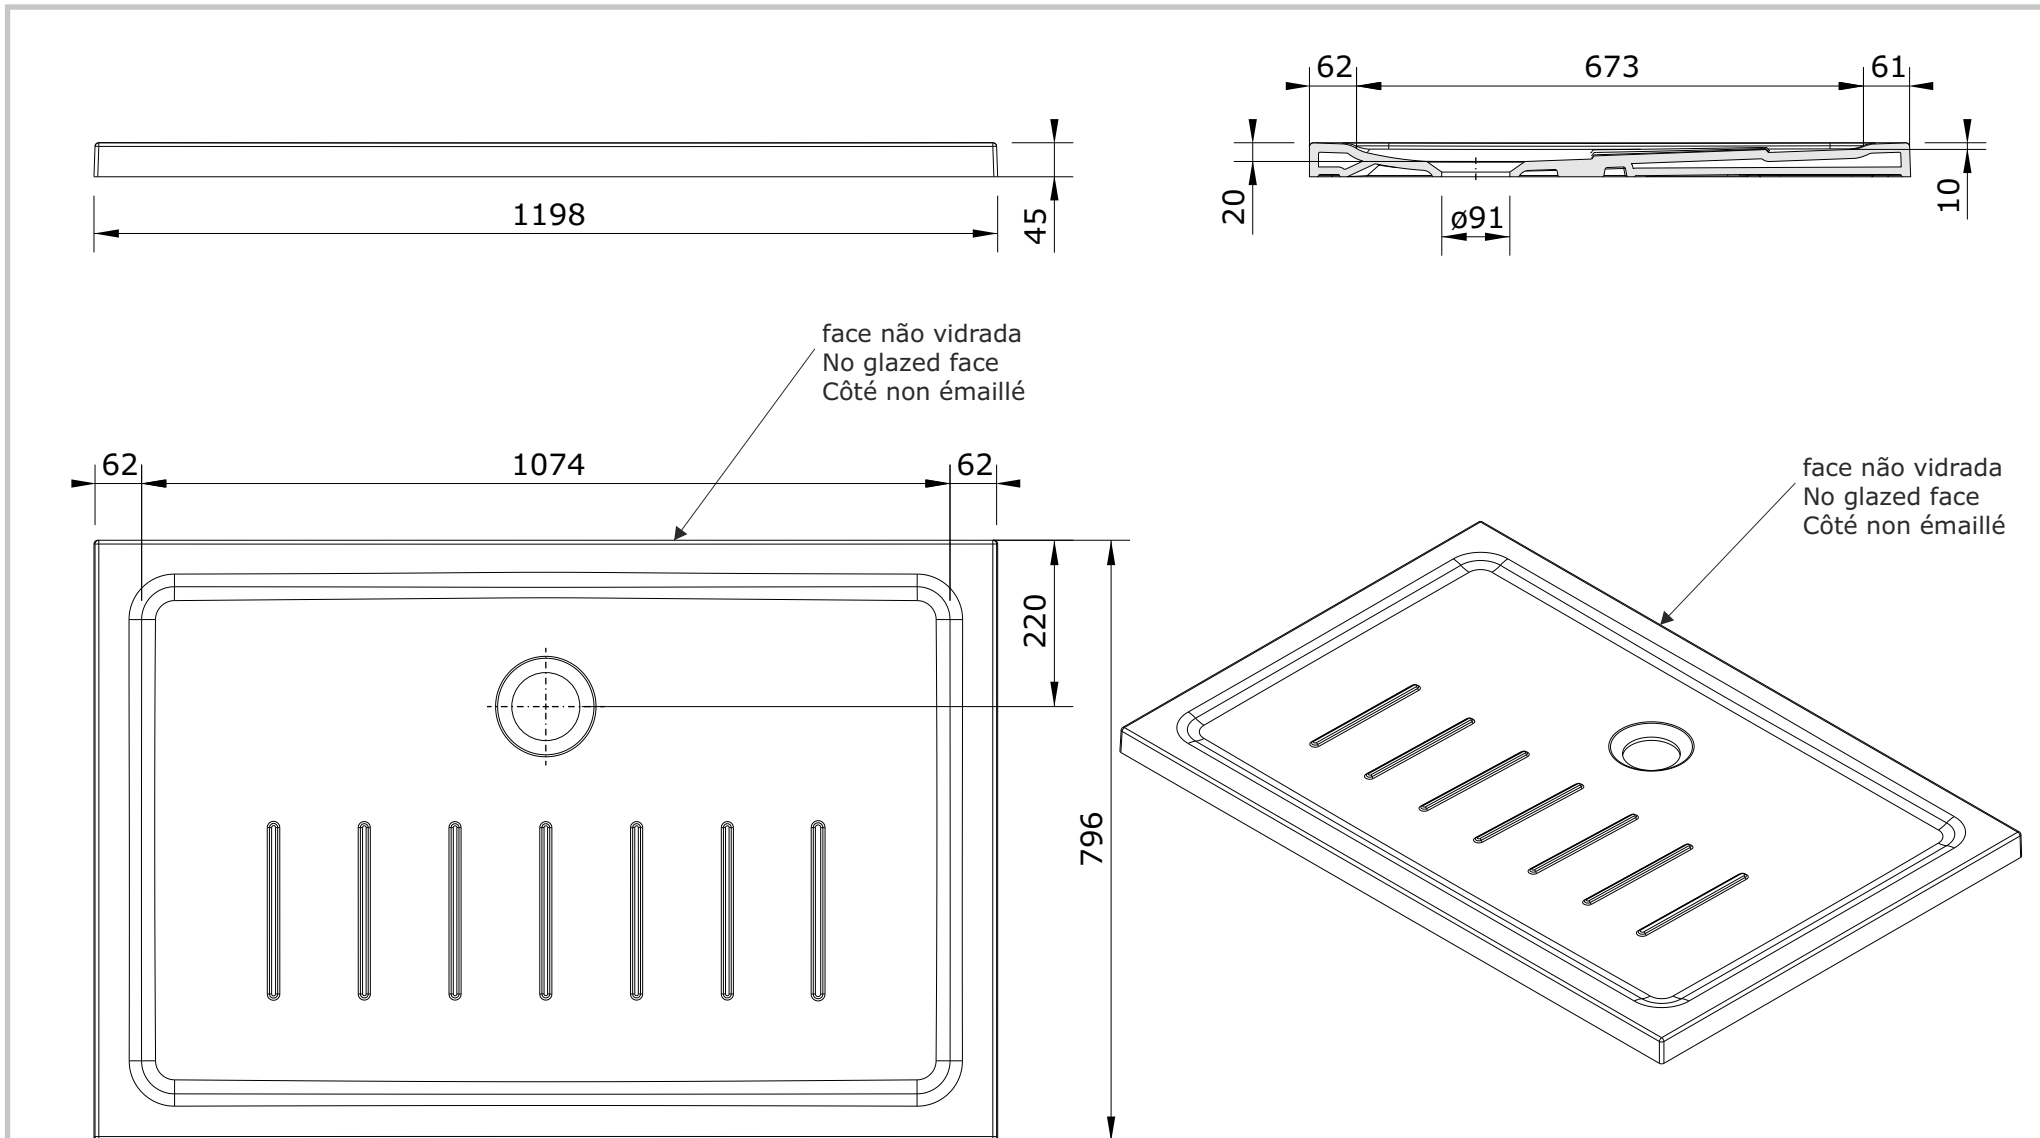

Waterline
cod.: 107742
ver.: 00

descrição: base de duche 120x80x5
description: 120x80x5 shower tray
description: receveur de douche 120x80x5

sanindusa®

Os produtos apresentados seguem especificações técnicas internas da SANINDUSA.
As medidas apresentadas estão sujeitas às tolerâncias e variações naturais da cerâmica pelo que serão sempre orientativas.
Reservamos o direito de fazer alterações técnicas que permitam melhorar a funcionalidade dos nossos produtos, sem aviso prévio.

The presented products follow technical specifications from SANINDUSA.
The dimensions of the pieces are subject to natural ceramic tolerances and variations and will be always orientative.
We reserve the right to introduce technical improvements in our products without previous advice.

Les produits présentés suivent les spécifications techniques internes de Sanindusa.
Les dimensions de ceux-ci sont données à titre indicatifs.
Nous nous réservons le droit de procéder aux modifications techniques qui permettraient d'améliorer les fonctionnalités de nos produits, sans préavis.