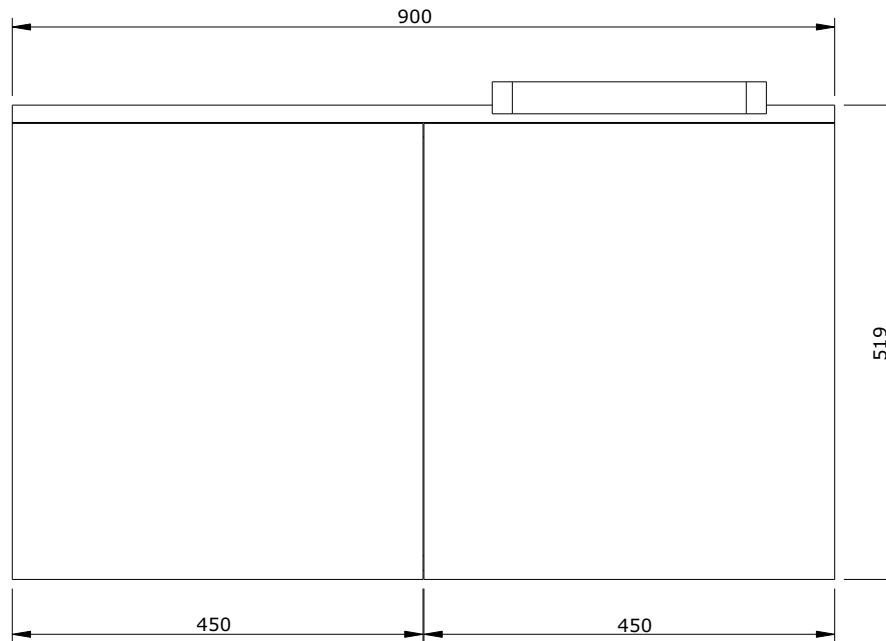

série: Advance

descrição: espelho

código: 62771

revisão: 00

sanindusa®

Os produtos apresentados seguem especificações técnicas internas da SANINDUSA.

As dimensões são meramente indicativas.

Reservamos o direito de fazer alterações técnicas que permitam melhorar a funcionalidade dos nossos produtos, sem aviso prévio.

The presented products follow technical specifications from SANINDUSA.

The dimensions of the pieces are merely a reference.

We reserve the right to introduce technical improvements in our products without previous advice.