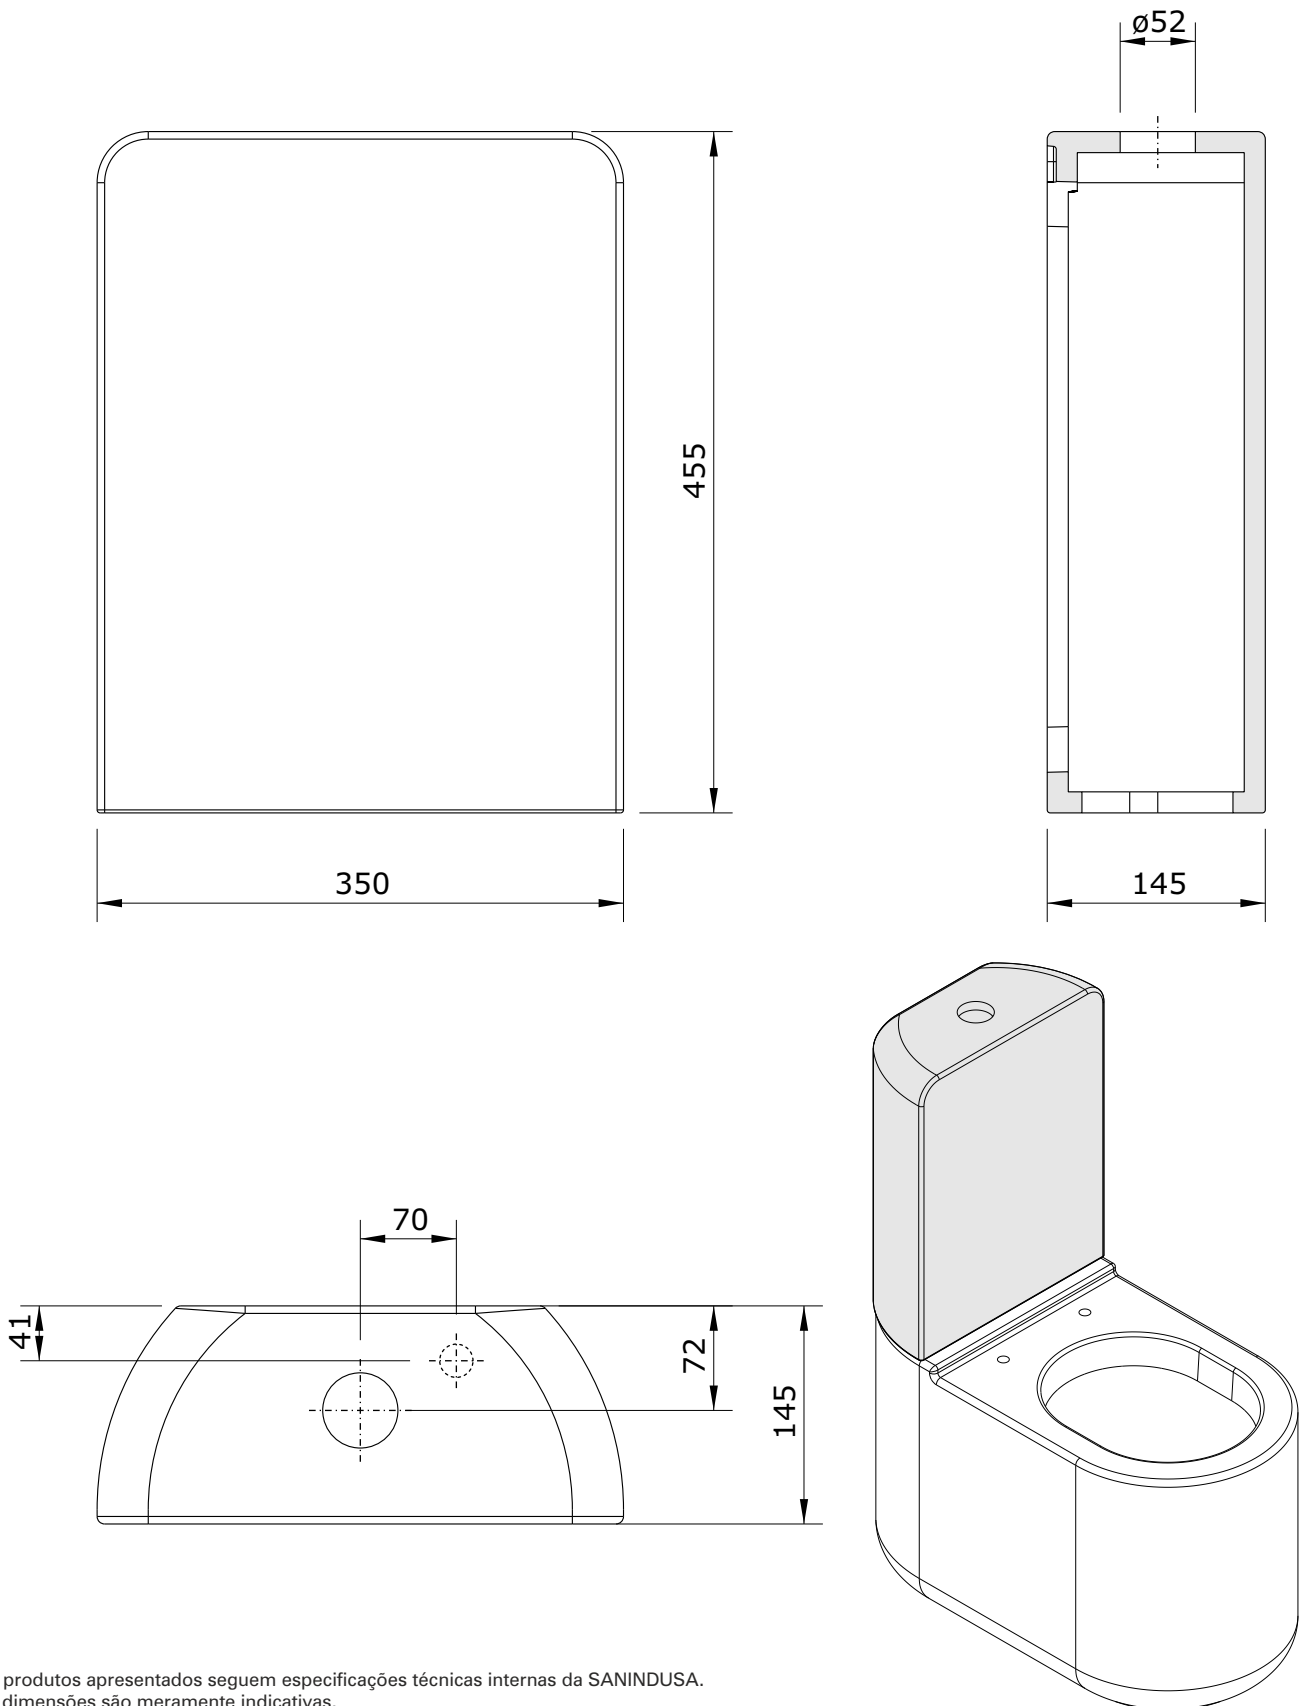

Status  
cod.: 123111  
ver.: 01

descrição: tanque compacto de entrada inferior  
description: bottom water supply connection cistern  
description: reservoir en alimentation d'eau par le bas

sanindusa®

Os produtos apresentados seguem especificações técnicas internas da SANINDUSA.  
As dimensões são meramente indicativas.

Reservamos o direito de fazer alterações técnicas que permitam melhorar a funcionalidade dos nossos produtos, sem aviso prévio.