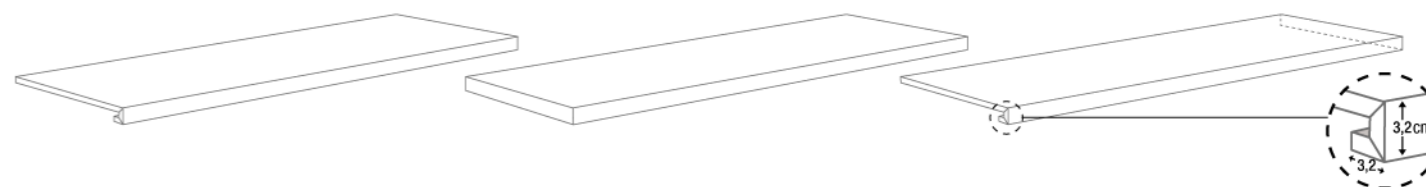

* **gradone CR naturale rett.**
33,3x120 (13"x48")
7648487 bianco rett.
7648477 beige rett.
7648459 grigio rett.
7648467 tortora rett.
7649057 avana rett.
7649477 miele rett.
7649677 tabacco rett.

142 ▲ 2 ☐

* **angolare CR SX naturale rett.**
33,3x120 (13"x48")
7648489 bianco rett.
7648480 beige rett.
7648461 grigio rett.
7648470 tortora rett.
7649059 avana rett.
7649480 miele rett.
7649679 tabacco rett.

147 ▲ 2 ☐

* **angolare CR DX naturale rett.**
33,3x120 (13"x48")
7648488 bianco rett.
7648479 beige rett.
7648460 grigio rett.
7648469 tortora rett.
7649058 avana rett.
7649479 miele rett.
7649678 tabacco rett.

147 ▲ 2 ☐

IMBALLI packing - emballages - verpackung - УПАКОВКА

F.TO NOMINALE / NOMINAL SIZE	mm.	PCS / BOX	M2 / BOX	BOX / PLT	M2 / PLT	KG. / PLT
25x151,2 rett.	10	3	1,134	48	54,432	1209,60
60x120 rett.	10	2	1,44	36	51,84	1152
30x120 rett.	10	3	1,08	20	21,60	480
20x120 rett.	10	4	0,98	32	30,72	688
15x90	8,5	7	0,945	48	45,36	884,5
20x120 chevron rett.	10	4	0,80	32	25,60	688