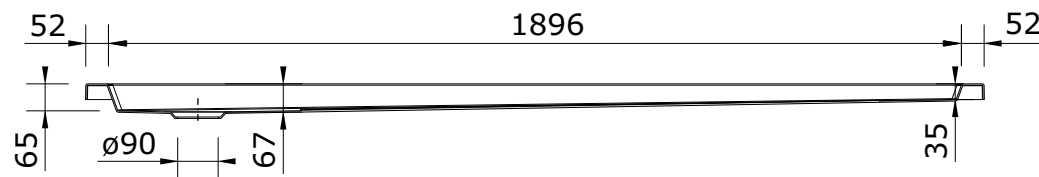

Piano
cod.: 803030
ver.: 00

descrição: base de duche fundo texturado 200X70x3.5
description: 200x70x3.5 textured surface shower tray
description: receveur de douche surface avec réducteur de glisse 200x70x3.5

sanindusa®

Os produtos apresentados seguem especificações técnicas internas da SANINDUSA.
As dimensões são meramente indicativas.

Reservamos o direito de fazer alterações técnicas que permitam melhorar a funcionalidade dos nossos produtos, sem aviso prévio.