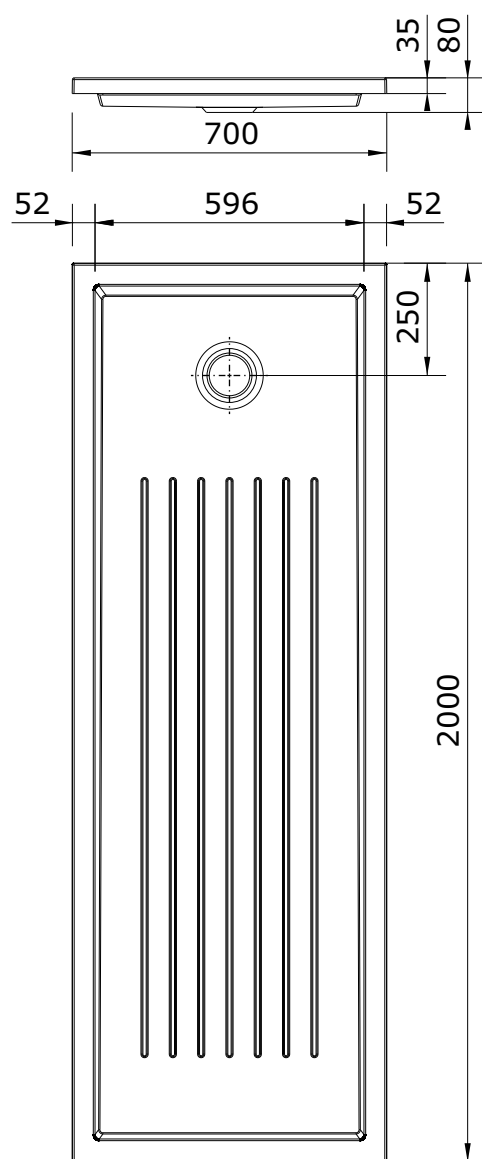

Piano
cod.: 803030
ver.: 00

descrição: base de duche fundo texturado 200X70x3.5
description: 200x70x3.5 textured surface shower tray
description: receveur de douche surface avec réducteur de glisse 200x70x3.5

sanindusa®

Os produtos apresentados seguem especificações técnicas internas da SANINDUSA.
As dimensões são meramente indicativas.

Reservamos o direito de fazer alterações técnicas que permitam melhorar a funcionalidade dos nossos produtos, sem aviso prévio.