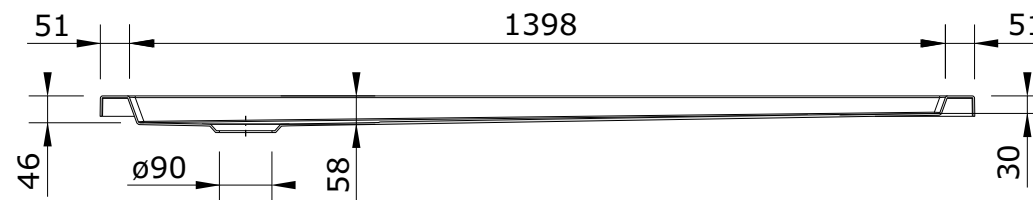

Piano
cod.: 802930
ver.: 00

descrição: base de duche plano fundo texturado 150x90x3.5
description: 150x90x3.5 shower tray piano textured surface
description: receveur de douche piano surface avec réducteur de glisse 150x90x3.5

sanindusa®

Os produtos apresentados seguem especificações técnicas internas da SANINDUSA.
As dimensões são meramente indicativas.

Reservamos o direito de fazer alterações técnicas que permitam melhorar a funcionalidade dos nossos produtos, sem aviso prévio.