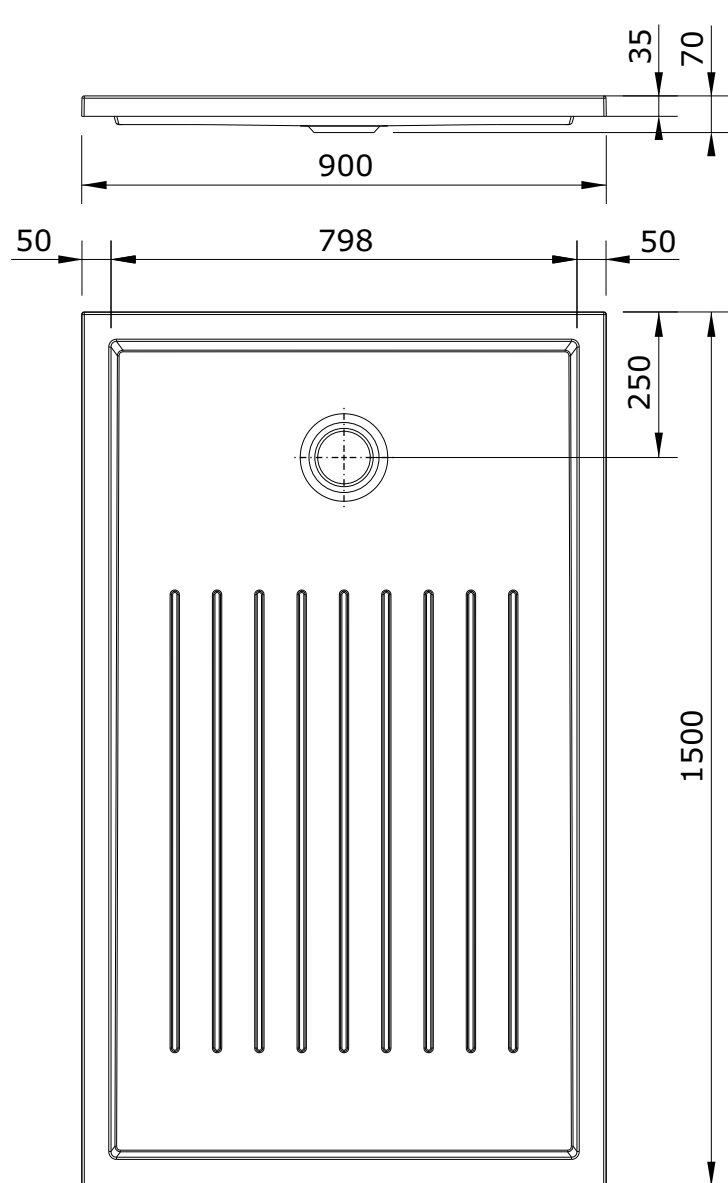

Piano
cod.: 802930
ver.: 00

descrição: base de duche plano fundo texturado 150x90x3.5
description: 150x90x3.5 shower tray piano textured surface
description: receveur de douche piano surface avec réducteur de glisse 150x90x3.5

sanindusa®

Os produtos apresentados seguem especificações técnicas internas da SANINDUSA.
As dimensões são meramente indicativas.

Reservamos o direito de fazer alterações técnicas que permitam melhorar a funcionalidade dos nossos produtos, sem aviso prévio.