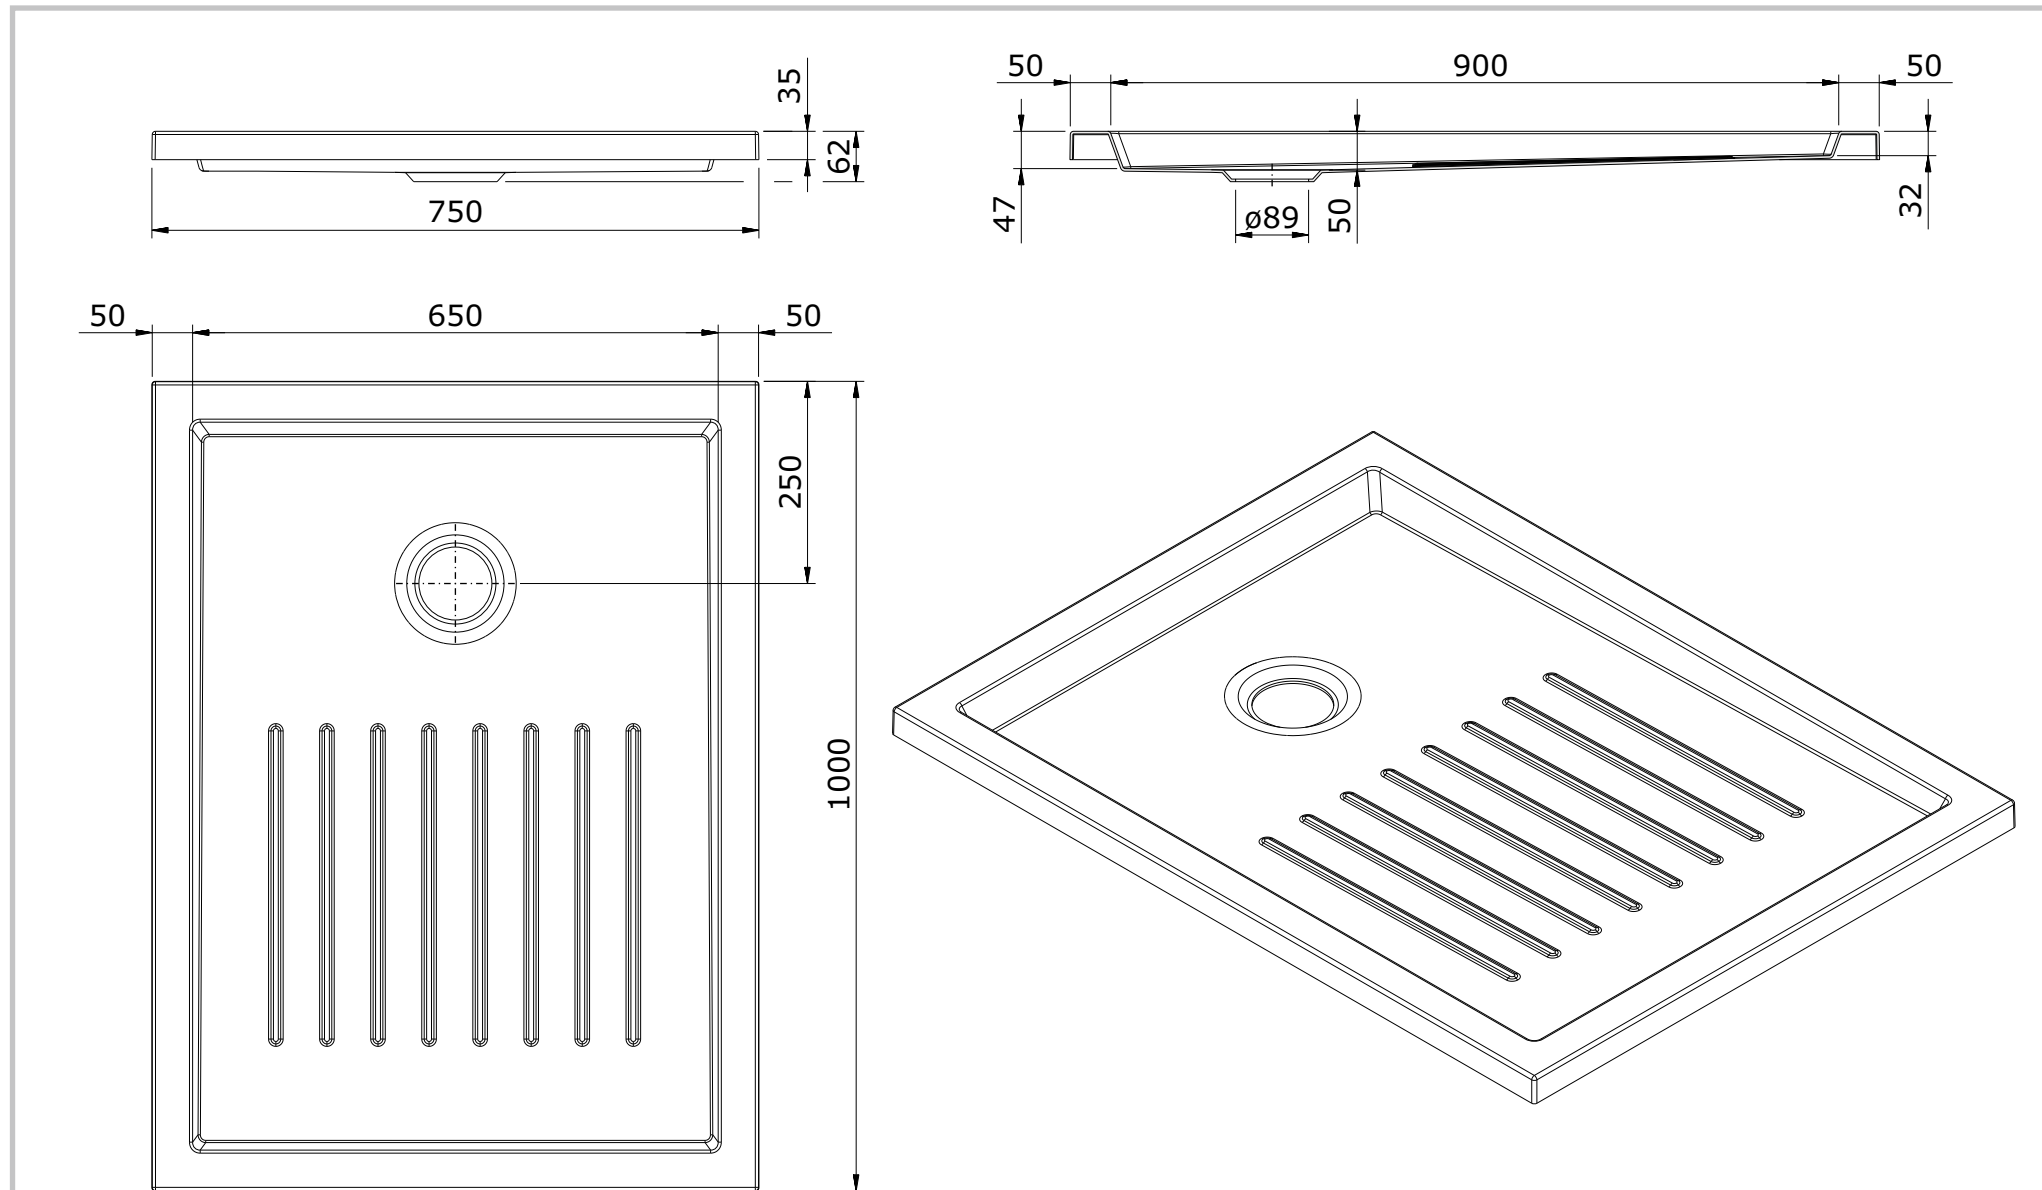

série: Piano

descrição: base 100x75x3,5 fundo texturado

sanindusa®

código: 802730

revisão: 00

Os produtos apresentados seguem especificações técnicas internas da SANINDUSA.

As dimensões são meramente indicativas.