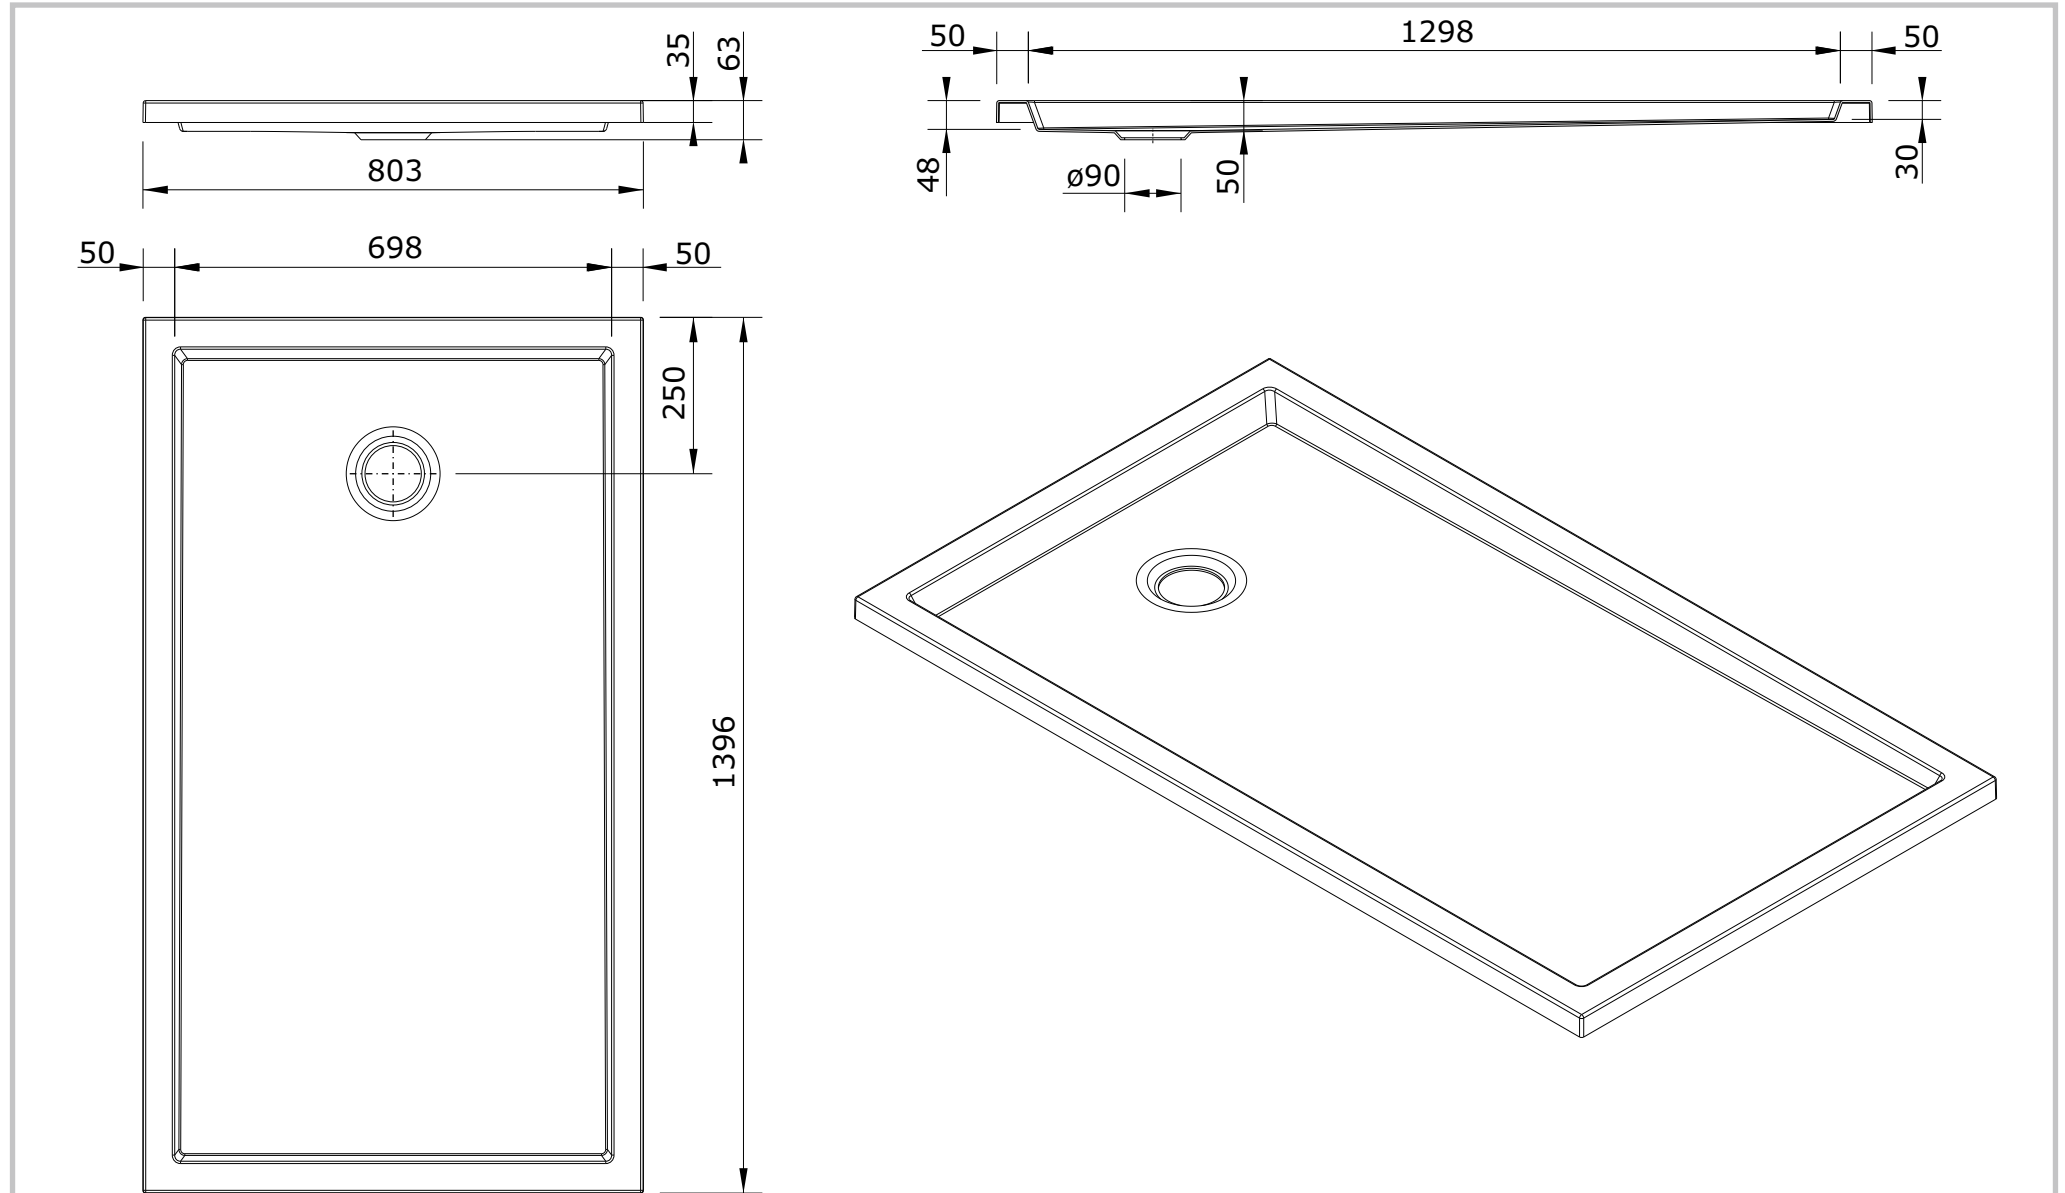

série: Piano

descrição: base de chuveiro 140x80x3,5

sanindusa®

código: 802160

revisão: 00

Os produtos apresentados seguem especificações técnicas internas da SANINDUSA.

As dimensões são meramente indicativas.