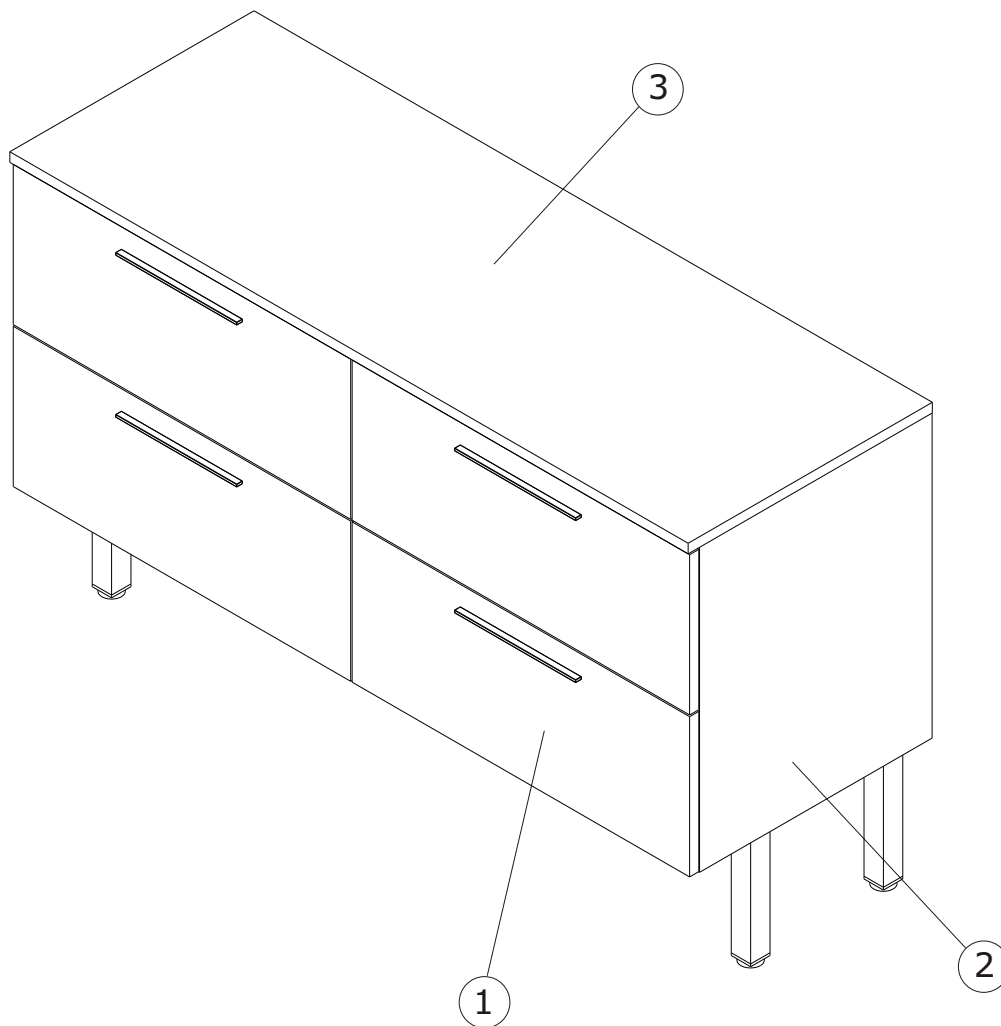

série: Twin

descrição: móvel 140 c/ 4 gavetas

sanindusa®

código: 64620/64590/6A4630 revisão: 00

Os produtos apresentados seguem especificações técnicas internas da SANINDUSA.

As dimensões são meramente indicativas.

We reserve the right to introduce technical improvements in our products without previous advice.

	Descrição	Código
1	Gavetas	6A4630
2	Móvel	64620
3	Tampo	64590

Os produtos apresentados seguem especificações técnicas internas da SANINDUSA.