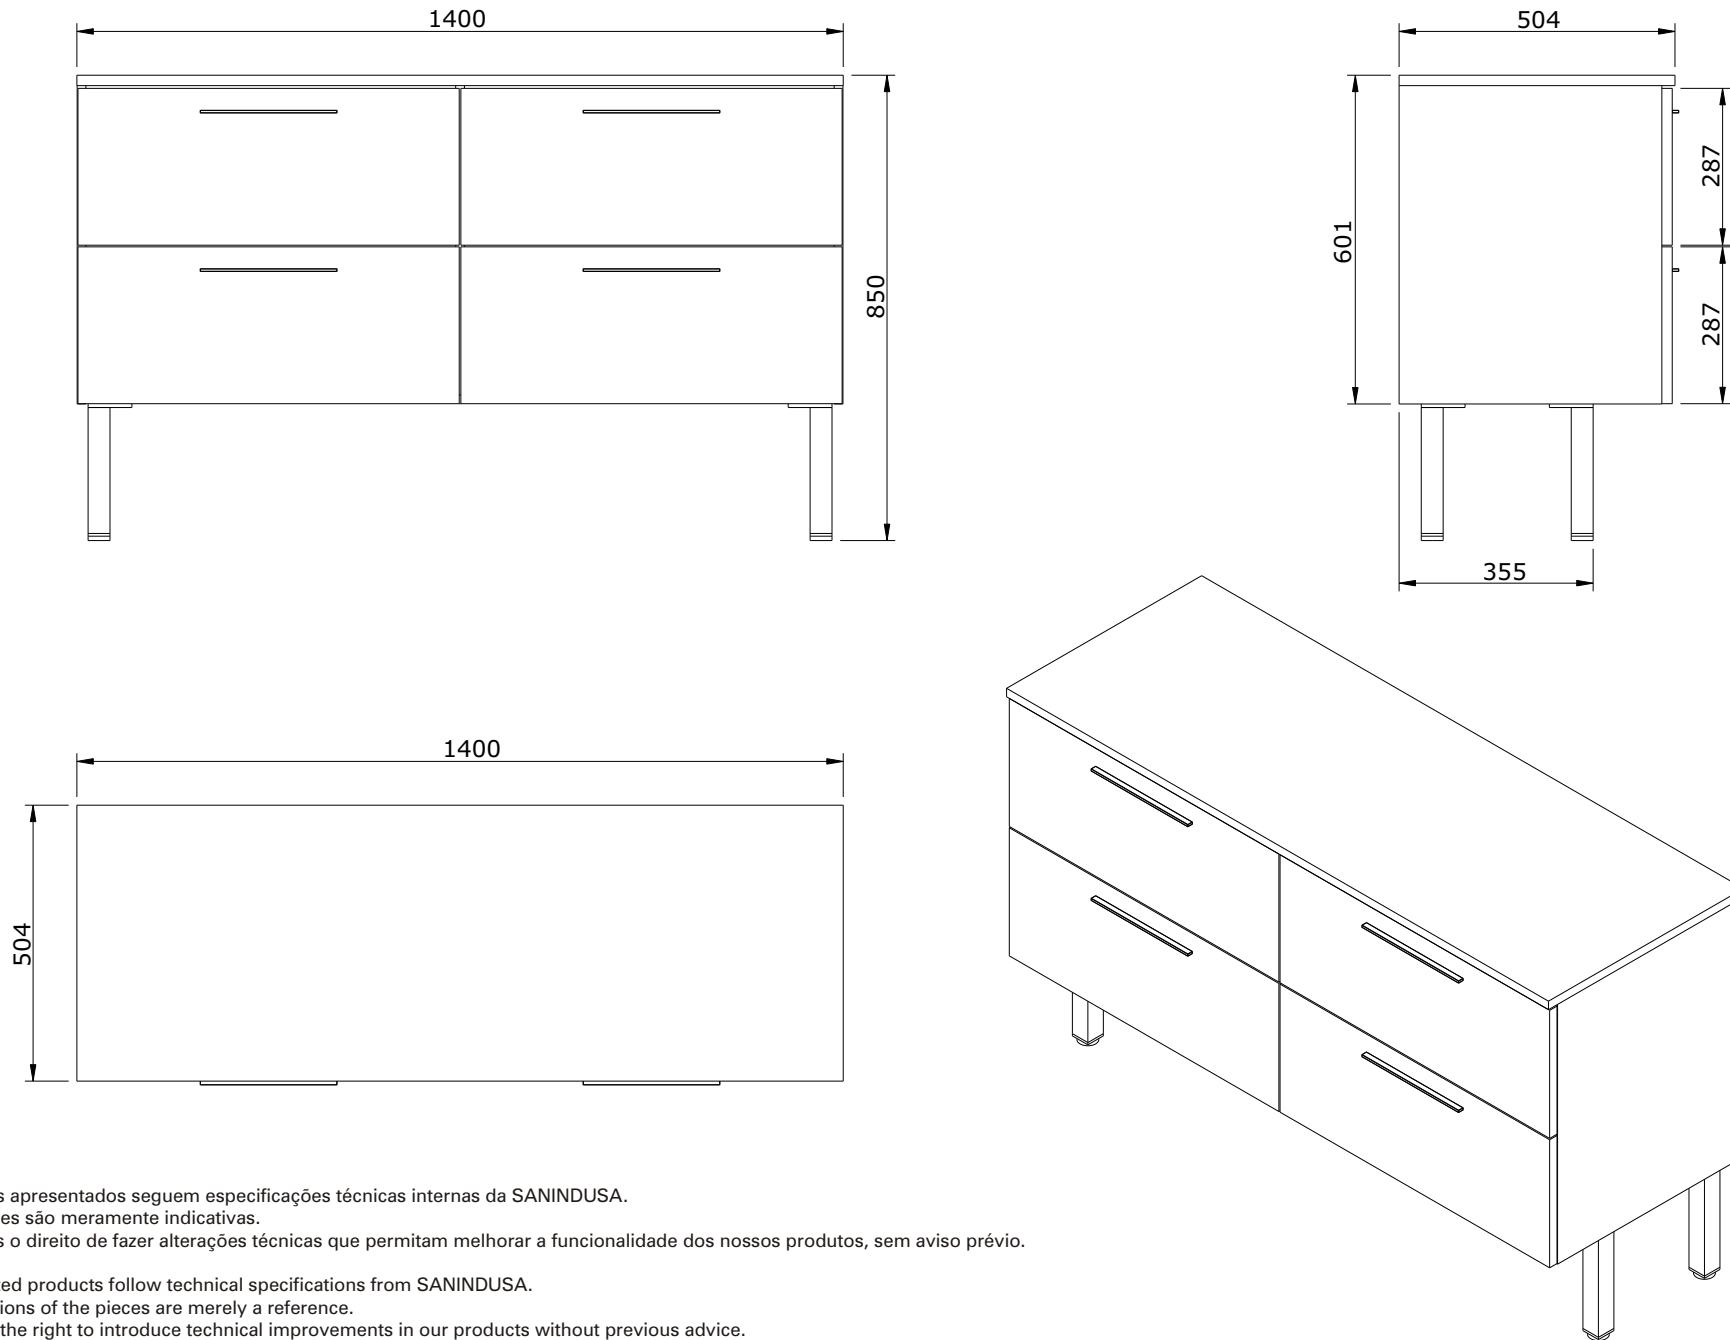

série: Twin

descrição: móvel 140 c/ 4 gavetas

sanindusa®

código: 64620/64590/6A4630 revisão: 00

Os produtos apresentados seguem especificações técnicas internas da SANINDUSA.

As dimensões são meramente indicativas.

We reserve the right to introduce technical improvements in our products without previous advice.

	Descrição	Código
1	Gavetas	6A4630
2	Móvel	64620
3	Tampo	64590

Os produtos apresentados seguem especificações técnicas internas da SANINDUSA.