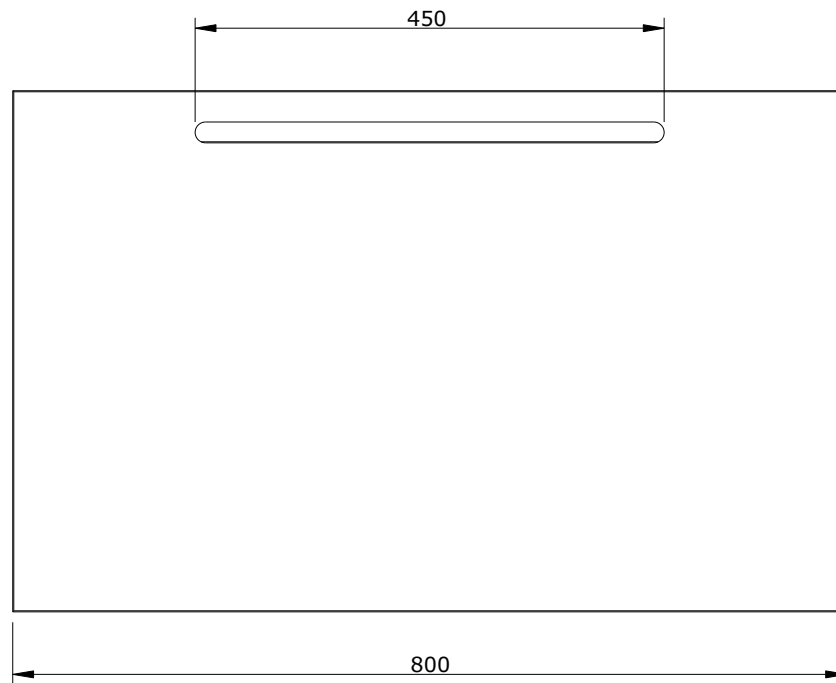

série: Urb.y

descrição: espelho 80

sanindusa®

código: 64073

revisão: 00

Os produtos apresentados seguem especificações técnicas internas da SANINDUSA.

As dimensões são meramente indicativas.

Reservamos o direito de fazer alterações técnicas que permitam melhorar a funcionalidade dos nossos produtos, sem aviso prévio.

The presented products follow technical specifications from SANINDUSA.

The dimensions of the pieces are merely a reference.

We reserve the right to introduce technical improvements in our products without previous advice.