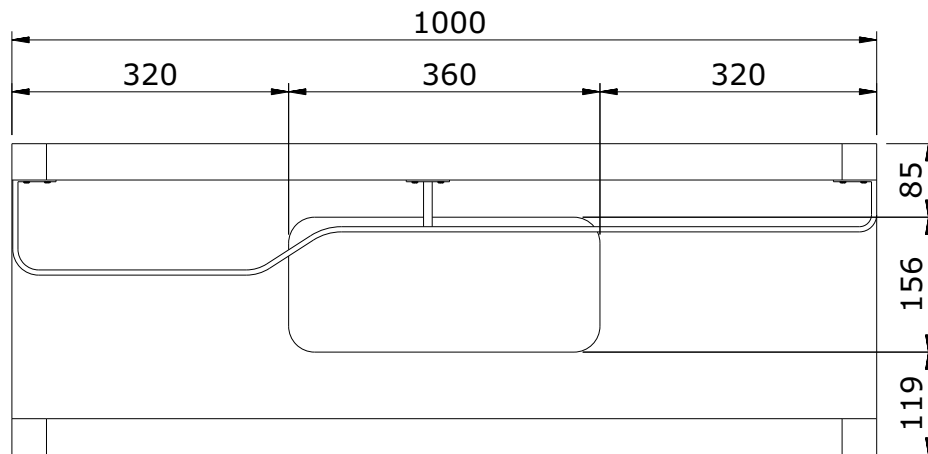

série: Hi-dden

descrição: bancada 100

sanindusa®

código: 61601

revisão: 00

Os produtos apresentados seguem especificações técnicas internas da SANINDUSA.

As dimensões são meramente indicativas.

Reservamos o direito de fazer alterações técnicas que permitam melhorar a funcionalidade dos nossos produtos, sem aviso prévio.

The presented products follow technical specifications from SANINDUSA.

The dimensions of the pieces are merely a reference.

We reserve the right to introduce technical improvements in our products without previous advice.