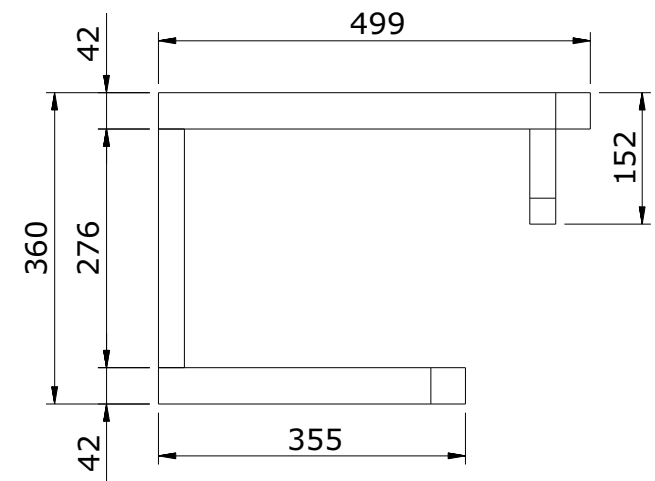

série: Hi-dden

descrição: bancada 100

sanindusa®

código: 61601

revisão: 00

Os produtos apresentados seguem especificações técnicas internas da SANINDUSA.

As dimensões são meramente indicativas.

Reservamos o direito de fazer alterações técnicas que permitam melhorar a funcionalidade dos nossos produtos, sem aviso prévio.