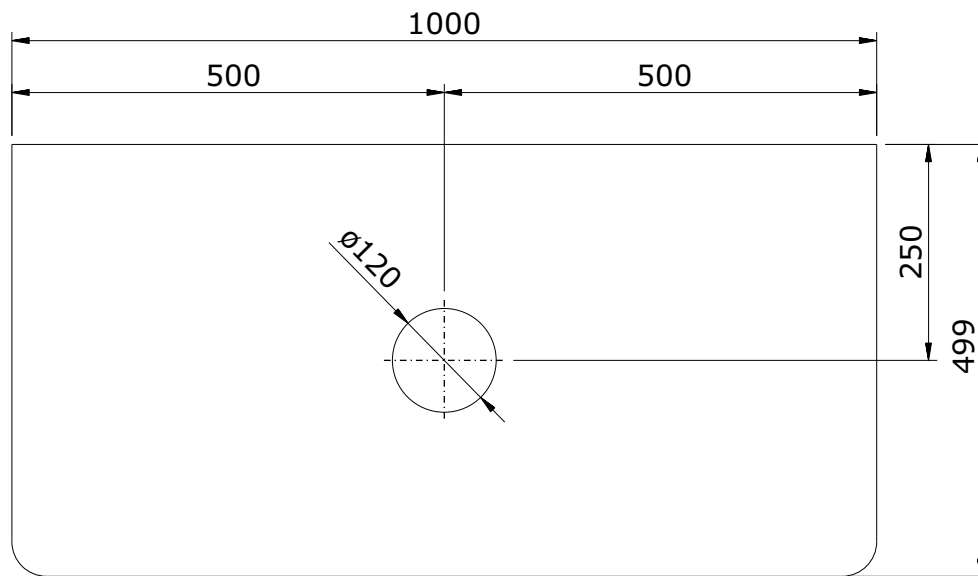

série: Hi-dden

descrição: bancada 100

sanindusa®

código: 61601

revisão: 00

Os produtos apresentados seguem especificações técnicas internas da SANINDUSA.

As dimensões são meramente indicativas.

Reservamos o direito de fazer alterações técnicas que permitam melhorar a funcionalidade dos nossos produtos, sem aviso prévio.