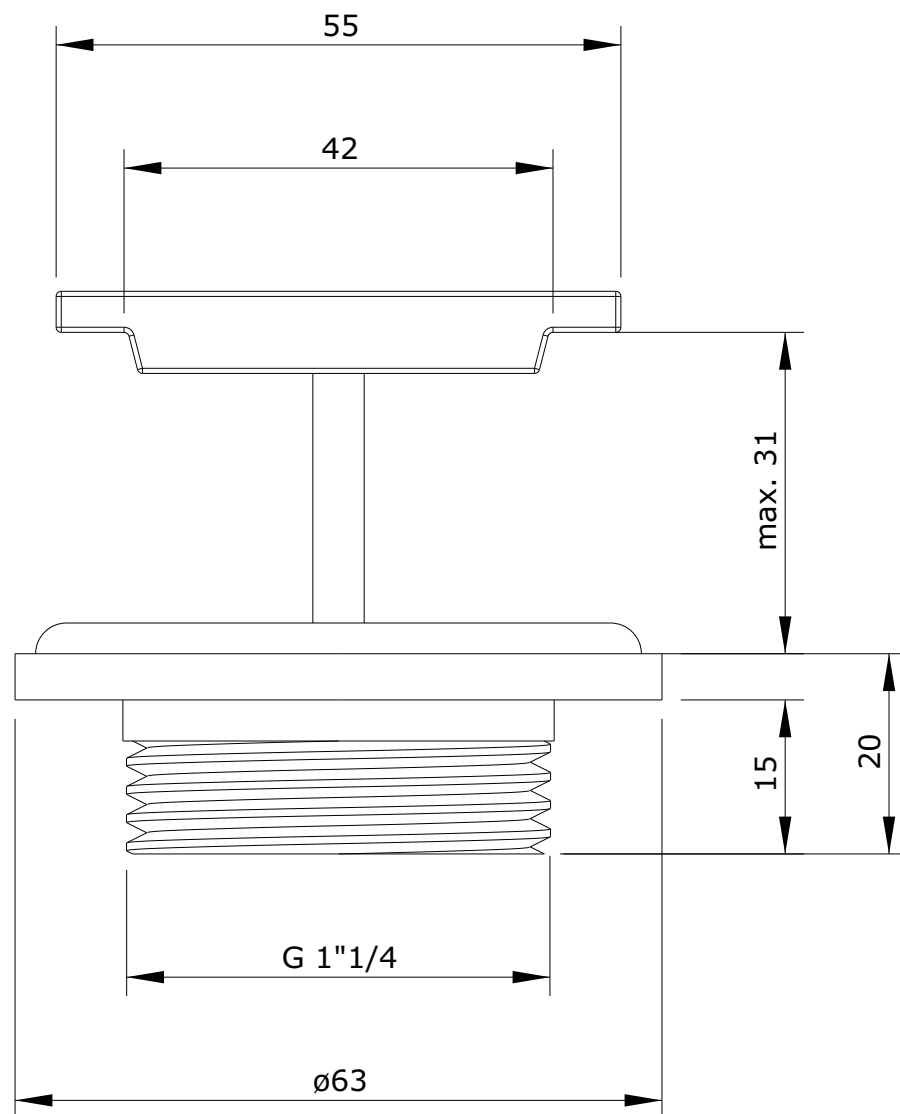

cod.: 4V9811

ver.: 00

descrição: adaptador de sifão para Lavatório flux

description: siphon adapter for flux washbasin

description: adaptateur de Siphon pour lavabo flux

sanindusa®

Os produtos apresentados seguem especificações técnicas internas da SANINDUSA.

As dimensões são meramente indicativas.

Reservamos o direito de fazer alterações técnicas que permitam melhorar a funcionalidade dos nossos produtos, sem aviso prévio.

The presented products follow technical specifications from SANINDUSA.