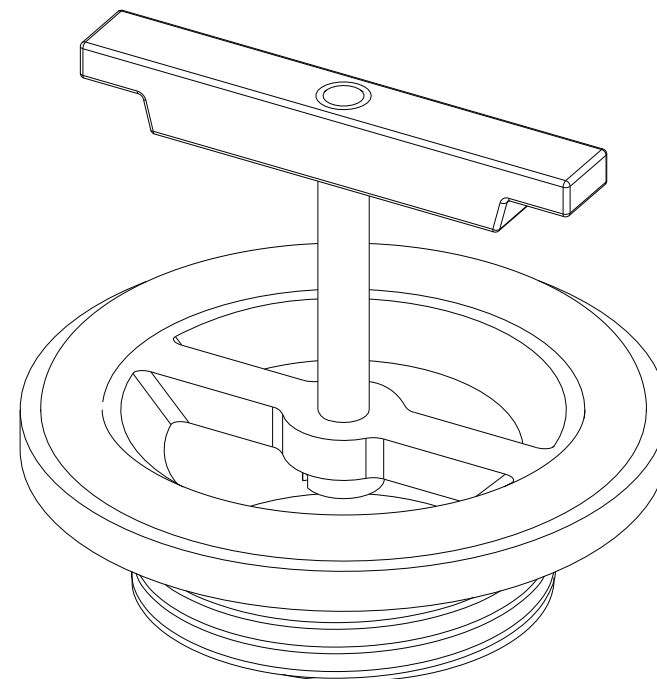

cod.: 4V9811

ver.: 00

descrição: adaptador de sifão para Lavatório flux

description: siphon adapter for flux washbasin

description: adaptateur de Siphon pour lavabo flux

sanindusa®

Os produtos apresentados seguem especificações técnicas internas da SANINDUSA.

As dimensões são meramente indicativas.

Reservamos o direito de fazer alterações técnicas que permitam melhorar a funcionalidade dos nossos produtos, sem aviso prévio.

The presented products follow technical specifications from SANINDUSA.