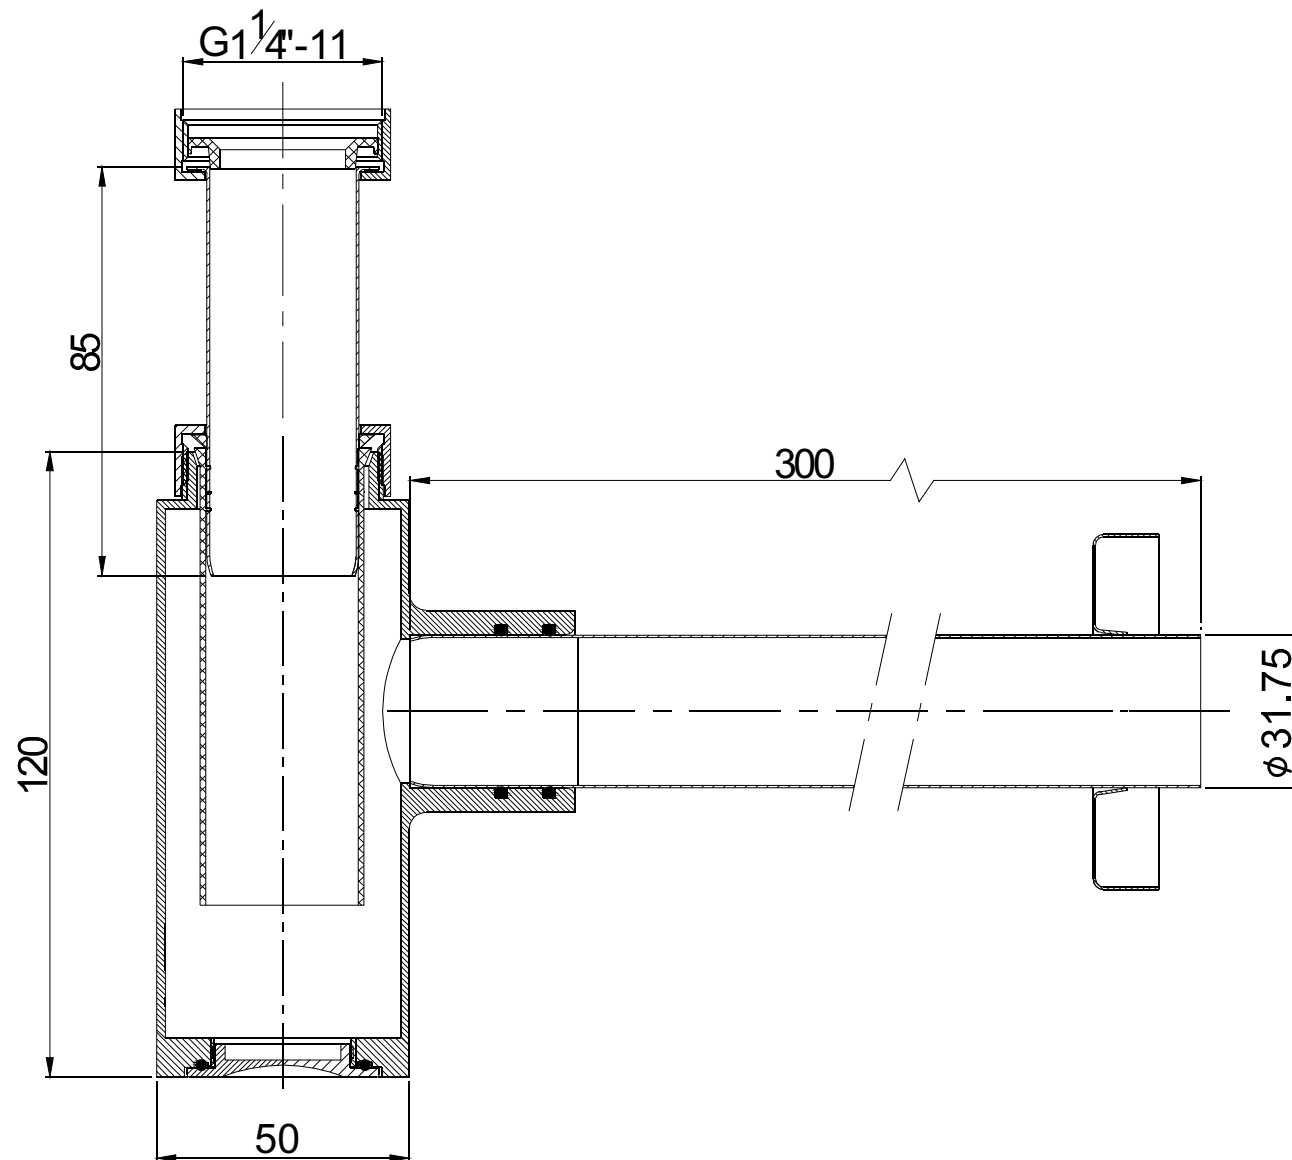

descrição: sifão quadrado cr.

código: 4V9611      revisão: 00

sanindusa<sup>®</sup>

Os produtos apresentados seguem especificações técnicas internas da SANINDUSA.

As dimensões são meramente indicativas.

Reservamos o direito de fazer alterações técnicas que permitam melhorar a funcionalidade dos nossos produtos, sem aviso prévio.

The presented products follow technical specifications from SANINDUSA.

The dimensions of the pieces are merely a reference.

We reserve the right to introduce technical improvements in our products without previous advice.