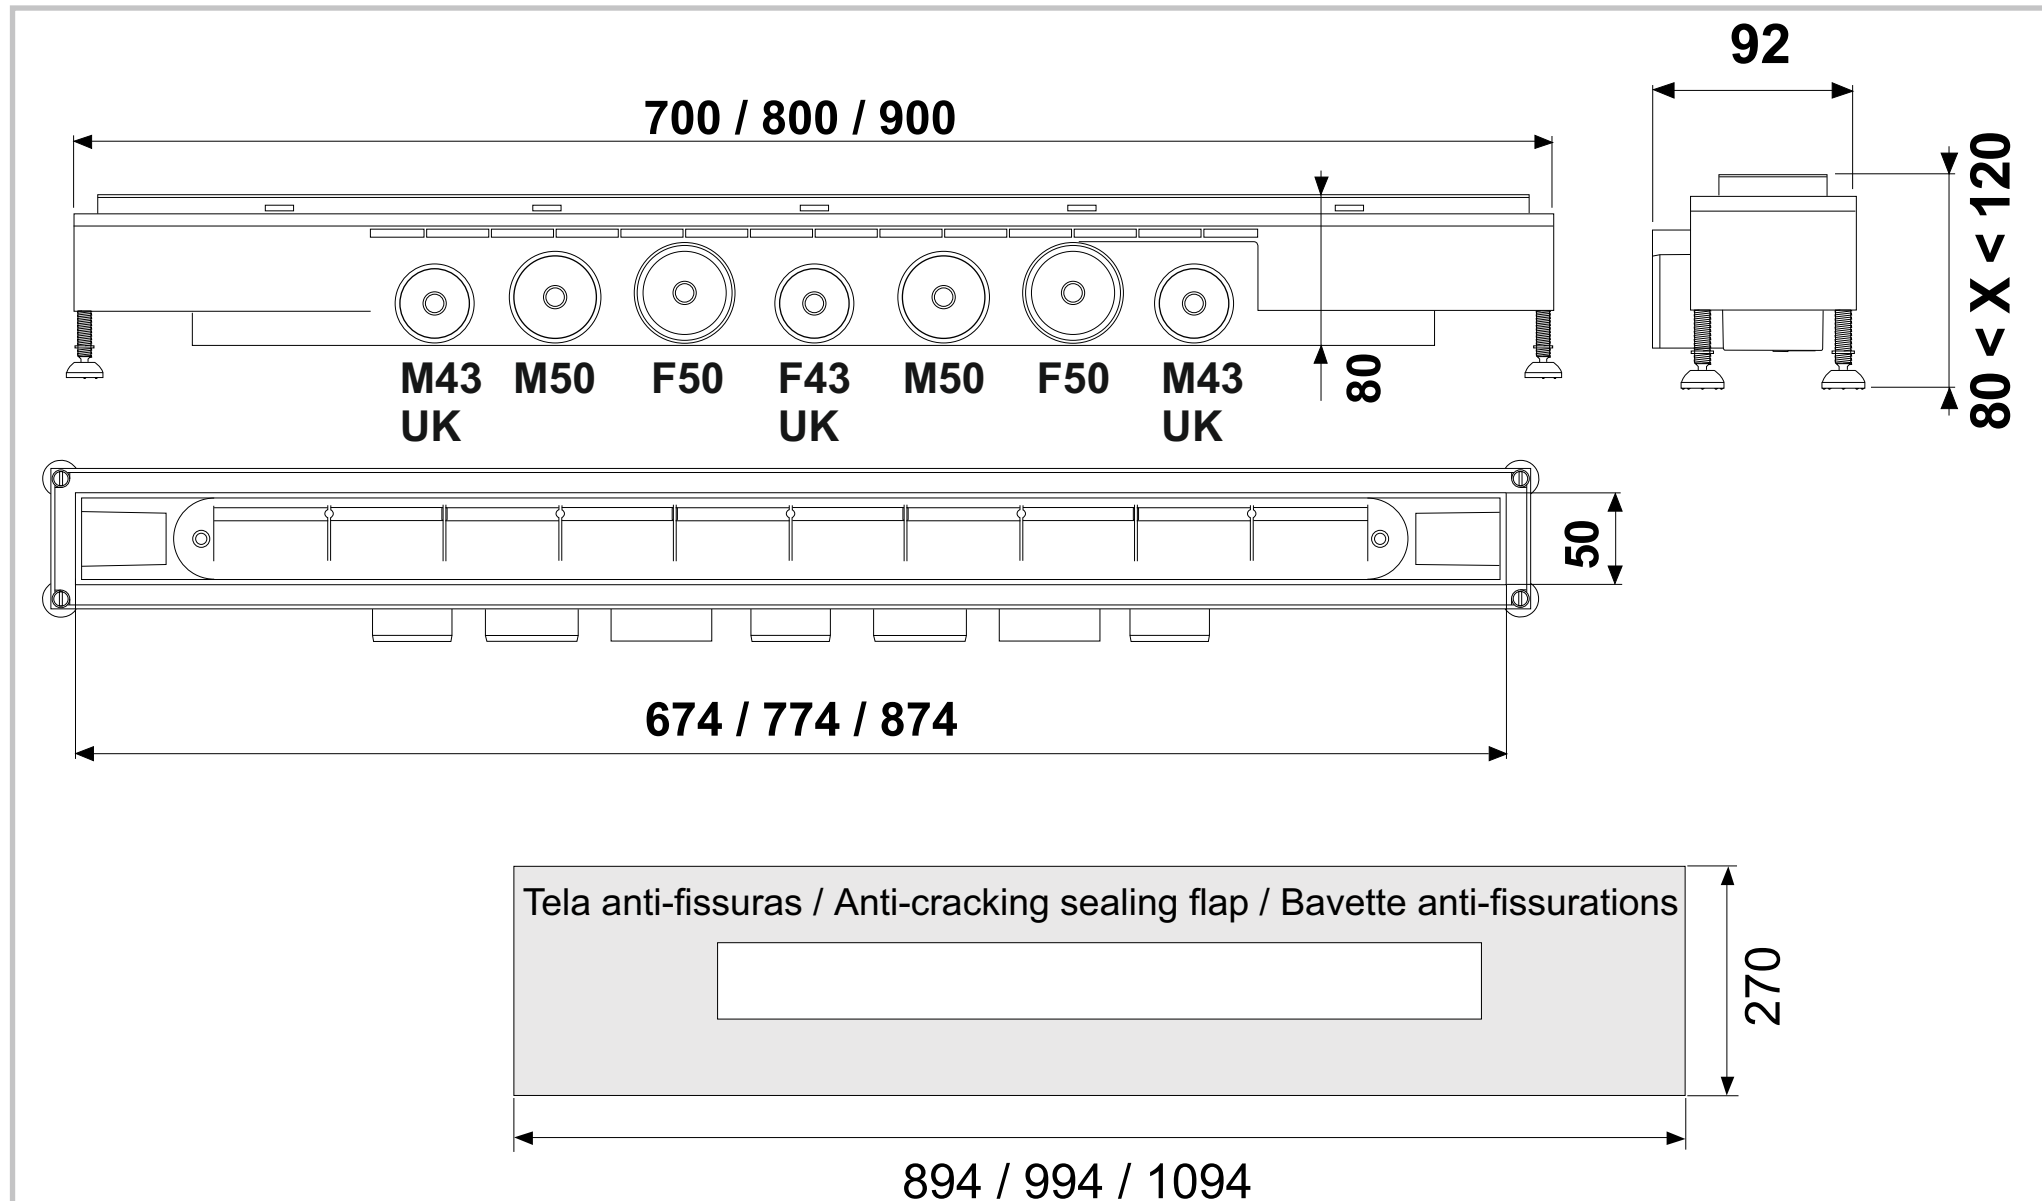

Metric
cod.: 49070/49080/49090
ver.: 01

descrição: calha de duche
description: shower channel
description: caniveau de douche

sanindusa®

Os produtos apresentados seguem especificações técnicas internas da SANINDUSA.
As dimensões são meramente indicativas.