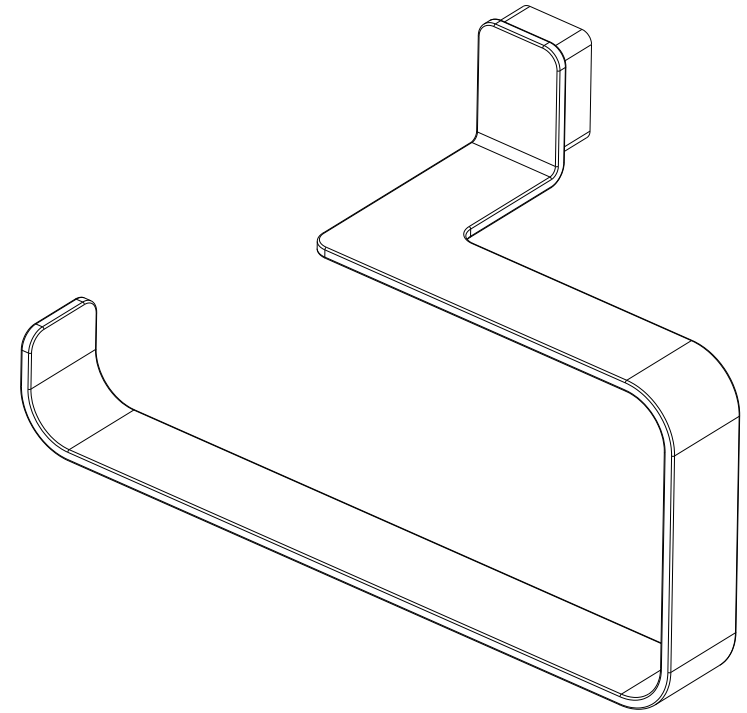

série: Slim

descrição: toalheiro curvo

sanindusa®

código: 46026

revisão: 00

Os produtos apresentados seguem especificações técnicas internas da SANINDUSA.

As medidas apresentadas estão sujeitas às tolerâncias e variações naturais da cerâmica pelo que serão sempre orientativas.

Reservamos o direito de fazer alterações técnicas que permitam melhorar a funcionalidade dos nossos produtos, sem aviso prévio.

The presented products follow technical specifications from SANINDUSA.

The dimensions of the pieces are subject to natural ceramic tolerances and variations and will be always orientative.