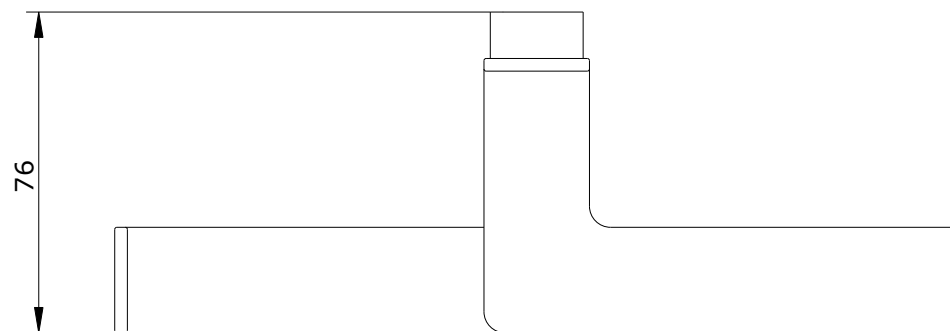

série: Slim

descrição: toalheiro curvo

sanindusa®

código: 46026

revisão: 00

Os produtos apresentados seguem especificações técnicas internas da SANINDUSA.

As medidas apresentadas estão sujeitas às tolerâncias e variações naturais da cerâmica pelo que serão sempre orientativas.