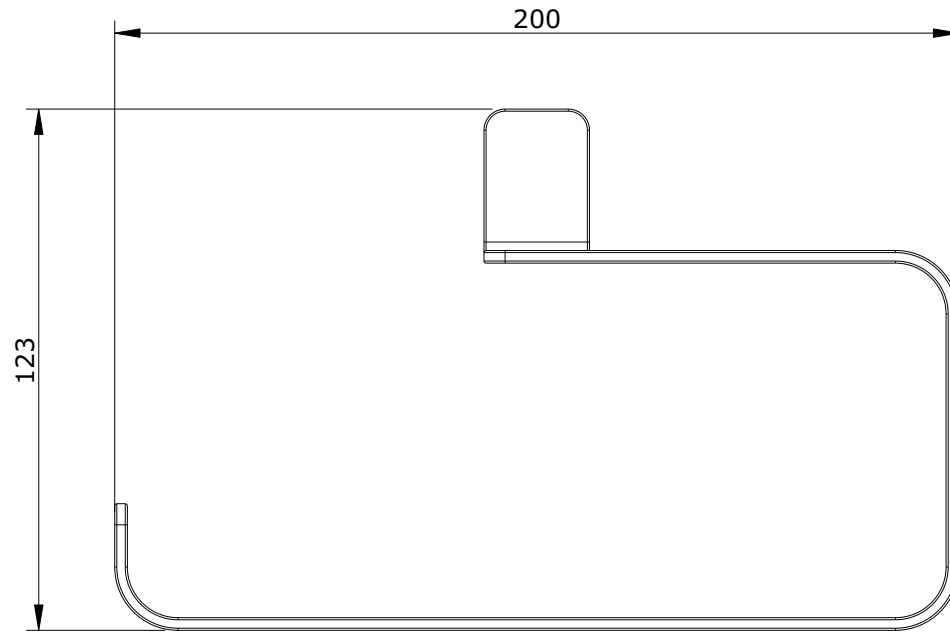

série: Slim

descrição: toalheiro curvo

sanindusa®

código: 46026

revisão: 00

Os produtos apresentados seguem especificações técnicas internas da SANINDUSA.

As medidas apresentadas estão sujeitas às tolerâncias e variações naturais da cerâmica pelo que serão sempre orientativas.

Reservamos o direito de fazer alterações técnicas que permitam melhorar a funcionalidade dos nossos produtos, sem aviso prévio.

The presented products follow technical specifications from SANINDUSA.

The dimensions of the pieces are subject to natural ceramic tolerances and variations and will be always orientative.