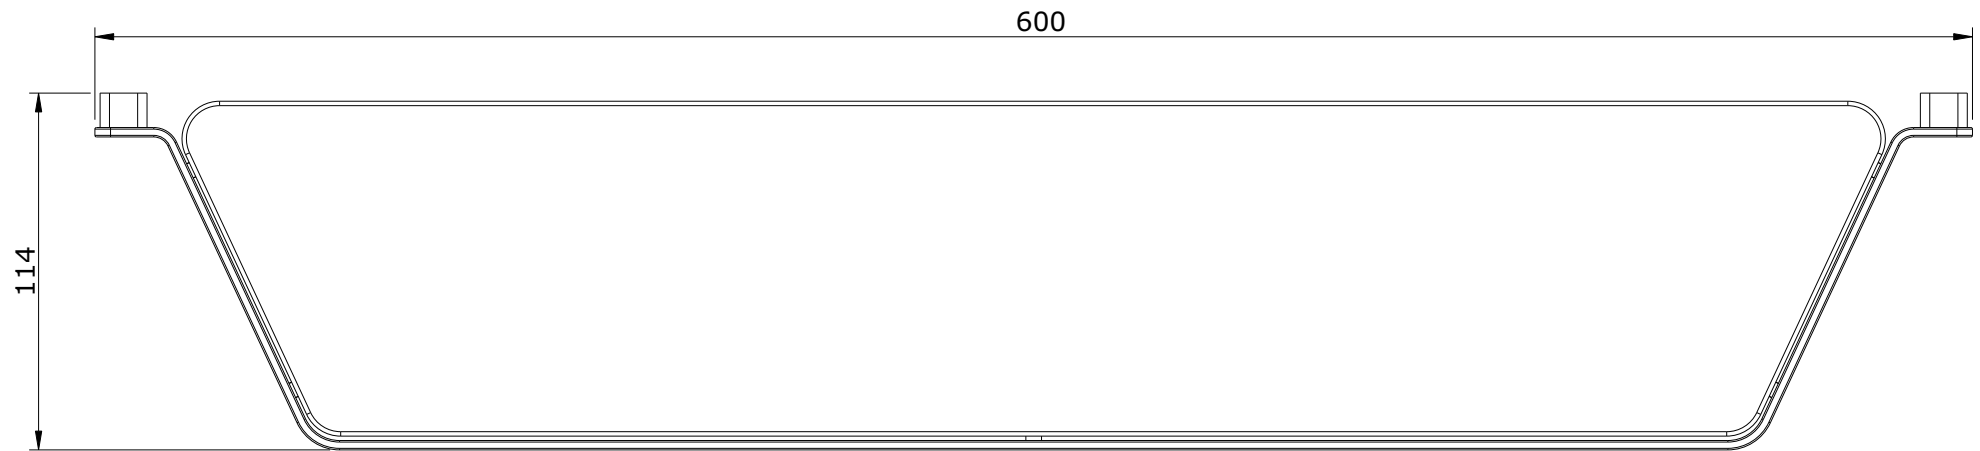

série: Slim

descrição: prateleira

sanindusa®

código: 46004

revisão: 00

Os produtos apresentados seguem especificações técnicas internas da SANINDUSA.

As dimensões são meramente indicativas.

Reservamos o direito de fazer alterações técnicas que permitam melhorar a funcionalidade dos nossos produtos, sem aviso prévio.

The presented products follow technical specifications from SANINDUSA.

The dimensions of the pieces are merely a reference.

We reserve the right to introduce technical improvements in our products without previous advice.