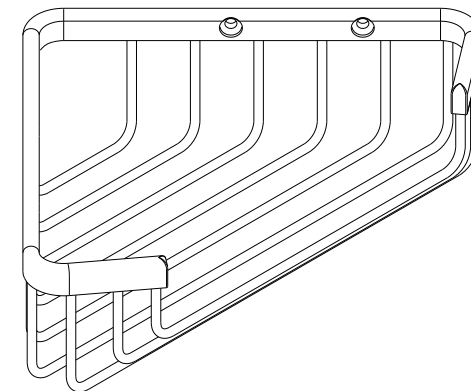

série: luxe

descrição: grelha saboneteira de canto

sanindusa®

código: 4150211

revisão: 00

Os produtos apresentados seguem especificações técnicas internas da SANINDUSA.

As dimensões são meramente indicativas.