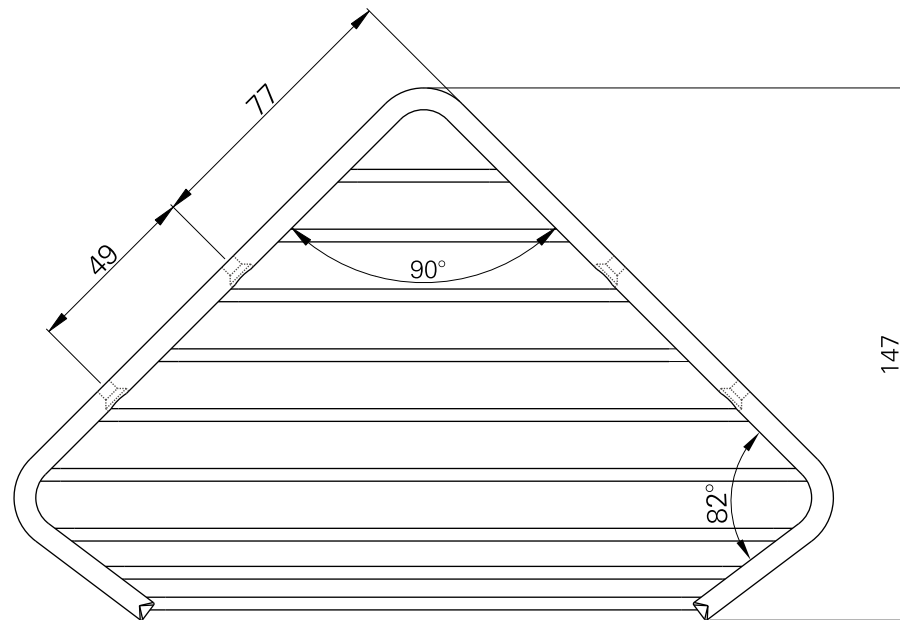

série: luxe

descrição: grelha saboneteira de canto

sanindusa®

código: 4150211

revisão: 00

Os produtos apresentados seguem especificações técnicas internas da SANINDUSA.

As dimensões são meramente indicativas.