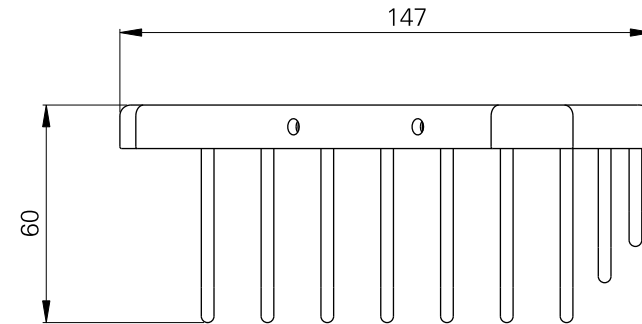

série: luxe

descrição: grelha saboneteira de canto

sanindusa®

código: 4150211

revisão: 00

Os produtos apresentados seguem especificações técnicas internas da SANINDUSA.

As dimensões são meramente indicativas.