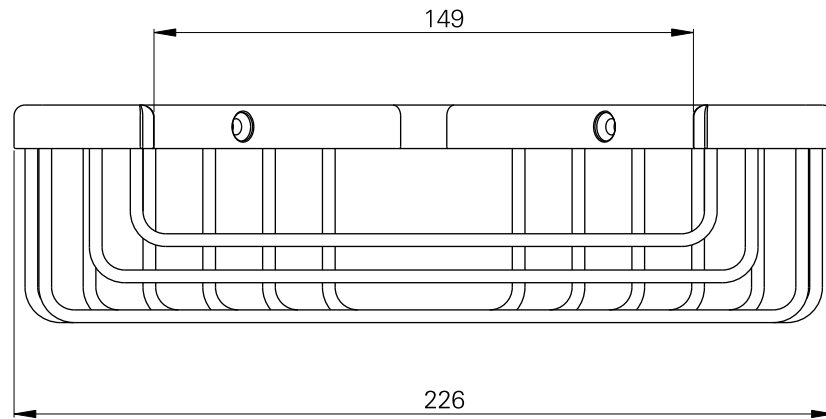

série: luxe

descrição: grelha saboneteira de canto

sanindusa®

código: 4150211

revisão: 00

Os produtos apresentados seguem especificações técnicas internas da SANINDUSA.

As dimensões são meramente indicativas.

Reservamos o direito de fazer alterações técnicas que permitam melhorar a funcionalidade dos nossos produtos, sem aviso prévio.

The presented products follow technical specifications from SANINDUSA.

The dimensions of the pieces are merely a reference.