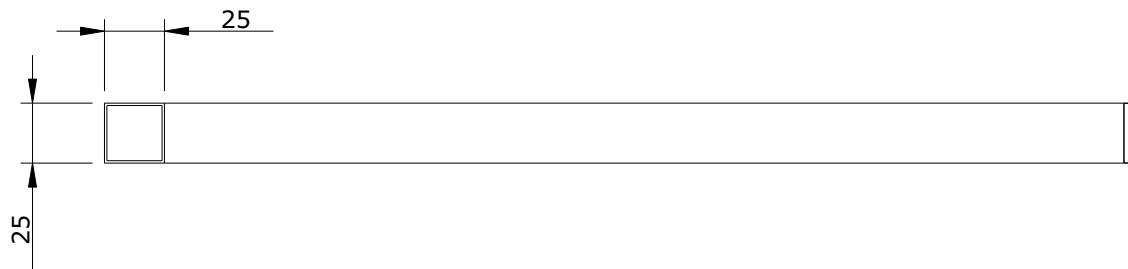

série: Palm

descrição: toalheiro 65

sanindusa®

código: 40405

revisão: 00

Os produtos apresentados seguem especificações técnicas internas da SANINDUSA.

As dimensões são meramente indicativas.

Reservamos o direito de fazer alterações técnicas que permitam melhorar a funcionalidade dos nossos produtos, sem aviso prévio.