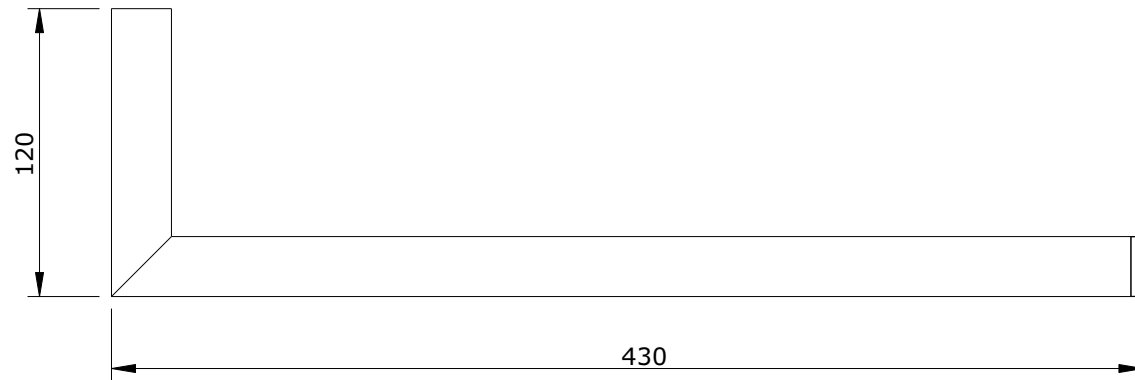

série: Palm

descrição: toalheiro 65

sanindusa®

código: 40405

revisão: 00

Os produtos apresentados seguem especificações técnicas internas da SANINDUSA.

As dimensões são meramente indicativas.

Reservamos o direito de fazer alterações técnicas que permitam melhorar a funcionalidade dos nossos produtos, sem aviso prévio.