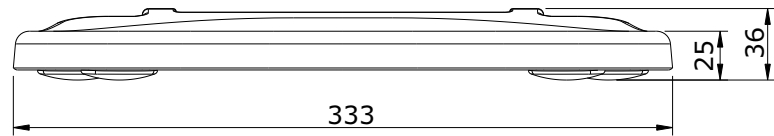

série: Easy

descrição: tampo de sanita slowclose

sanindusa®

código: 23131

revisão: 00

Os produtos apresentados seguem especificações técnicas internas da SANINDUSA.

As dimensões são meramente indicativas.

Reservamos o direito de fazer alterações técnicas que permitam melhorar a funcionalidade dos nossos produtos, sem aviso prévio.

The presented products follow technical specifications from SANINDUSA.

The dimensions of the pieces are merely a reference.

We reserve the right to introduce technical improvements in our products without previous advice.