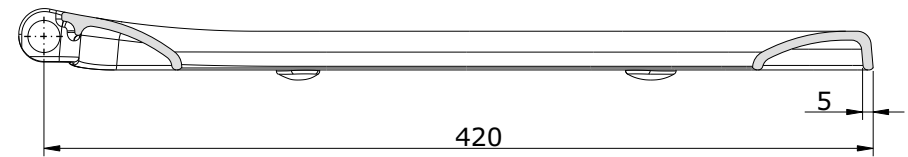

série: Easy

descrição: tampo de sanita slowclose

sanindusa®

código: 23131

revisão: 00

Os produtos apresentados seguem especificações técnicas internas da SANINDUSA.

As dimensões são meramente indicativas.

Reservamos o direito de fazer alterações técnicas que permitam melhorar a funcionalidade dos nossos produtos, sem aviso prévio.

The presented products follow technical specifications from SANINDUSA.

The dimensions of the pieces are merely a reference.

We reserve the right to introduce technical improvements in our products without previous advice.