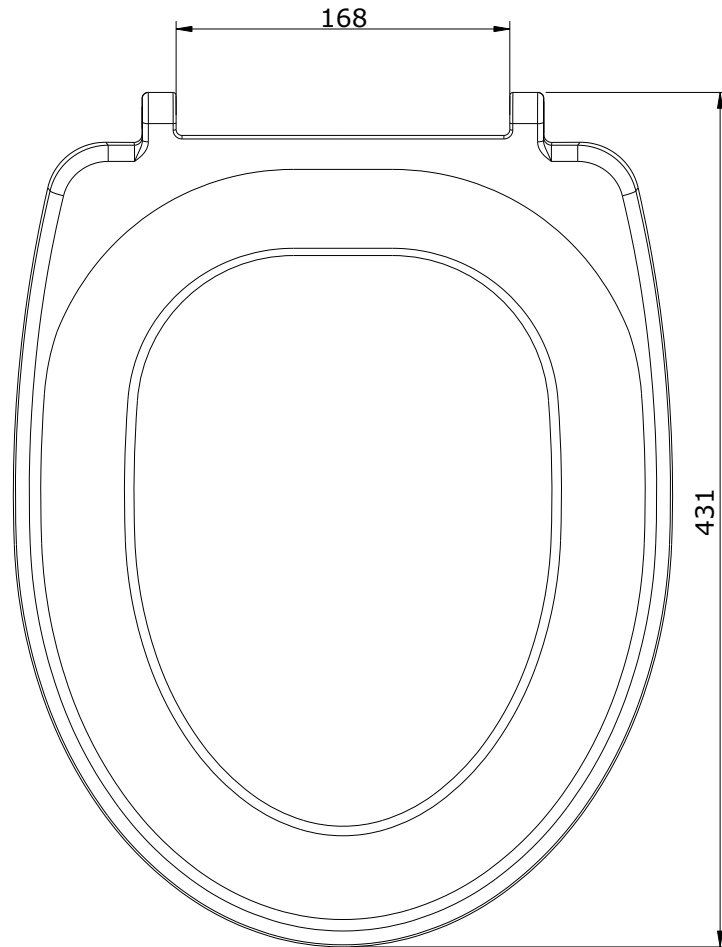

série: Easy

descrição: tampo de sanita slowclose

sanindusa®

código: 23131

revisão: 00

Os produtos apresentados seguem especificações técnicas internas da SANINDUSA.

As dimensões são meramente indicativas.

Reservamos o direito de fazer alterações técnicas que permitam melhorar a funcionalidade dos nossos produtos, sem aviso prévio.

The presented products follow technical specifications from SANINDUSA.

The dimensions of the pieces are merely a reference.

We reserve the right to introduce technical improvements in our products without previous advice.