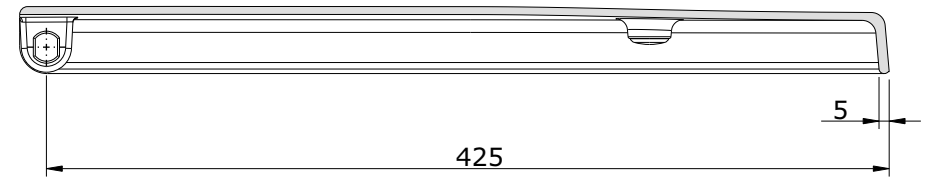

série: Easy

descrição: tampo de sanita slowclose

sanindusa®

código: 23131

revisão: 00

Os produtos apresentados seguem especificações técnicas internas da SANINDUSA.

As dimensões são meramente indicativas.

Reservamos o direito de fazer alterações técnicas que permitam melhorar a funcionalidade dos nossos produtos, sem aviso prévio.

The presented products follow technical specifications from SANINDUSA.

The dimensions of the pieces are merely a reference.

We reserve the right to introduce technical improvements in our products without previous advice.