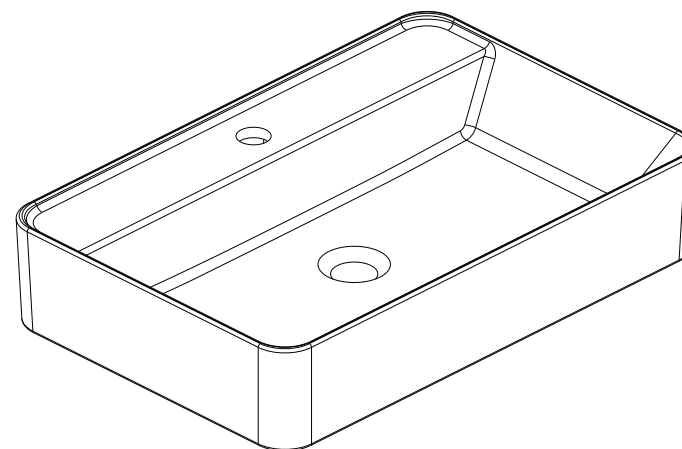

série: Sanlife

descrição: lavatório retangular 60x40 com furo e fix. à parede

sanindusa®

código: 136910

revisão: 01

Os produtos apresentados seguem especificações técnicas internas da SANINDUSA.

As medidas apresentadas estão sujeitas às tolerâncias e variações naturais da cerâmica pelo que serão sempre orientativas.