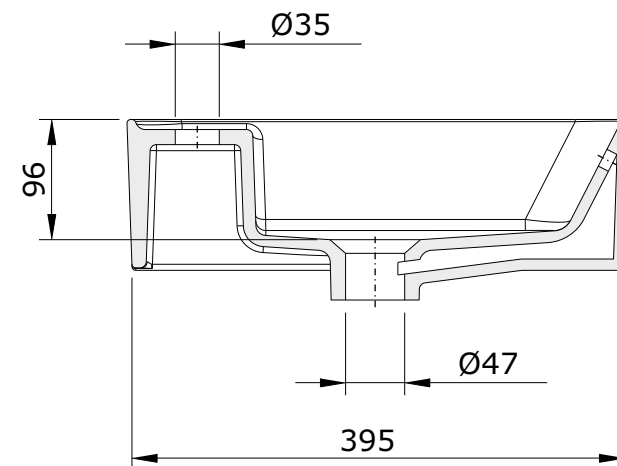

série: Sanlife

descrição: lavatório retangular 60x40 com furo e fix. à parede

sanindusa®

código: 136910

revisão: 01

Os produtos apresentados seguem especificações técnicas internas da SANINDUSA.

As medidas apresentadas estão sujeitas às tolerâncias e variações naturais da cerâmica pelo que serão sempre orientativas.

Reservamos o direito de fazer alterações técnicas que permitam melhorar a funcionalidade dos nossos produtos, sem aviso prévio.

The presented products follow technical specifications from SANINDUSA.

The dimensions of the pieces are subject to natural ceramic tolerances and variations and will be always orientative.