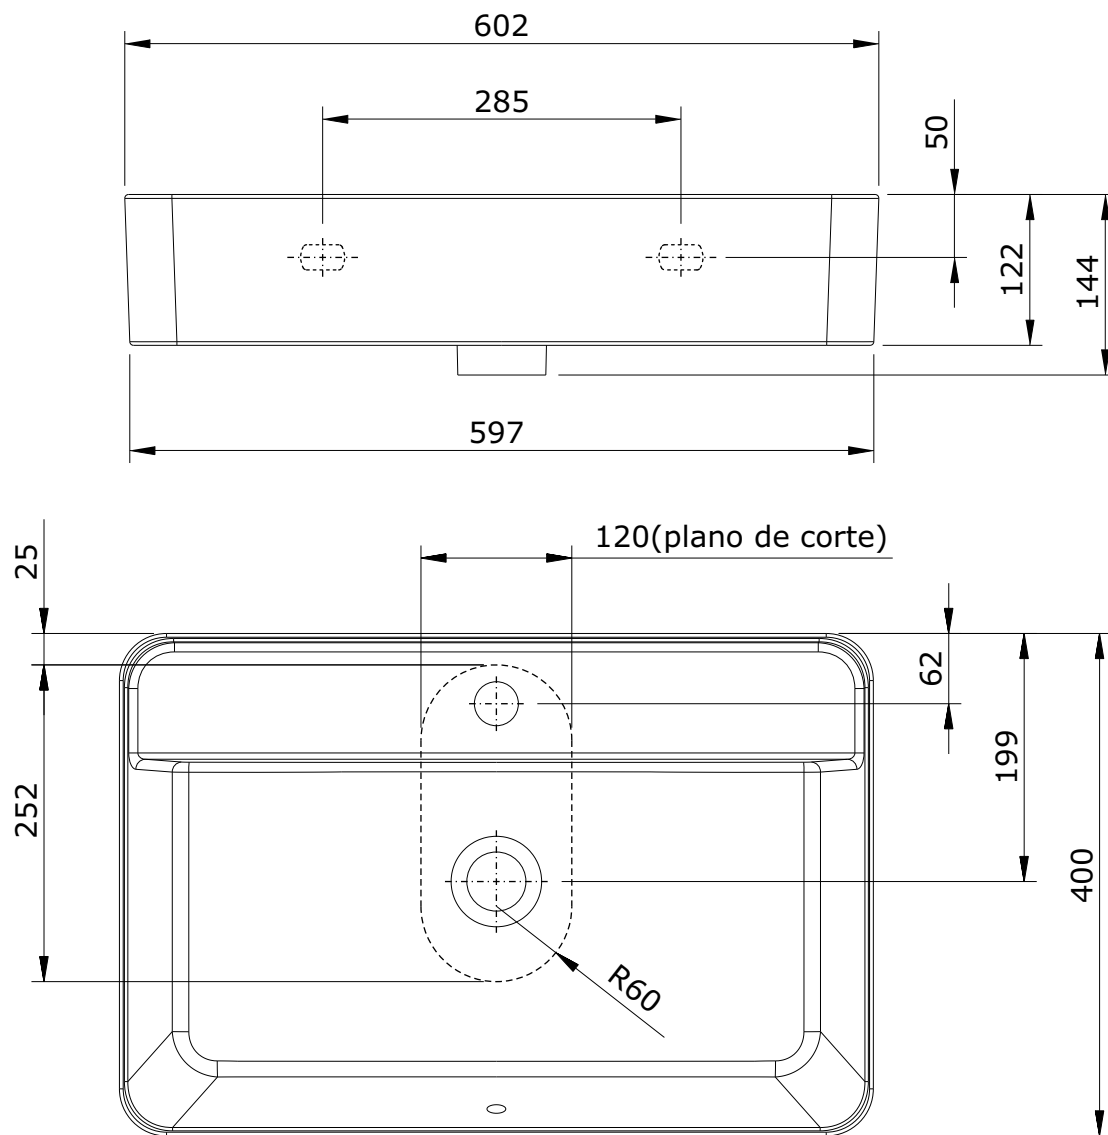

série: Sanlife

descrição: lavatório retangular 60x40 com furo e fix. à parede

sanindusa®

código: 136910

revisão: 01

Os produtos apresentados seguem especificações técnicas internas da SANINDUSA.

As medidas apresentadas estão sujeitas às tolerâncias e variações naturais da cerâmica pelo que serão sempre orientativas.

Reservamos o direito de fazer alterações técnicas que permitam melhorar a funcionalidade dos nossos produtos, sem aviso prévio.

The presented products follow technical specifications from SANINDUSA.

The dimensions of the pieces are subject to natural ceramic tolerances and variations and will be always orientative.