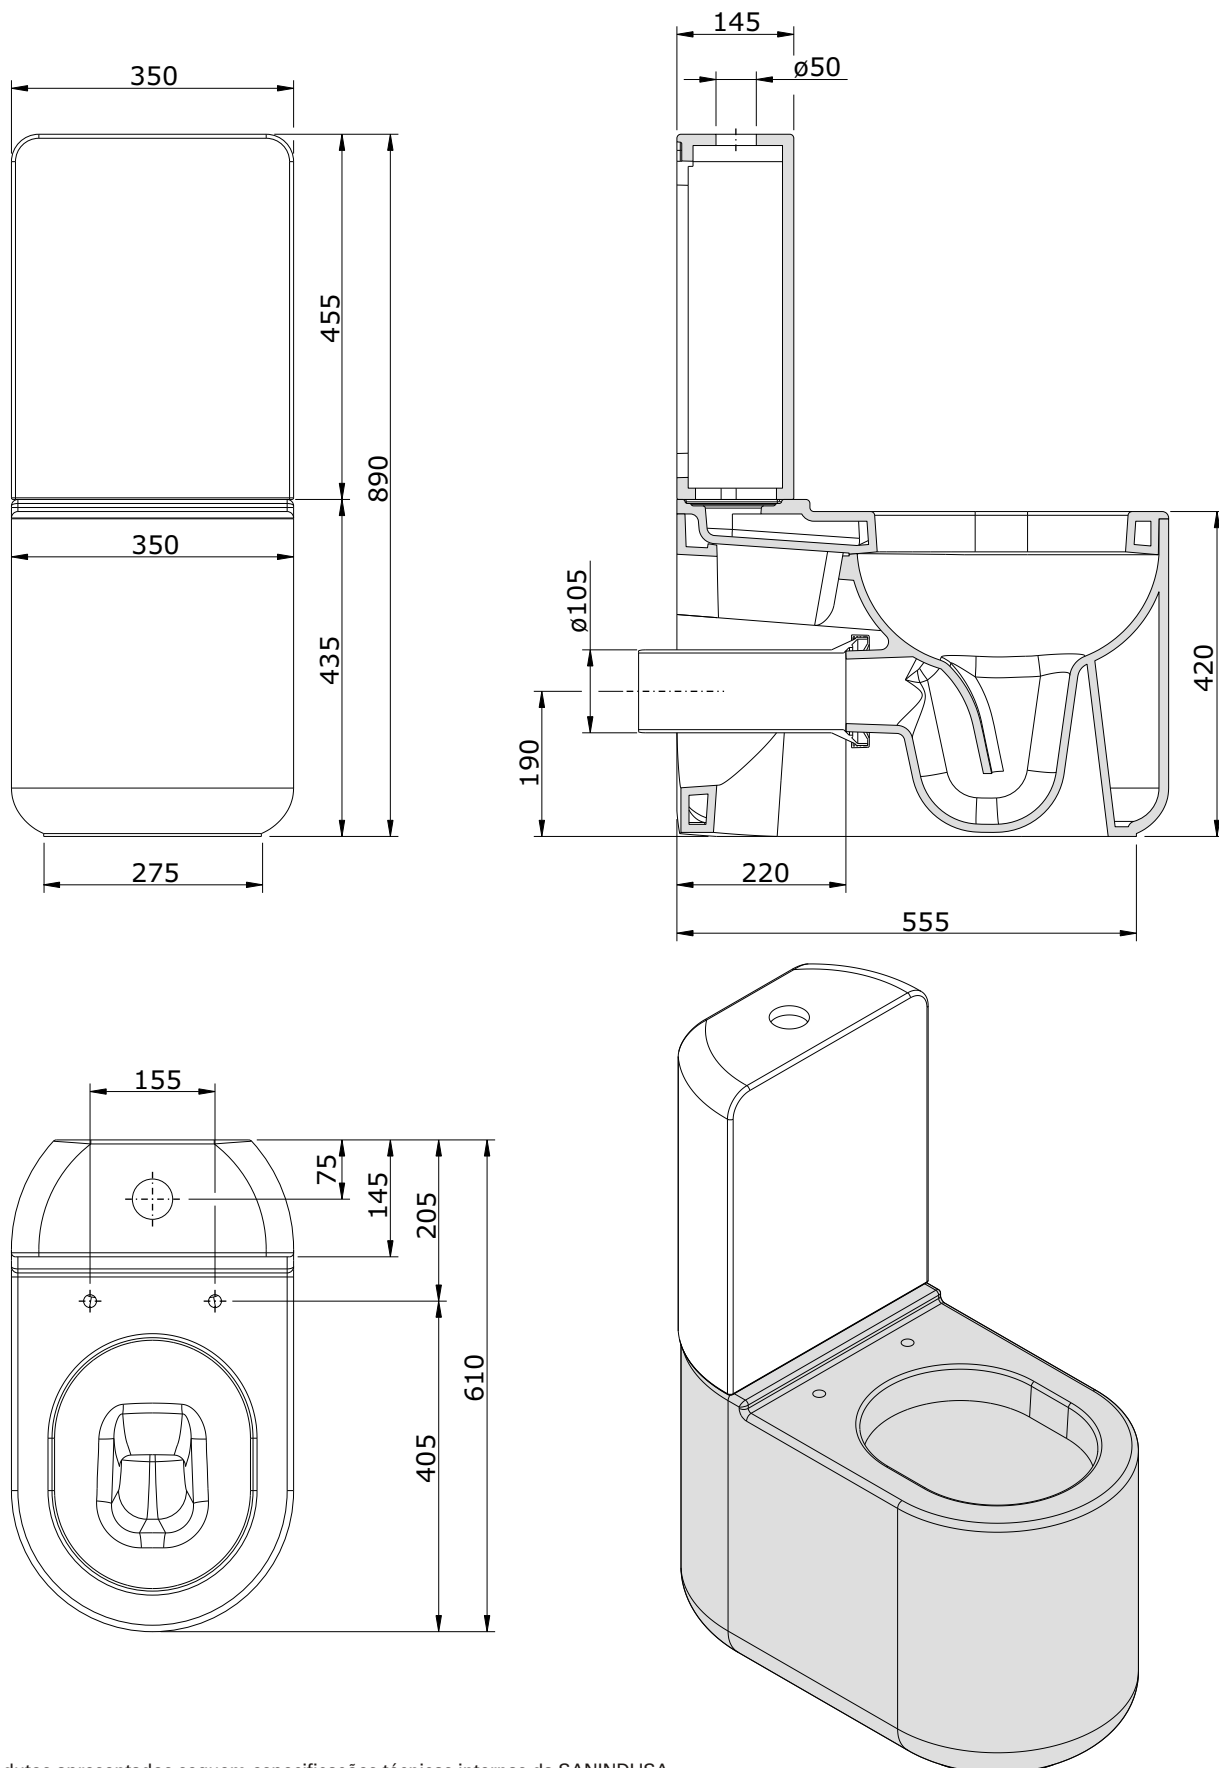

série: Status

descrição: sanita compacta d/p

sanindusa®

código: 123022

revisão: 00

Os produtos apresentados seguem especificações técnicas internas da SANINDUSA.

As medidas apresentadas estão sujeitas às tolerâncias e variações naturais da cerâmica pelo que serão sempre orientativas.

Reservamos o direito de fazer alterações técnicas que permitam melhorar a funcionalidade dos nossos produtos, sem aviso prévio.

The presented products follow technical specifications from SANINDUSA.

The dimensions of the pieces are subject to natural ceramic tolerances and variations and will be always orientative.