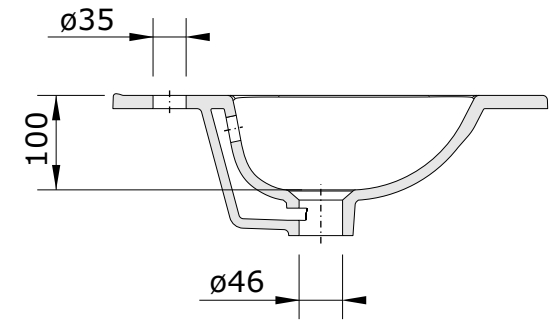

Área
cod.: 108490
ver.: 02

descrição: lavatório de encastrar 81
description: 81 countertop basin
description: vasque a encastrar 81

sanindusa®

Os produtos apresentados seguem especificações técnicas internas da SANINDUSA.
As medidas apresentadas estão sujeitas às tolerâncias e variações naturais da cerâmica pelo que serão sempre orientativas.
Reservamos o direito de fazer alterações técnicas que permitam melhorar a funcionalidade dos nossos produtos, sem aviso prévio.

The presented products follow technical specifications from SANINDUSA.
The dimensions of the pieces are subject to natural ceramic tolerances and variations and will be always orientative.
We reserve the right to introduce technical improvements in our products without previous advice.

Les produits présentés suivent les spécifications techniques internes de Sanindusa.
Les dimensions de ceux-ci sont données à titre indicatifs.
Nous nous réservons le droit de procéder aux modifications techniques qui permettraient d'améliorer les fonctionnalités de nos produits, sans préavis.