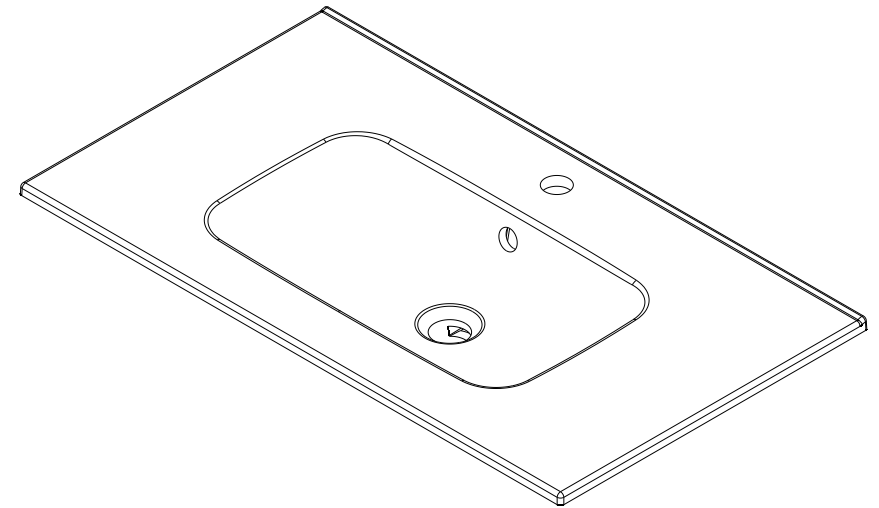

Área
cod.: 108490
ver.: 02

descrição: lavatório de encastrar 81
description: 81 countertop basin
description: vasque a encastrar 81

sanindusa®

Os produtos apresentados seguem especificações técnicas internas da SANINDUSA.
As medidas apresentadas estão sujeitas às tolerâncias e variações naturais da cerâmica pelo que serão sempre orientativas.
Reservamos o direito de fazer alterações técnicas que permitam melhorar a funcionalidade dos nossos produtos, sem aviso prévio.

The presented products follow technical specifications from SANINDUSA.
The dimensions of the pieces are subject to natural ceramic tolerances and variations and will be always orientative.
We reserve the right to introduce technical improvements in our products without previous advice.