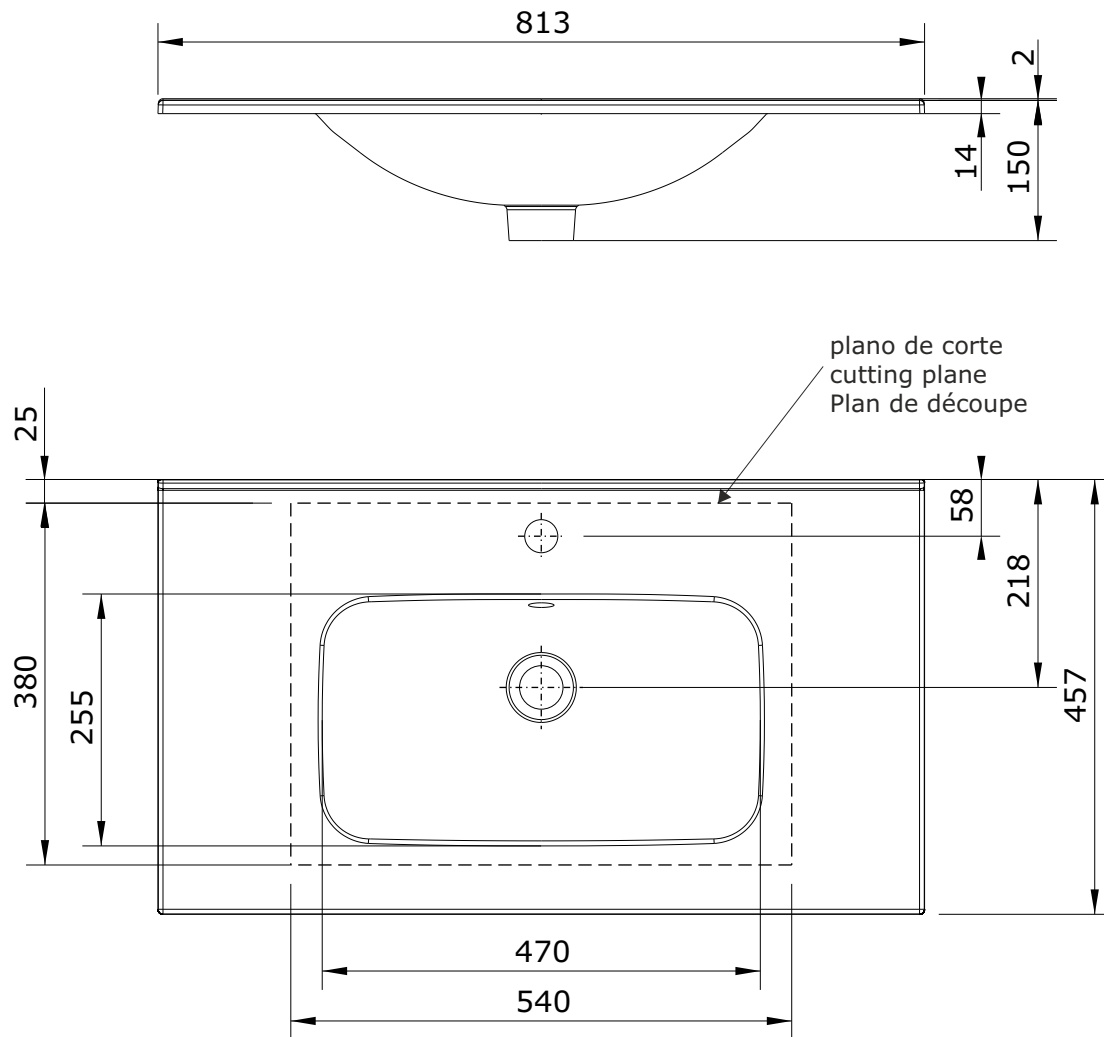

Área
cod.: 108490
ver.: 02

descrição: lavatório de encastrar 81
description: 81 countertop basin
description: vasque a encastrar 81

sanindusa®

Os produtos apresentados seguem especificações técnicas internas da SANINDUSA.
As medidas apresentadas estão sujeitas às tolerâncias e variações naturais da cerâmica pelo que serão sempre orientativas.
Reservamos o direito de fazer alterações técnicas que permitam melhorar a funcionalidade dos nossos produtos, sem aviso prévio.

The presented products follow technical specifications from SANINDUSA.
The dimensions of the pieces are subject to natural ceramic tolerances and variations and will be always orientative.
We reserve the right to introduce technical improvements in our products without previous advice.

Les produits présentés suivent les spécifications techniques internes de Sanindusa.
Les dimensions de ceux-ci sont données à titre indicatifs.
Nous nous réservons le droit de procéder aux modifications techniques qui permettraient d'améliorer les fonctionnalités de nos produits, sans préavis.