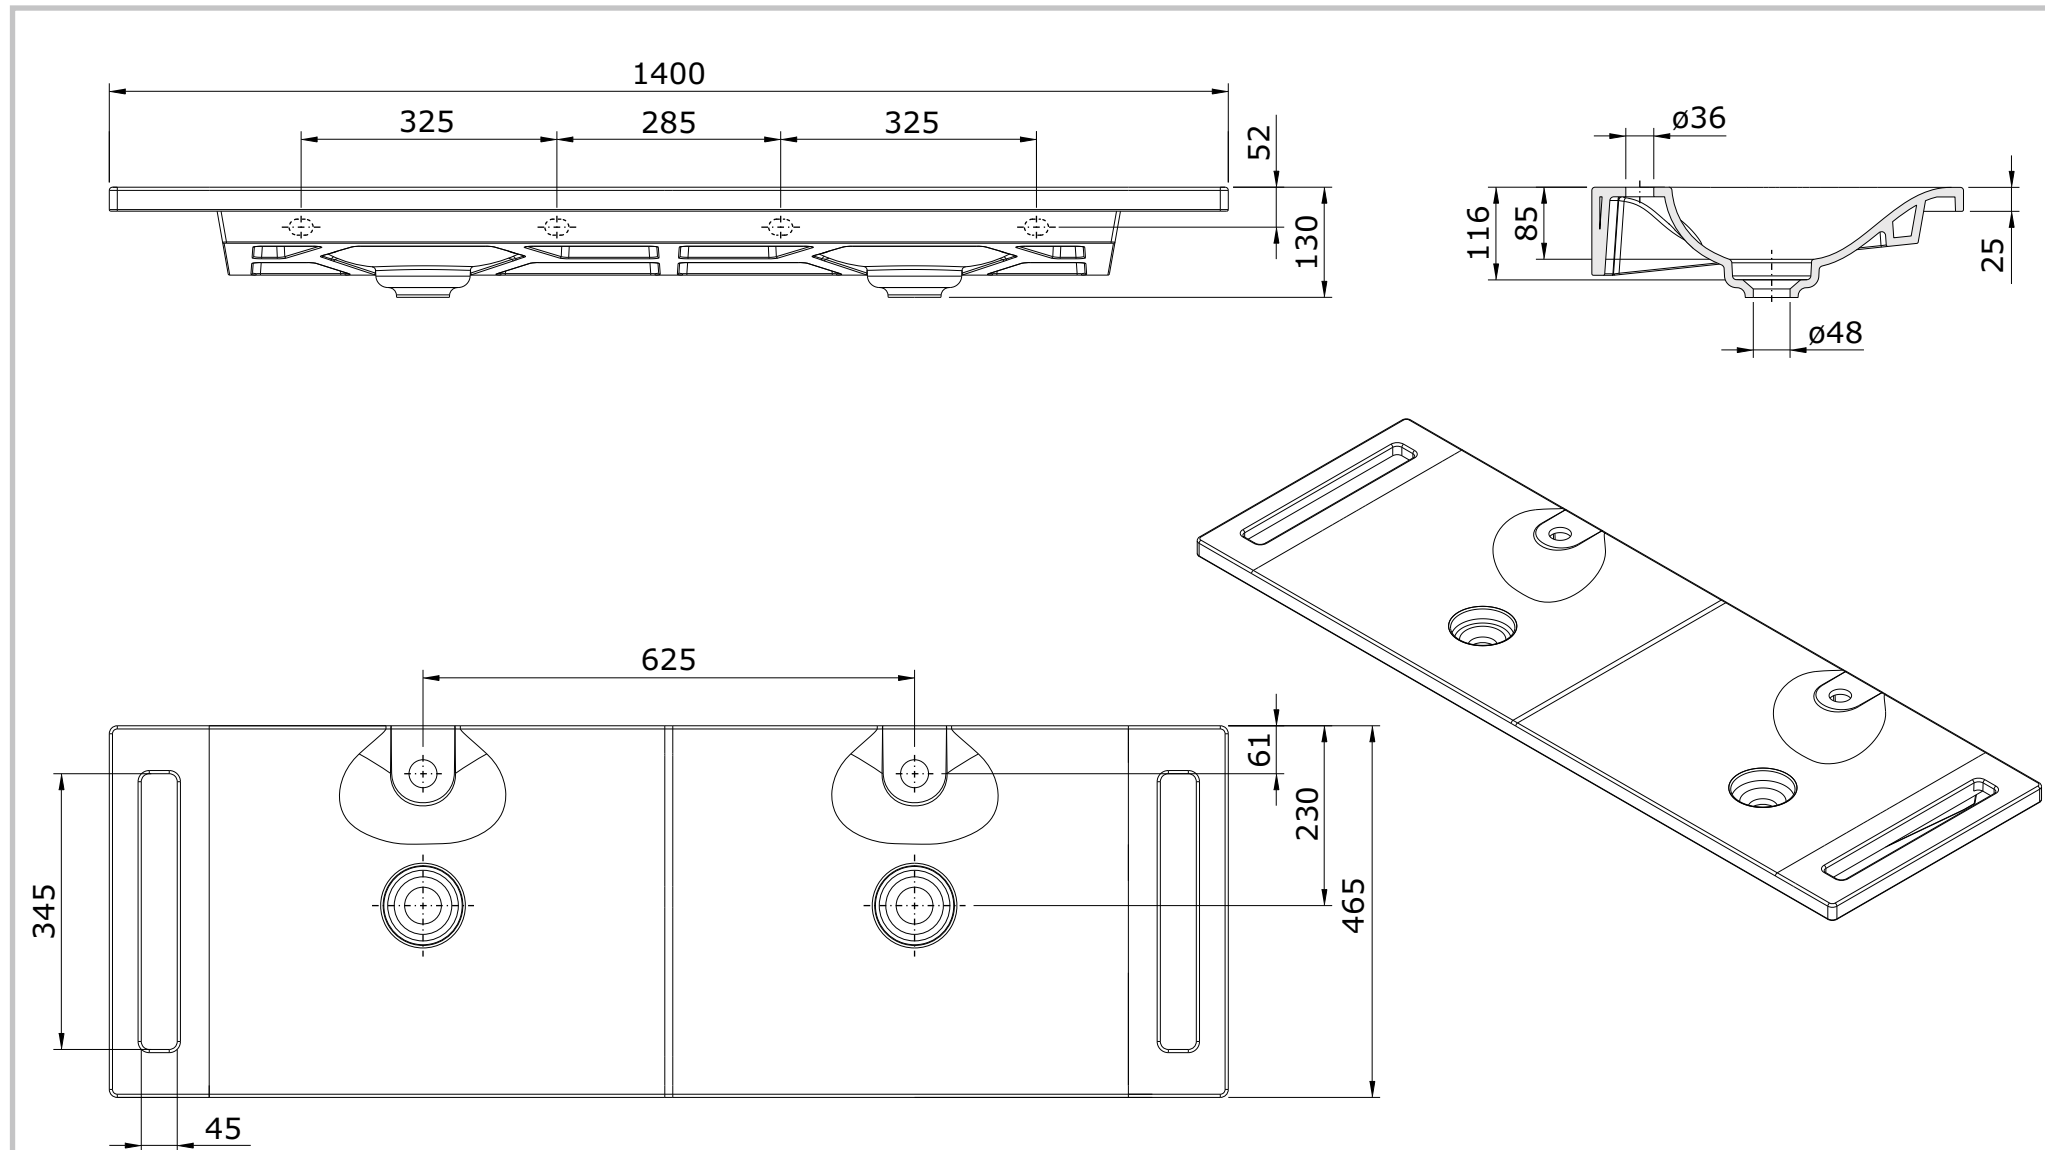

série: Clean

descrição: lavatório 123 com toalheiro

sanindusa®

código: 108470

revisão: 01

Os produtos apresentados seguem especificações técnicas internas da SANINDUSA.

As medidas apresentadas estão sujeitas às tolerâncias e variações naturais da cerâmica pelo que serão sempre orientativas.

Reservamos o direito de fazer alterações técnicas que permitam melhorar a funcionalidade dos nossos produtos, sem aviso prévio.

The presented products follow technical specifications from SANINDUSA.

The dimensions of the pieces are subject to natural ceramic tolerances and variations and will be always orientative.